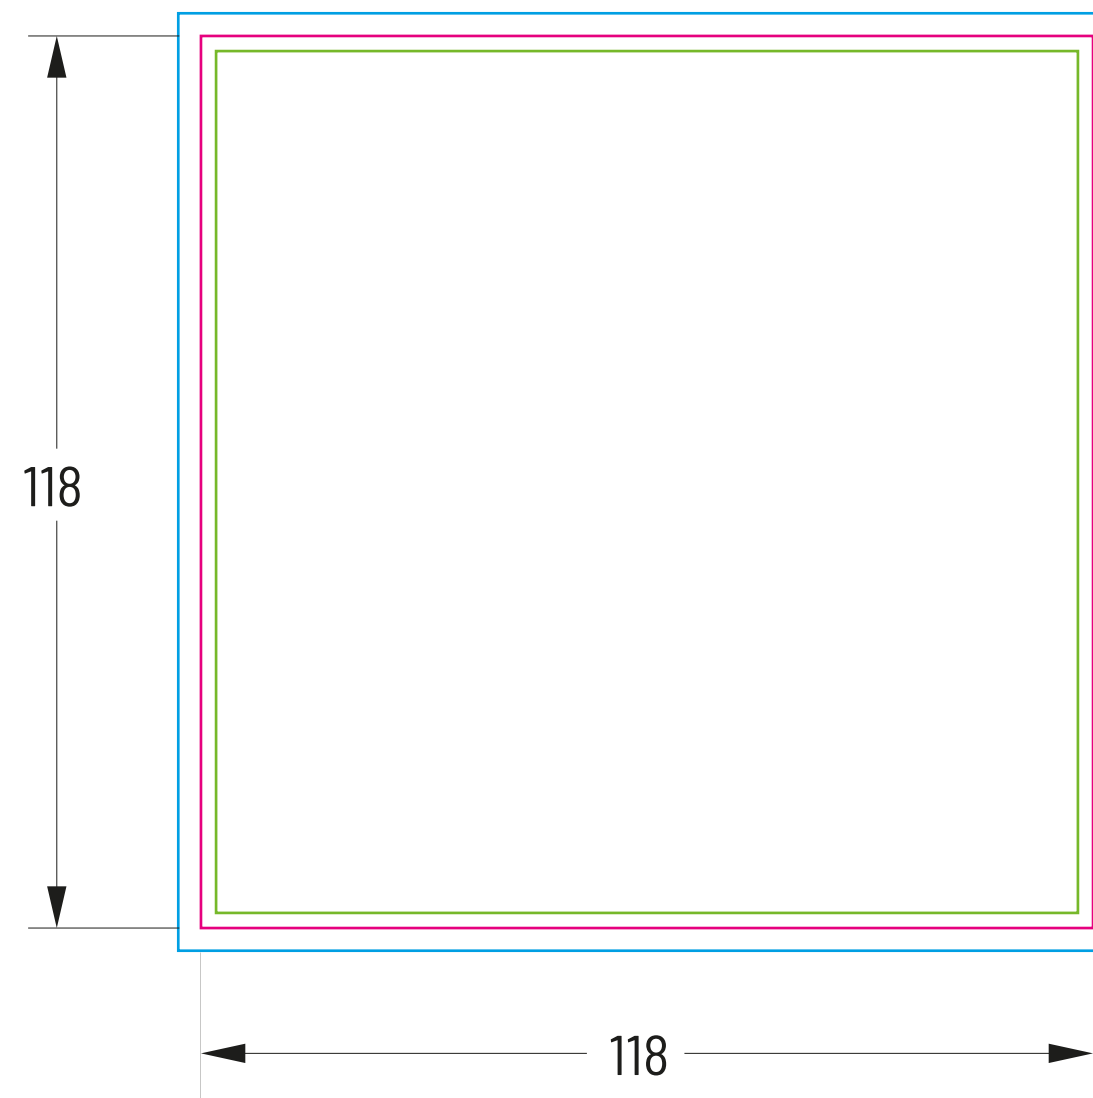

Livret CD de 24 à 32 pages 118 x 118 mm

CD Booklet of 24 to 32 pages 118 x 118 mm

Maquette à respecter
pour l'imposition des pages

Model to be respected
for the imposition of the pages

Référence / Template ID :

- CLIXXXX

Format fini / Finished size :

- 118 x 118 mm

Matériel / Material :

- Couché brillant de 150 g/m²
- Glossy coated of 150 g/m²

Légende / Key Legend :

- Coupe / Cut 
- Pli / Crease 
- Débord / Bleed 
- Sécurité / Safety 