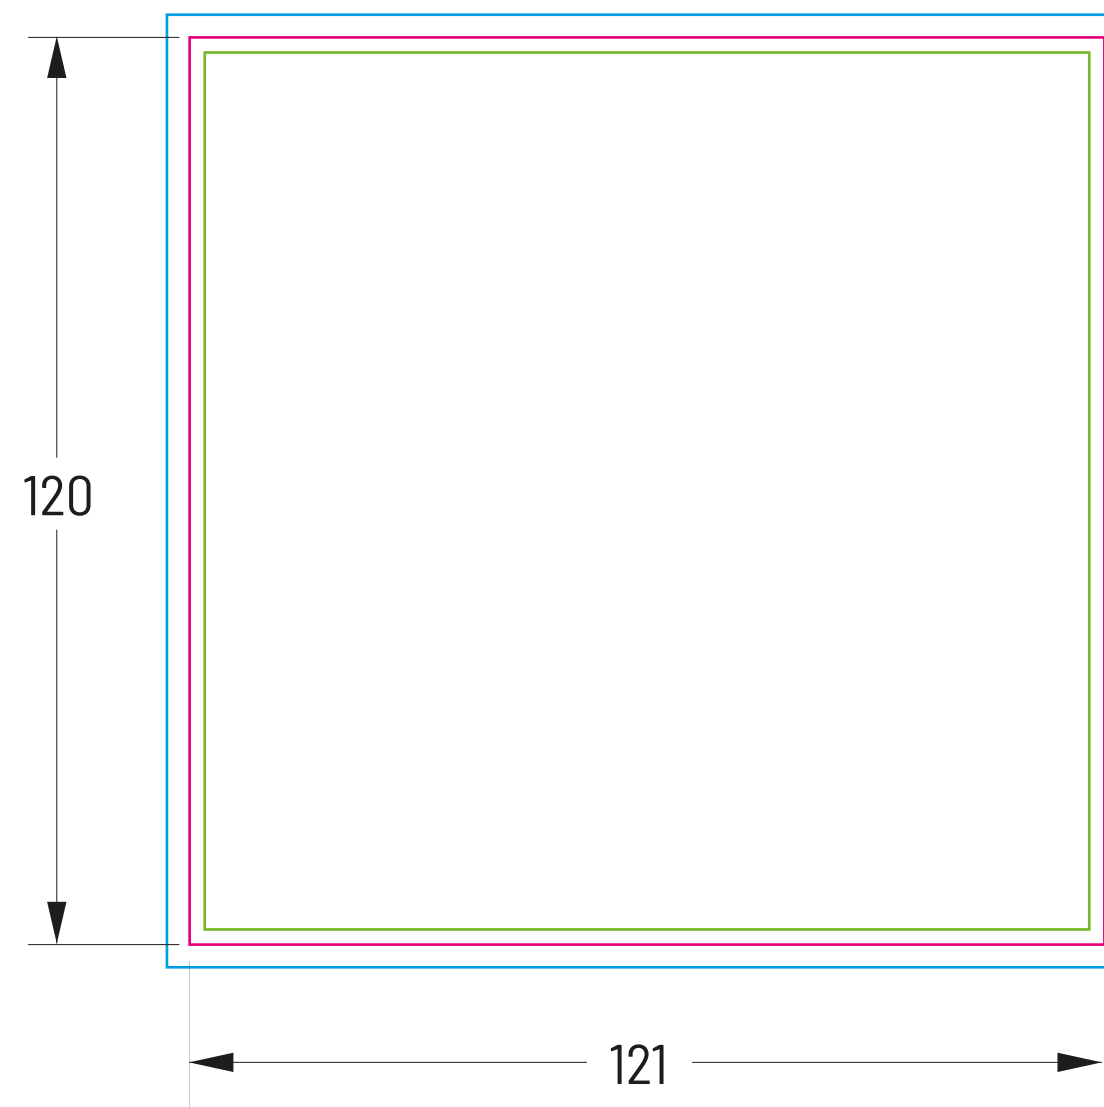

Livret CD de 2 à 24 pages 121 x 120 mm

CD Booklet of 2 to 24 pages 121 x 120 mm

Maquette à respecter
pour l'imposition des pages

Model to be respected
for the imposition of the pages

Référence / Template ID :

- CLIXXXX

Format fini / Finished size :

- 121 x 120 mm

Matériel / Material :

- Couché brillant de 150 g/m²
- Glossy coated of 150 g/m²

Légende / Key Legend :

- Coupe / Cut 
- Pli / Crease 
- Débord / Bleed 
- Sécurité / Safety 