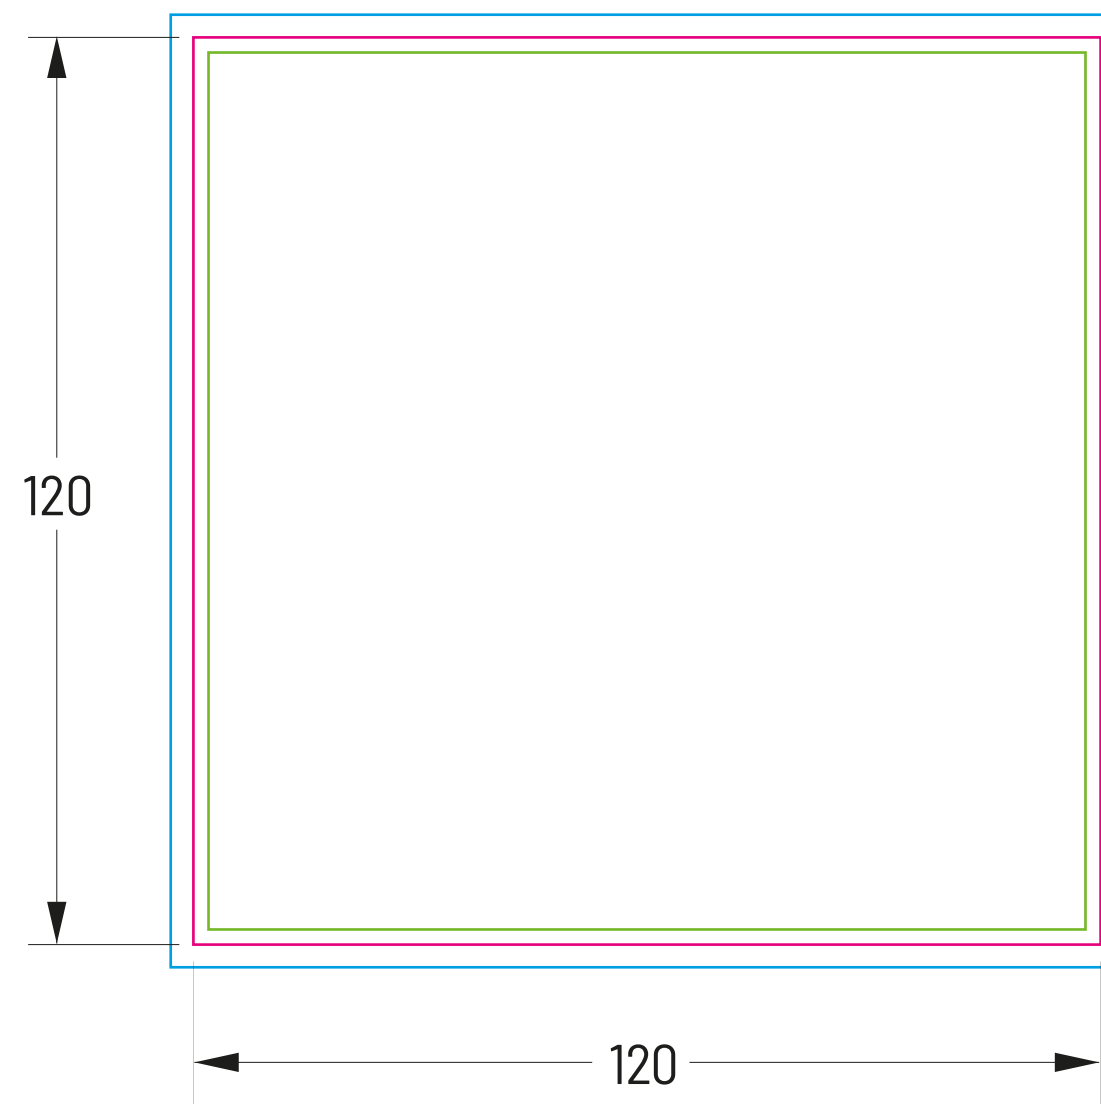

Livret CD de 2 à 24 pages 120 x 120 mm

CD Booklet of 2 to 24 pages 120 x 120 mm

Maquette à respecter
pour l'imposition des pages

Model to be respected
for the imposition of the pages

Page 1

Page 2

....

Page 32

Référence / Template ID :

- CLIXXXX

Format fini / Finished size :

- 120 x 120 mm

Matériel / Material :

- Couché brillant de 150 g/m²
- Glossy coated of 150 g/m²

Légende / Key Legend :

- Coupe / Cut 
- Pli / Crease 
- Débord / Bleed 
- Sécurité / Safety 