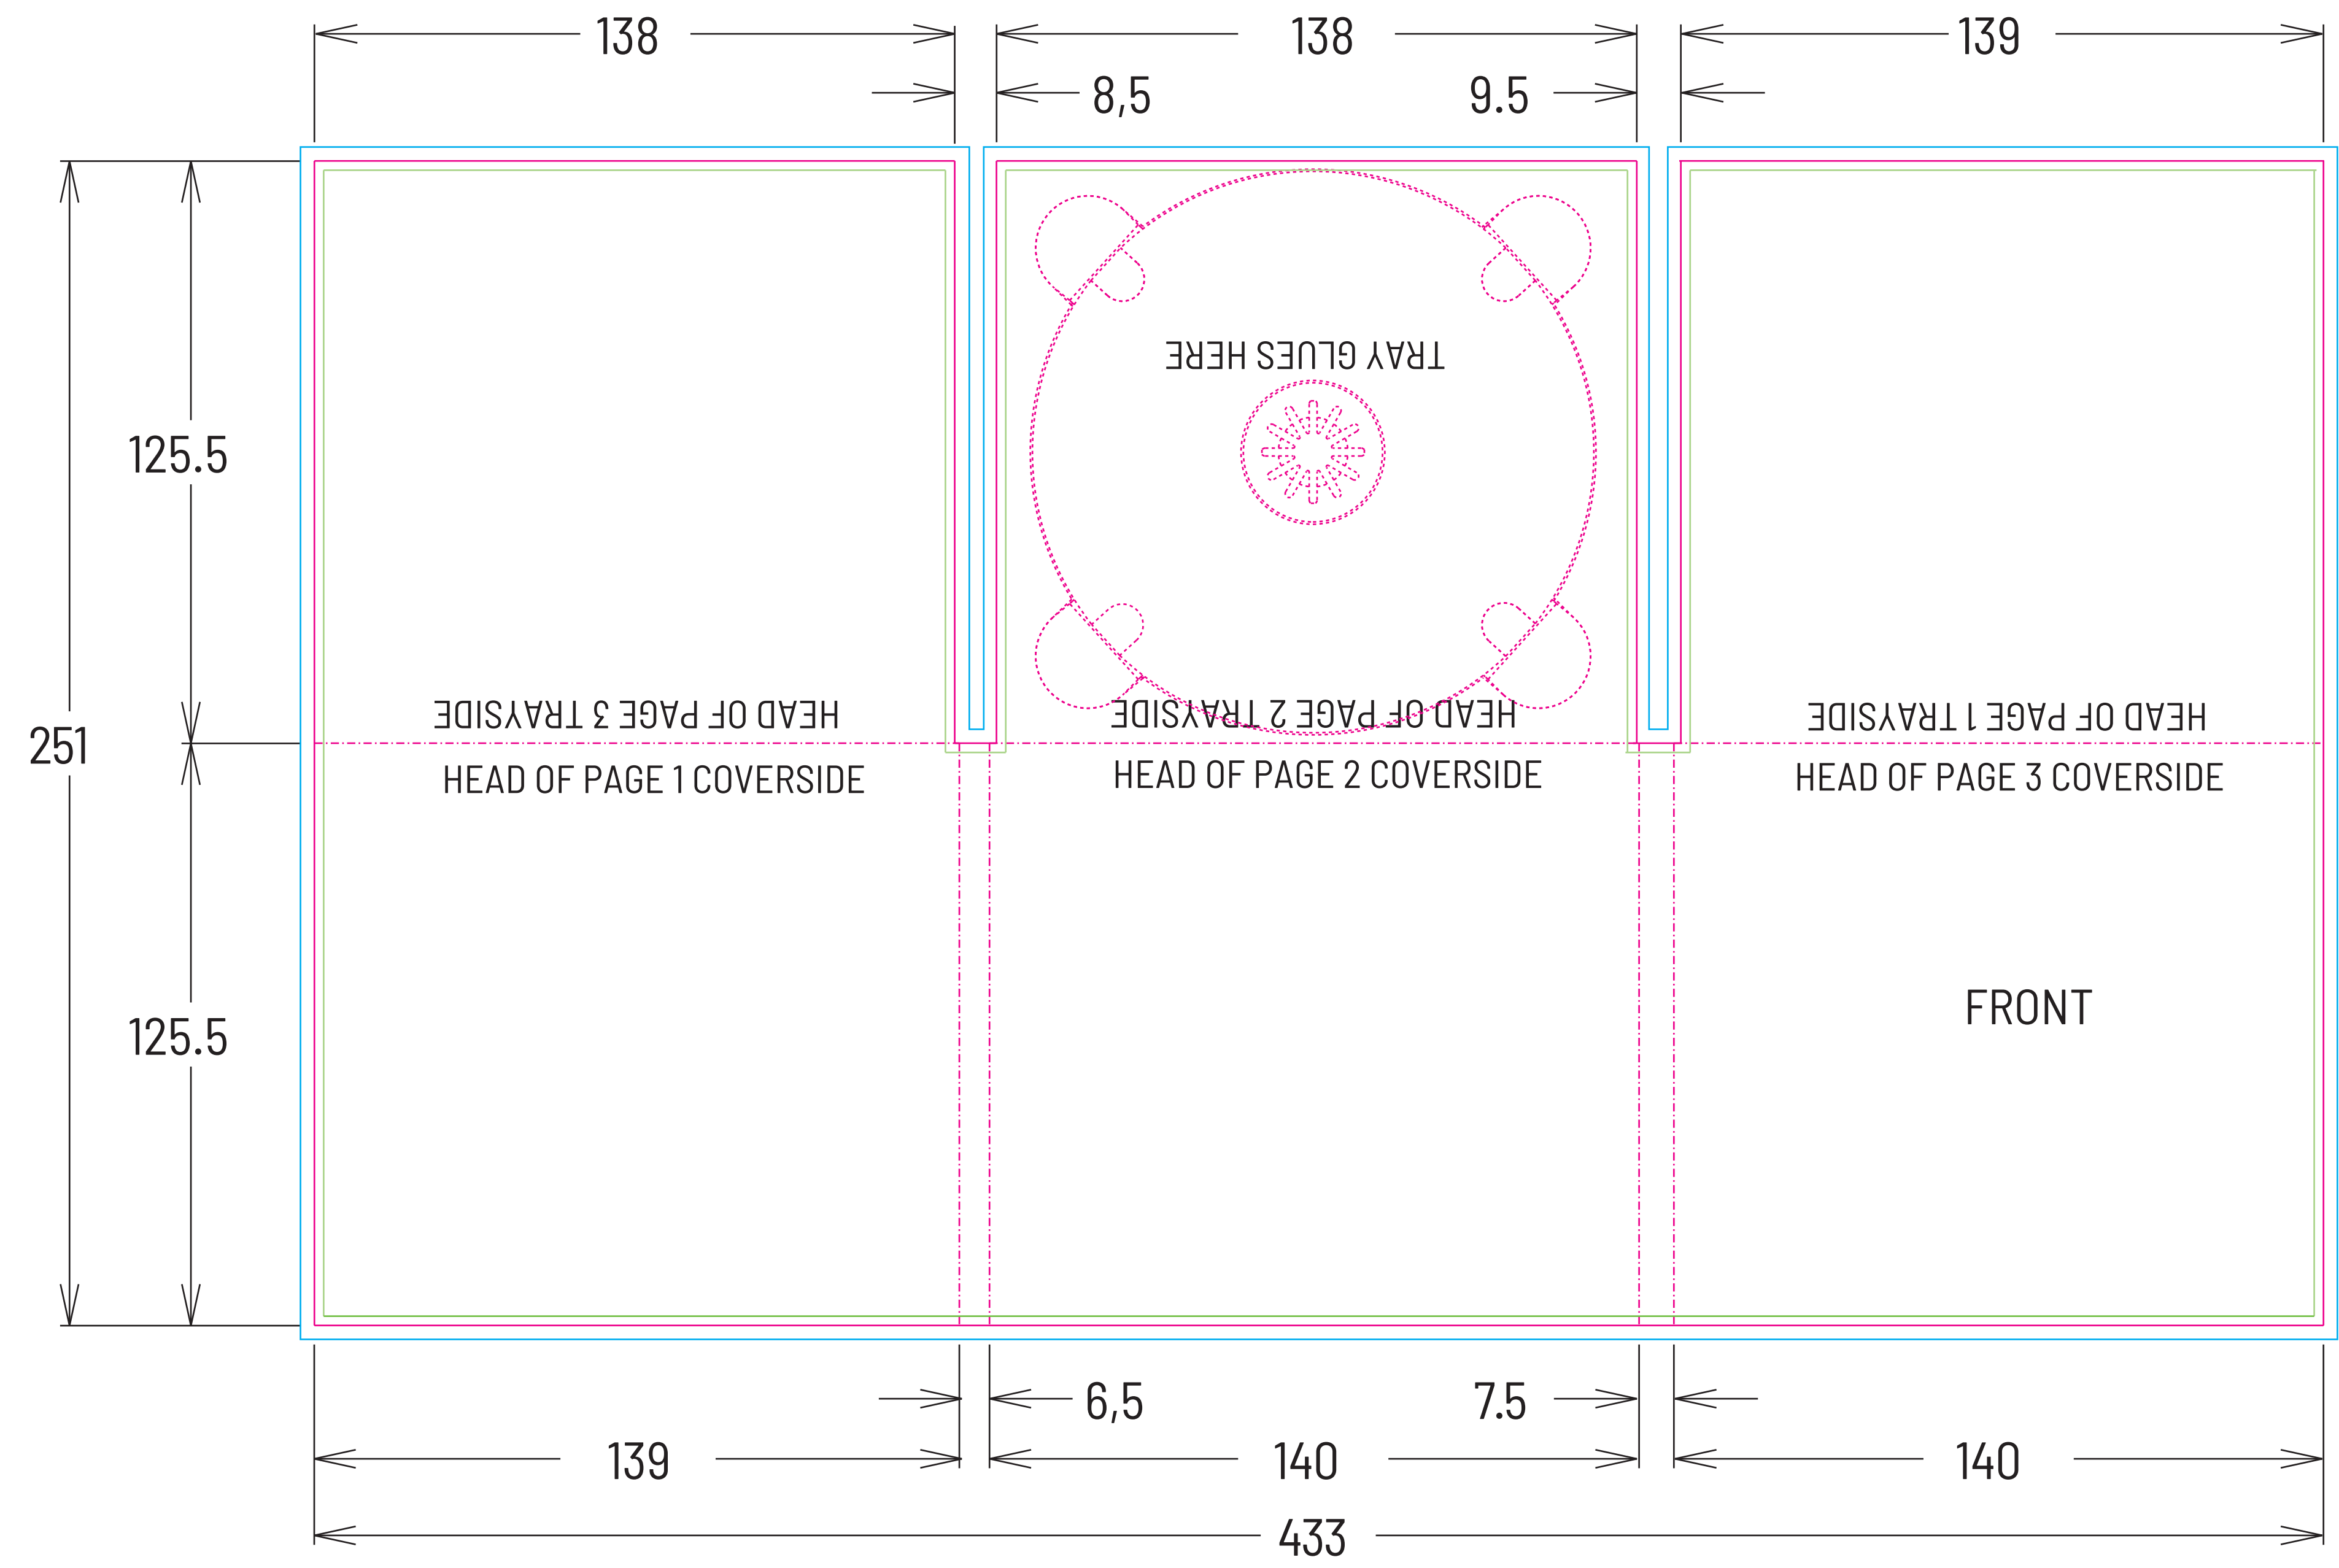

DIGIPACK 3 VOILETS - 1 PLATEAU AU CENTRE
6PP DIGIPACK - 1 TRAY AT THE CENTER

Référence / Template ID :

- CDDG6T1-002

Livret / Booklet :

- Aucun
 - None

Format ouvert / Opened size :

- 433 x 251 mm

Format fermé / Closed size :

- 140 x 125.5 mm

Carton / Material :

- 300 g/m²
 - 300 gsm

Légende / Key Legend :

- Coupe / Cut ———
- Pli / Fold - - - - -
- Débord / Bleed ———
- Sécurité / Safety ———
- Vignette / Thumbnail ———

Important / Please note : Ne pas exporter le fichier PDF avec les filets techniques apparents / Remove guidelines from artwork before exporting to PDF