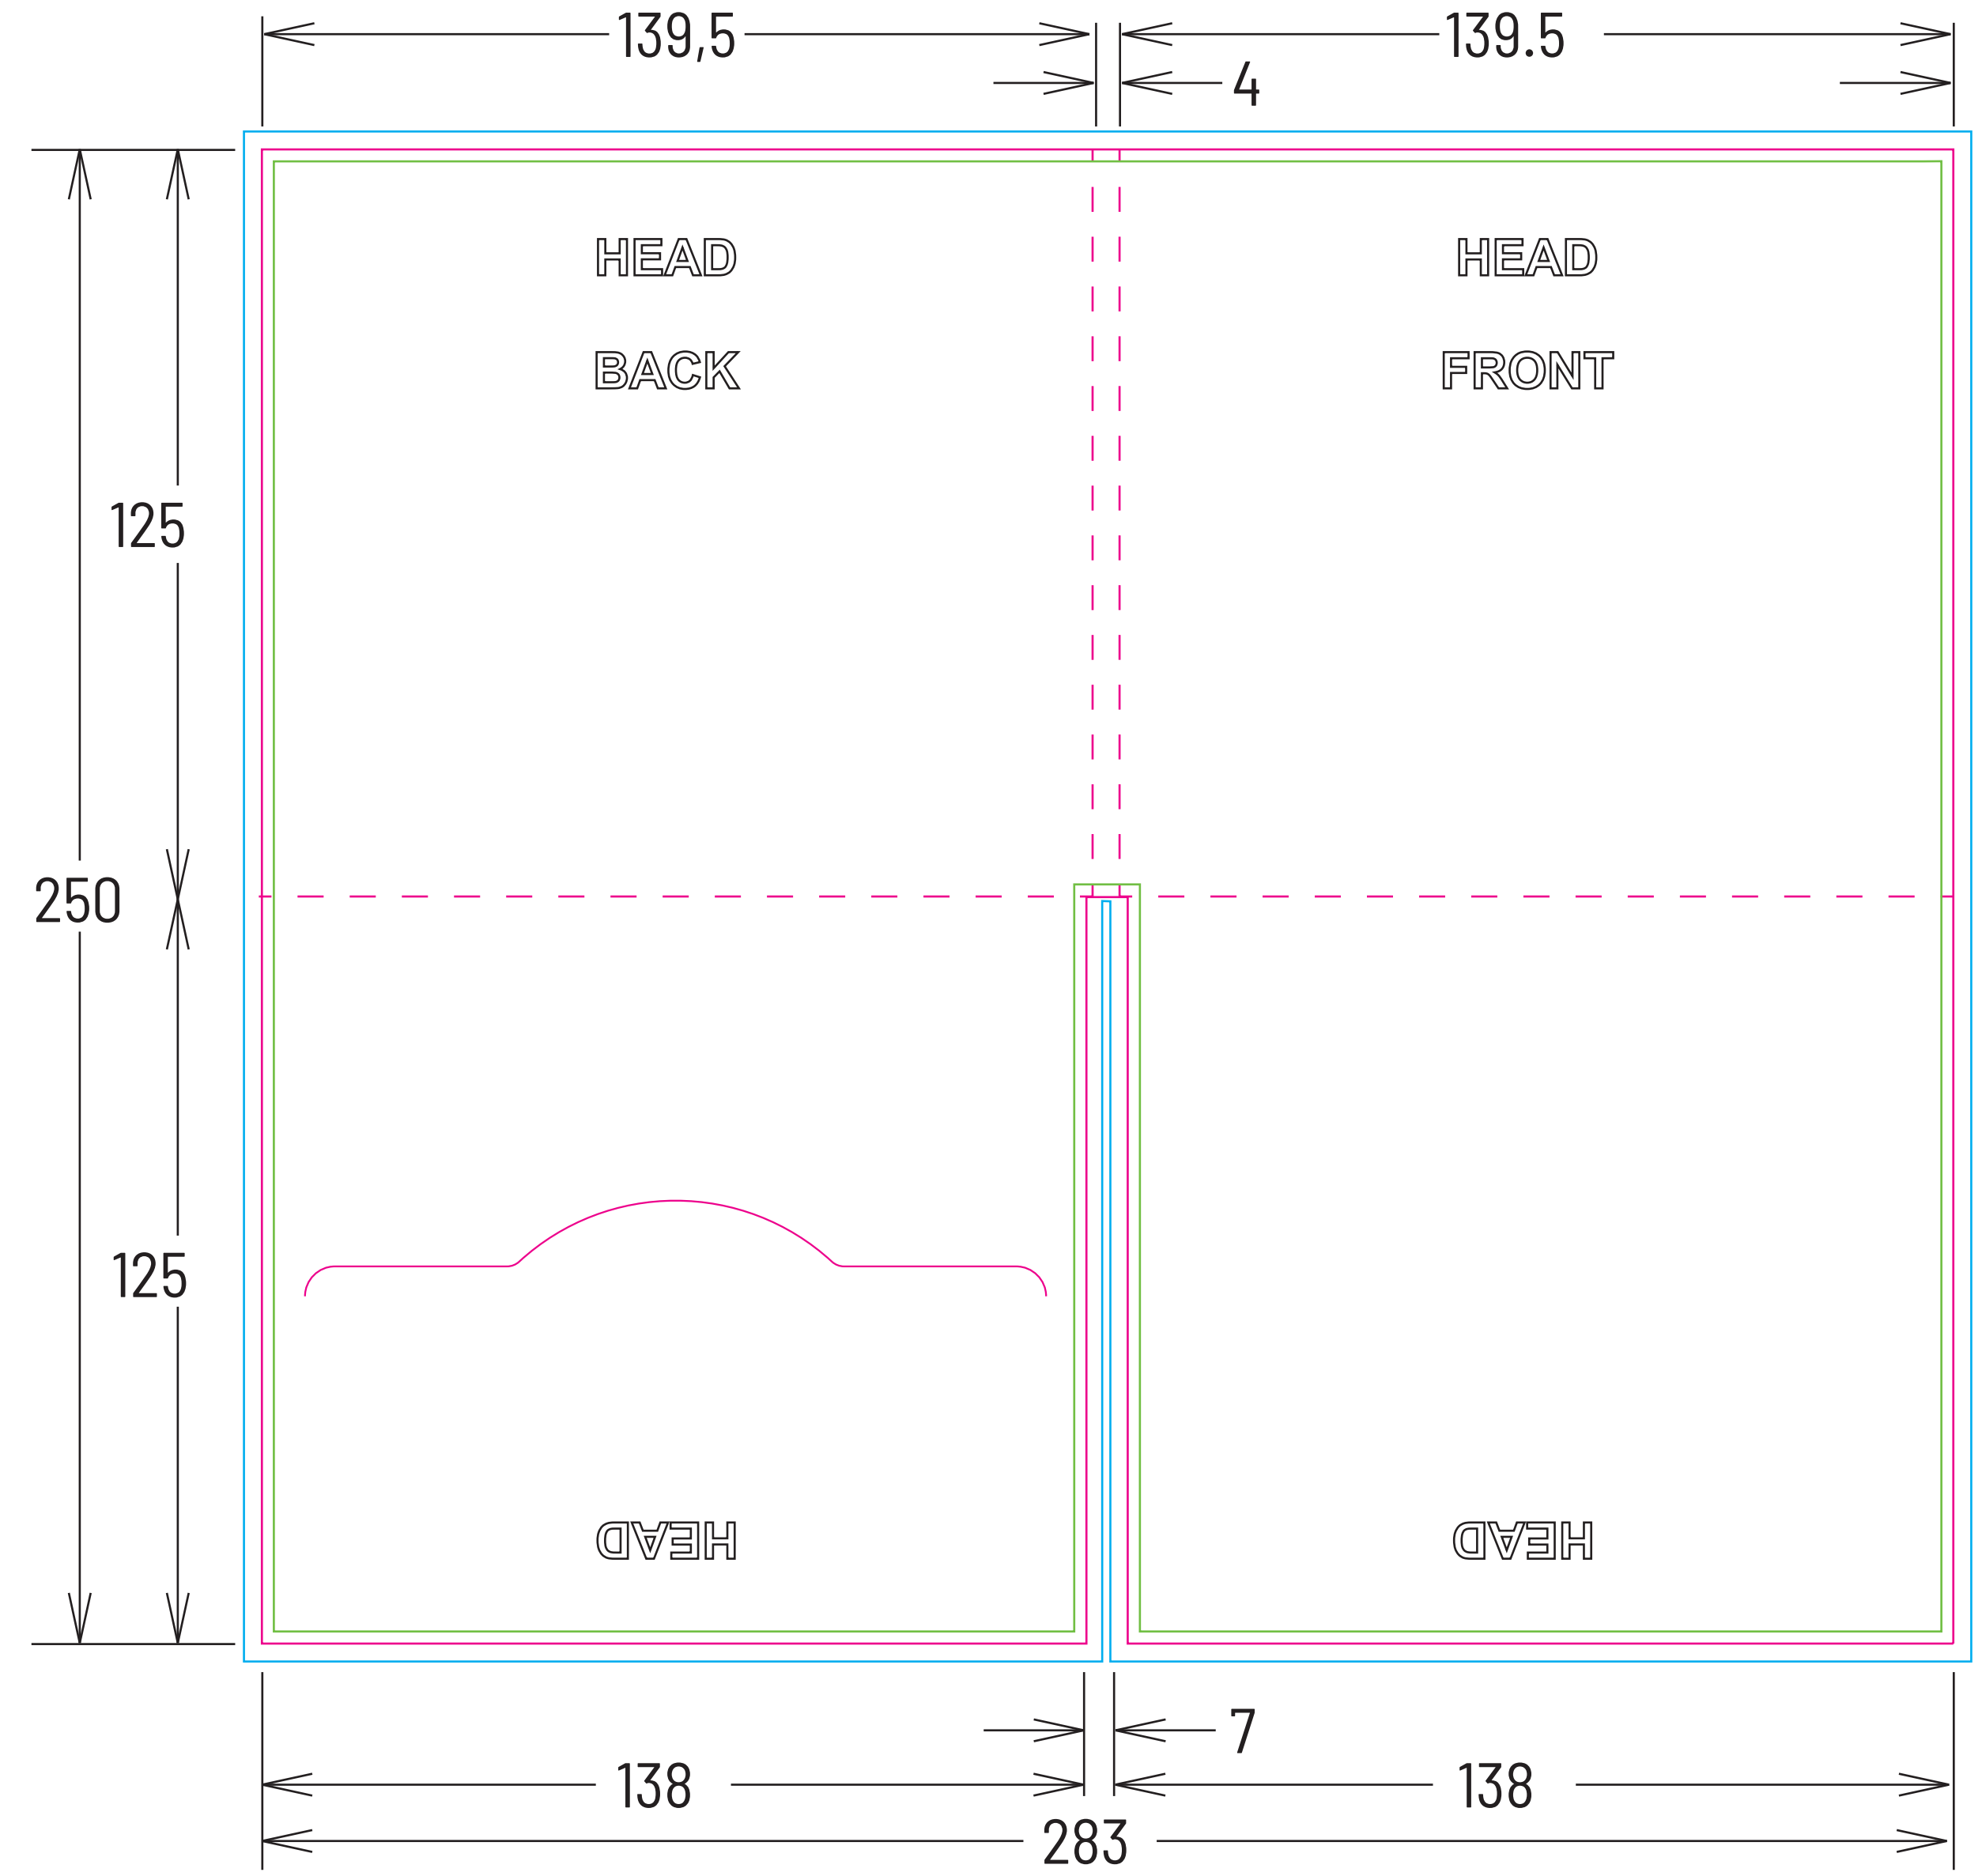

DIGIFILE 4PP pour 1 CD
4PP DIGIFILE for 1 CD

Référence / Template ID :
 - CDDF4-139X125-001

Livret / Booklet :
 - Aucun
 - None

Format ouvert / Opened size :
 - 283 x 250 mm

Format fermé / Closed size :
 - 139.5 x 125 mm

Carton / Material :
 - 300 g/m²
 - 300 gsm

Légende / Key Legend :

- Coupe / Cut ———
- Pli / Fold - - - - -
- Débord / Bleed ———
- Sécurité / Safety ———
- Vignette / Thumbnail ———