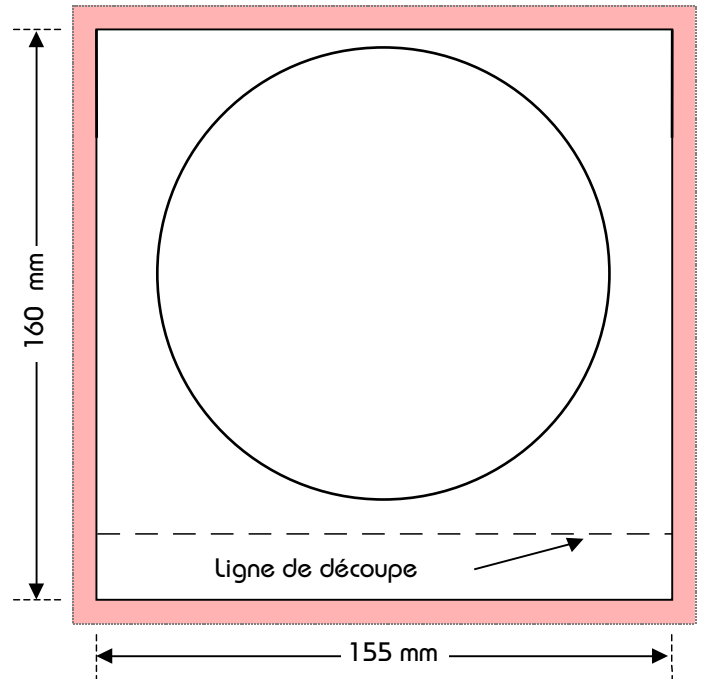

Pochette papier Brochable à fenêtre

Verso

Recto

 Zone de la rogne de 5 mm

Spécifications techniques :

Format : 155 x 160 mm avec zone d'impression de 155 x 108 mm.

Support : Papier 90 gr

Important : Les éléments de mise en page doivent se trouver impérativement dans la zone d'impression (155 x 108 mm).