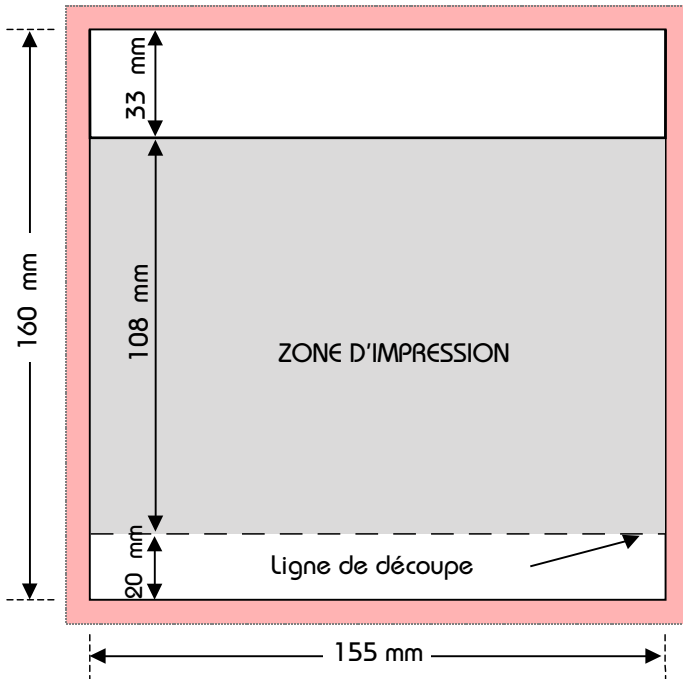

Pochette papier Brochable à fenêtre

Verso

Recto

 Zone de la rogne de 5 mm

Spécifications techniques :

Format : 155 x 160 mm avec zone d'impression de 155 x 108 mm.

Support : Papier 90 gr

Important : Les éléments de mise en page doivent se trouver impérativement dans la zone d'impression (155 x 108 mm).