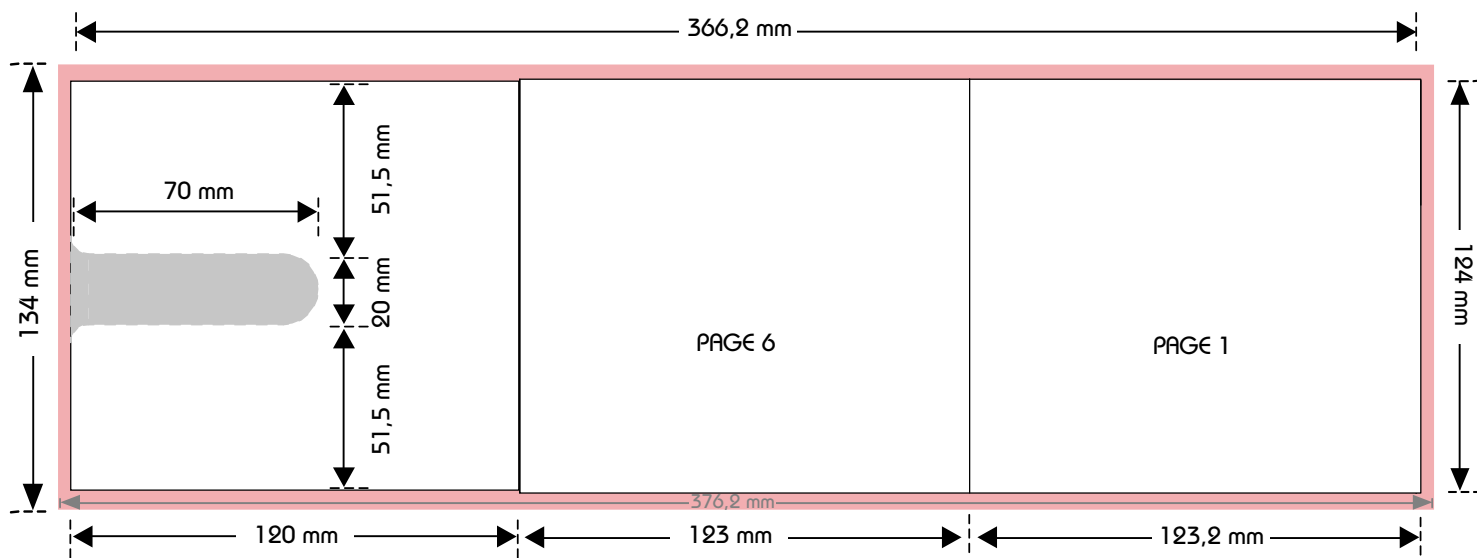

**Pochette CD avec rabat**

 Zone découpée

 Zone de la rogne

**Spécifications techniques :**

**Format :** 366,2 mm x 124 mm + 5 mm de débord pour la rogne.

**Support :** Carte 2 faces 300 gr/m<sup>2</sup>