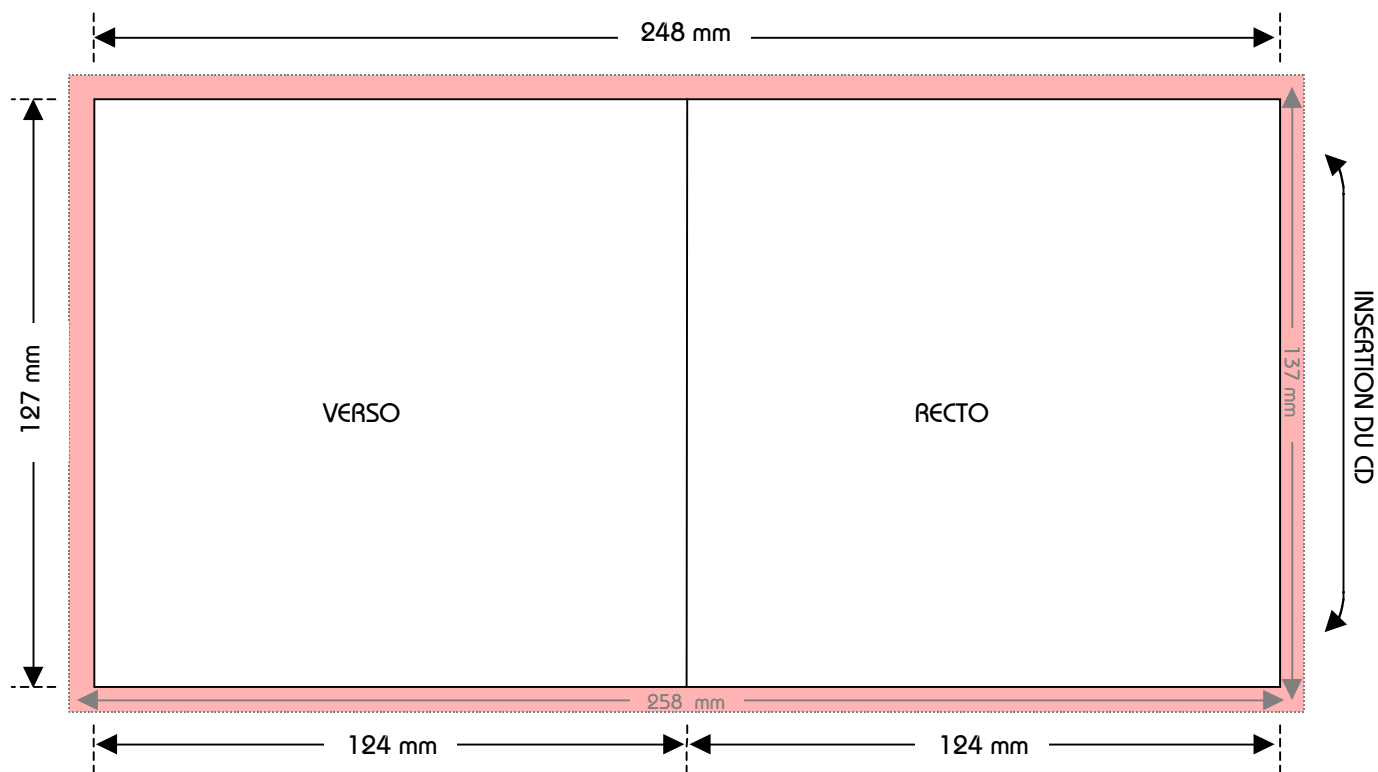

Pochette CD (124 x 127 mm) avec encart

 Zone de la rogne

Spécifications techniques :

Format : 248 mm x 127 mm + 5 mm de débord pour la rogne.

Support : Carton blanc GC1 200 gr/m²
Carton gris GD2 250 gr/m²