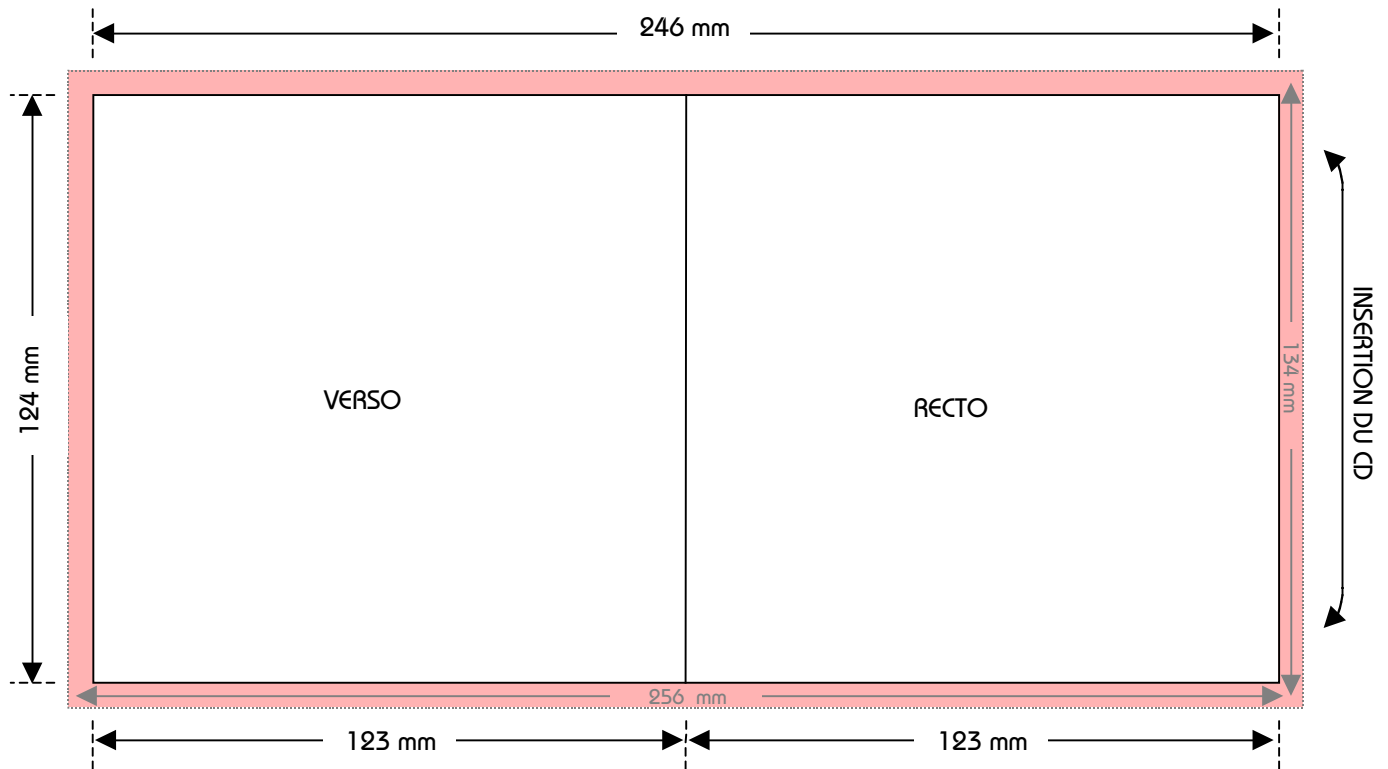

Pochette CD

 Zone de la rogne

Spécifications techniques :

Format : 246 mm x 124 mm + 5 mm de débord pour la rogne.

Support : Carton blanc GC1 200 gr/m²
Carton gris GD2 250 gr/m²