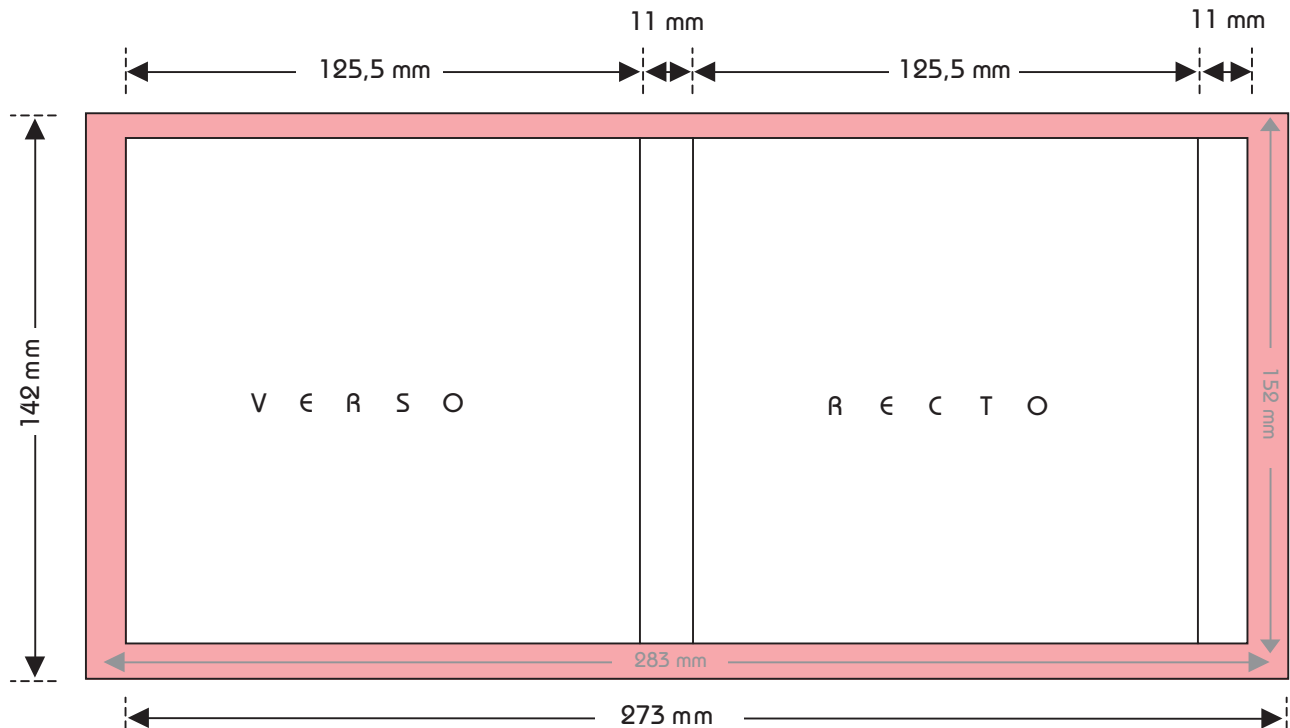

Fourreau CD pour boîtier CD, Jewel Box et Super Jewel Box

 Zone de la rogne

Spécifications techniques :

Format : 273 mm x 142 mm + 5 mm de débord pour la rogne.

Support : Carton blanc GC1 270 gr/m²