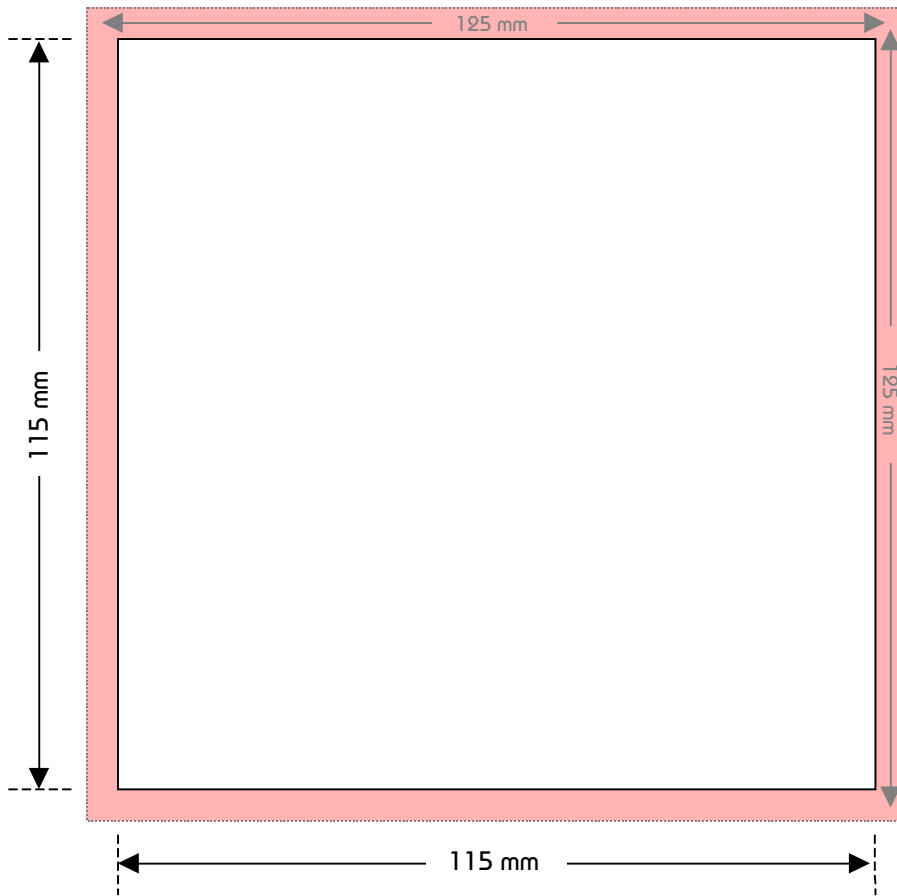

Encart pour Pochette CD carton

 Zone de la rogne

Spécifications techniques :

Format : 115 mm x 115 mm + 5 mm de débord pour la rogne.

Support : Papier couché brillant 150 gr/m²