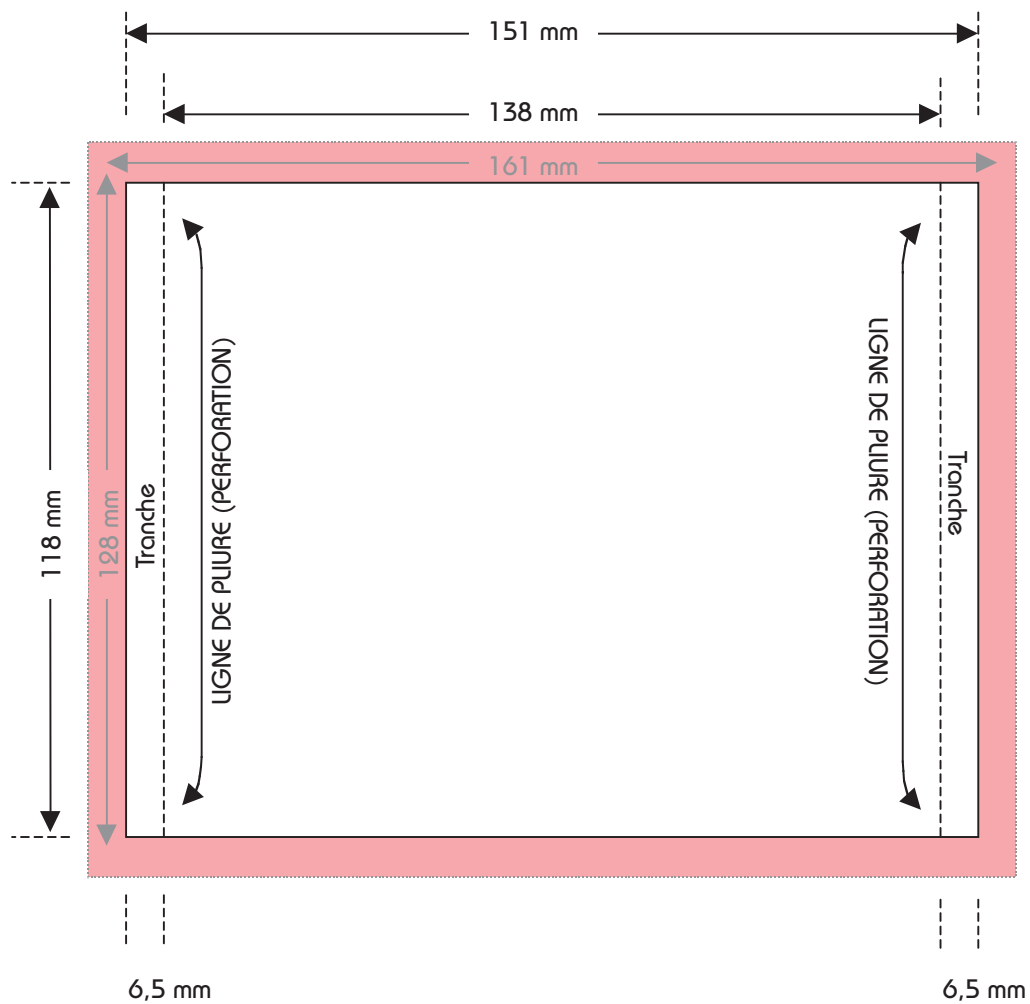

Dos

 Zone de la rogne

Spécifications techniques :

Format : 151 mm x 118 mm + 5 mm de débord pour la rogne.

Support : Papier couché brillant 150 gr/m²