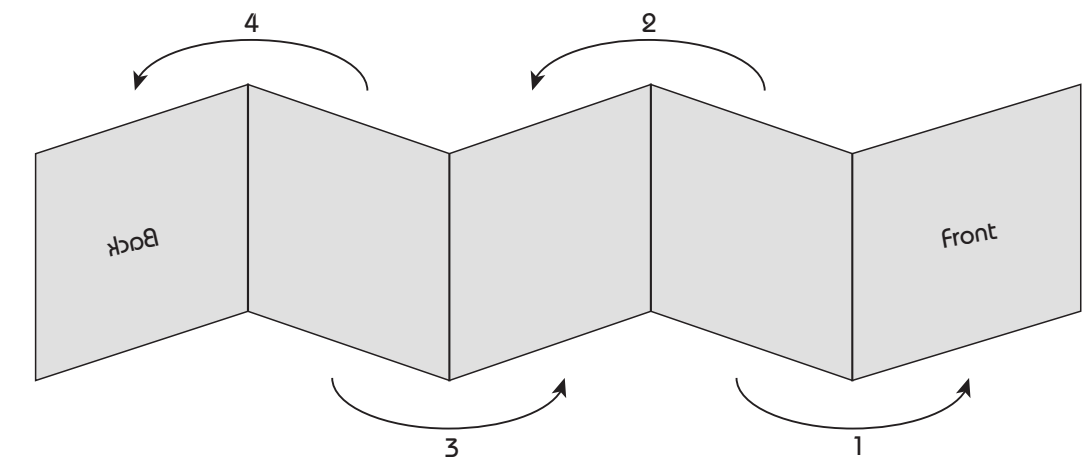

Livret CD 10 pages pliage accordéon
CD Booklet 10 pages leporello fold

Référence / Template ID :
 - CLAXXXX

Format ouvert / Opened size :
 - 605 x 120 mm

Format fermé / Closed size :
 - 121 x 120 mm

Matériel / Material :
 - Couché brillant 150 g/m2
 - Glossy coated of 150 g/m2

Légende / Key Legend :

- Coupe / Cut ———
- Pli / Crease - - - - -
- Débord / Bleed ———
- Sécurité / Safety ———