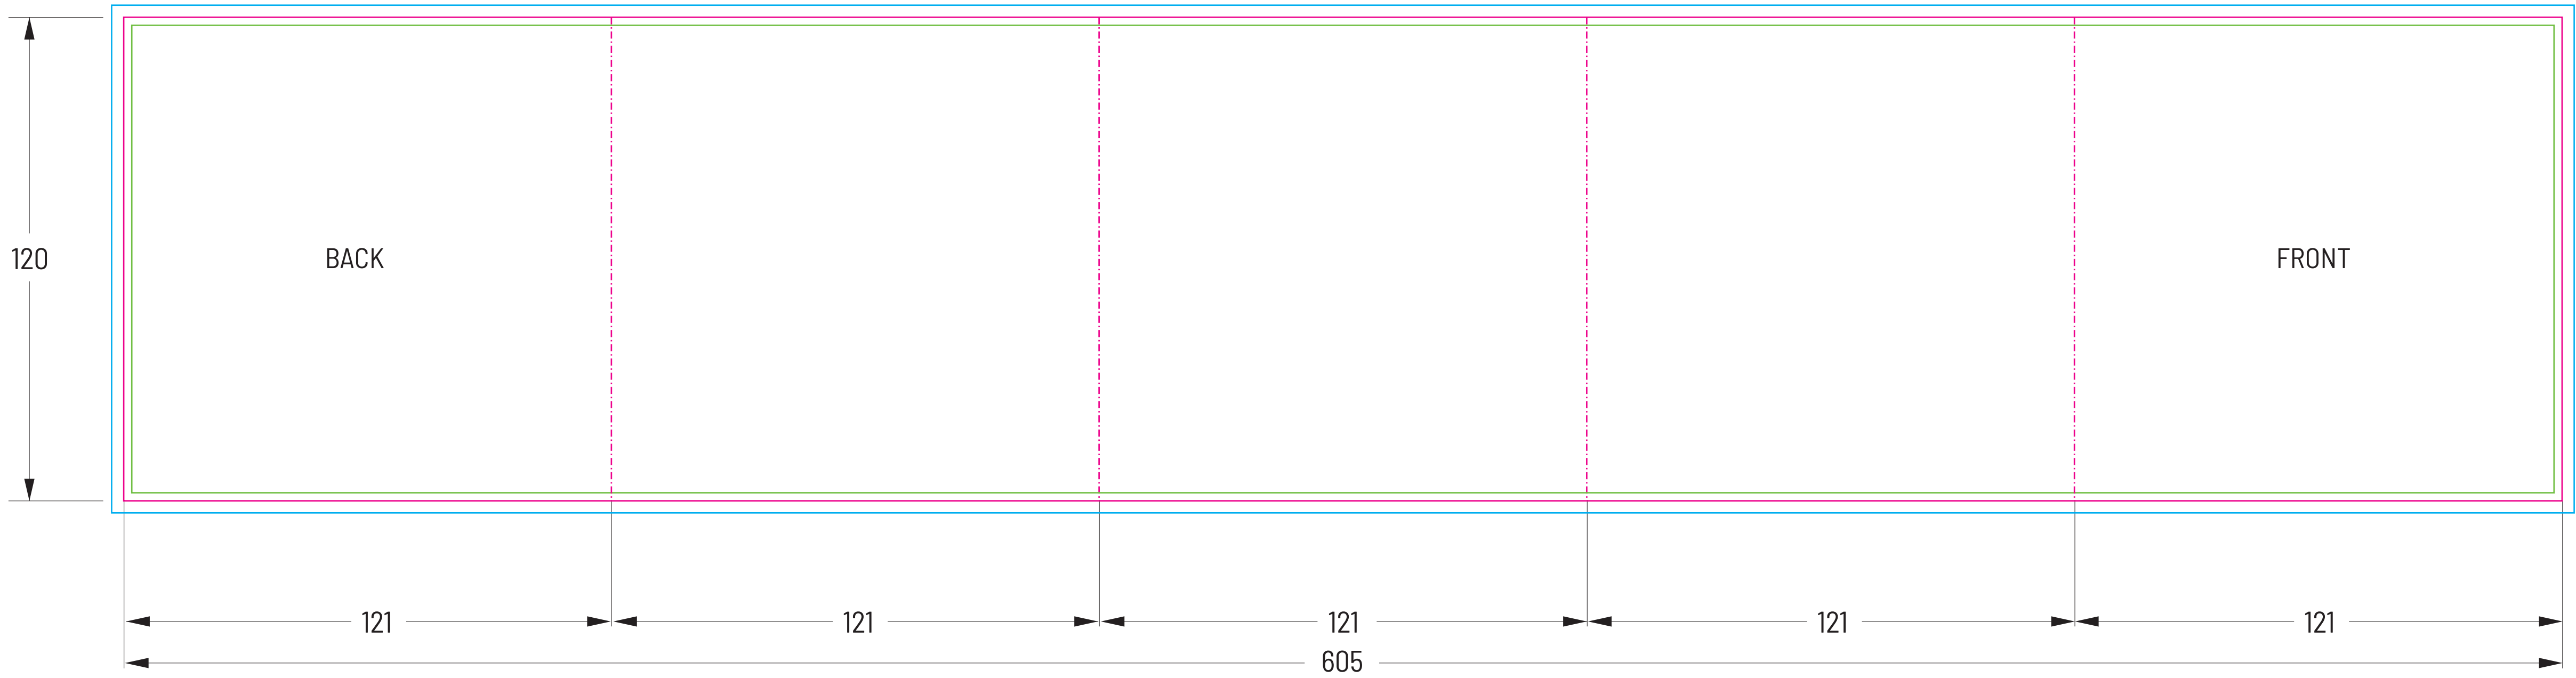

Livret CD 10 pages pliage accordéon
CD Booklet 10 pages leporello fold

Référence / Template ID :
 - CLAXXXX

Format ouvert / Opened size :
 - 605 x 120 mm

Format fermé / Closed size :
 - 121 x 120 mm

Matériel / Material :
 - Couché brillant 150 g/m2
 - Glossy coated of 150 g/m2

Légende / Key Legend :

- Coupe / Cut ———
- Pli / Crease - - - - -
- Débord / Bleed ———
- Sécurité / Safety ———