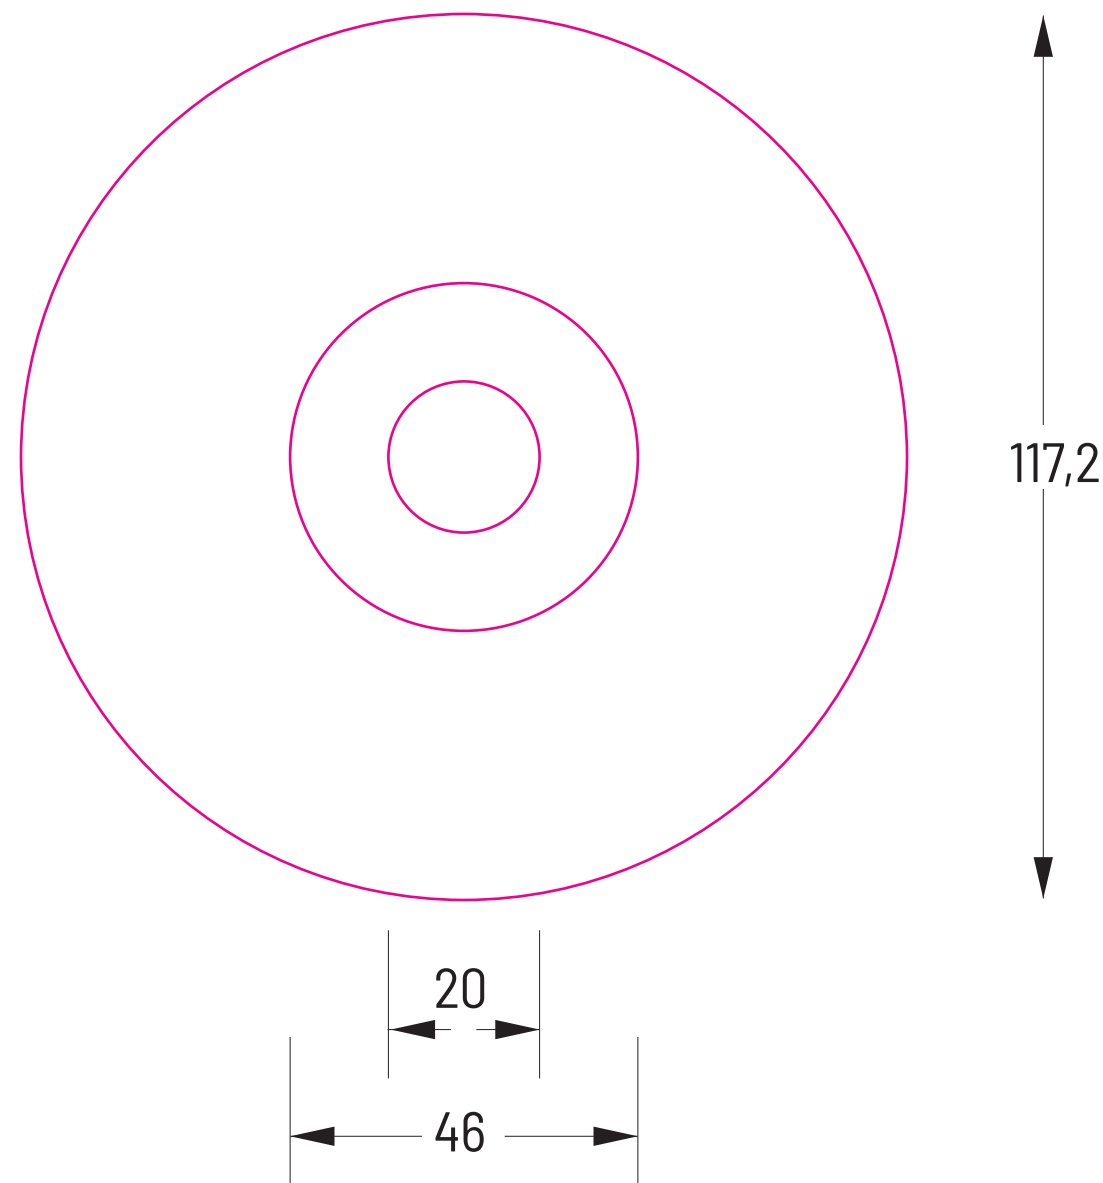

ETIQUETTE CD

CD LABEL

Référence / Template ID :

- XIOFFSET0X pour impression Offset
- XIXPA0X pour impression Séri

Format / size :

- Ø 117 mm
- Ø 20 mm
- Ø 46 mm (zone transparente)

Légende / Key Legend :

- Coupe / Cut 
- Pli / Crease 
- Débord / Bleed 
- Sécurité / Safety 