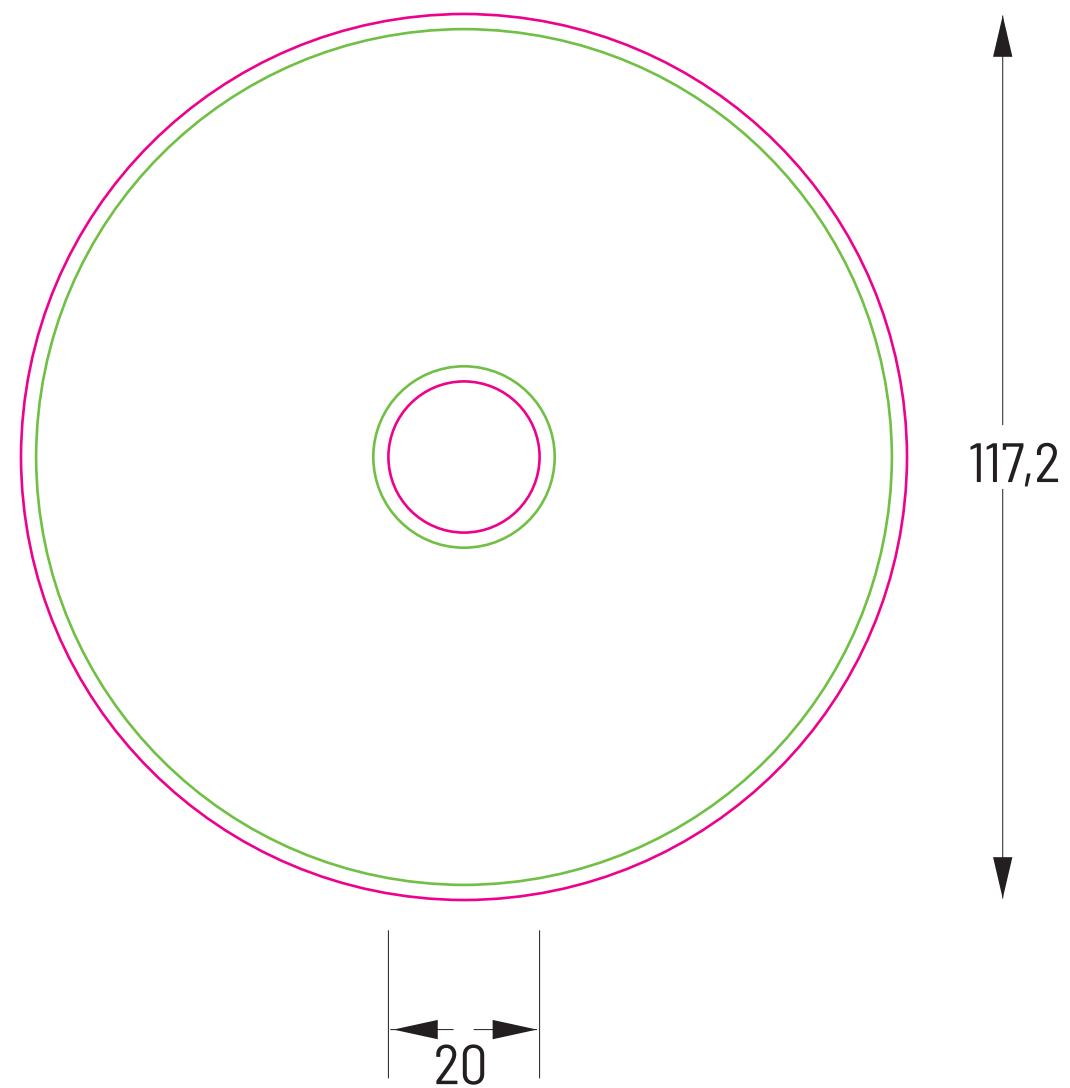

# ETIQUETTE CD

## CD LABEL

### Référence / Template ID :

- XIOFFSET0X pour impression Offset
- XIXPA0X pour impression Séri

### Format / size :

- Ø 117,2 mm
- Ø 19,8 mm