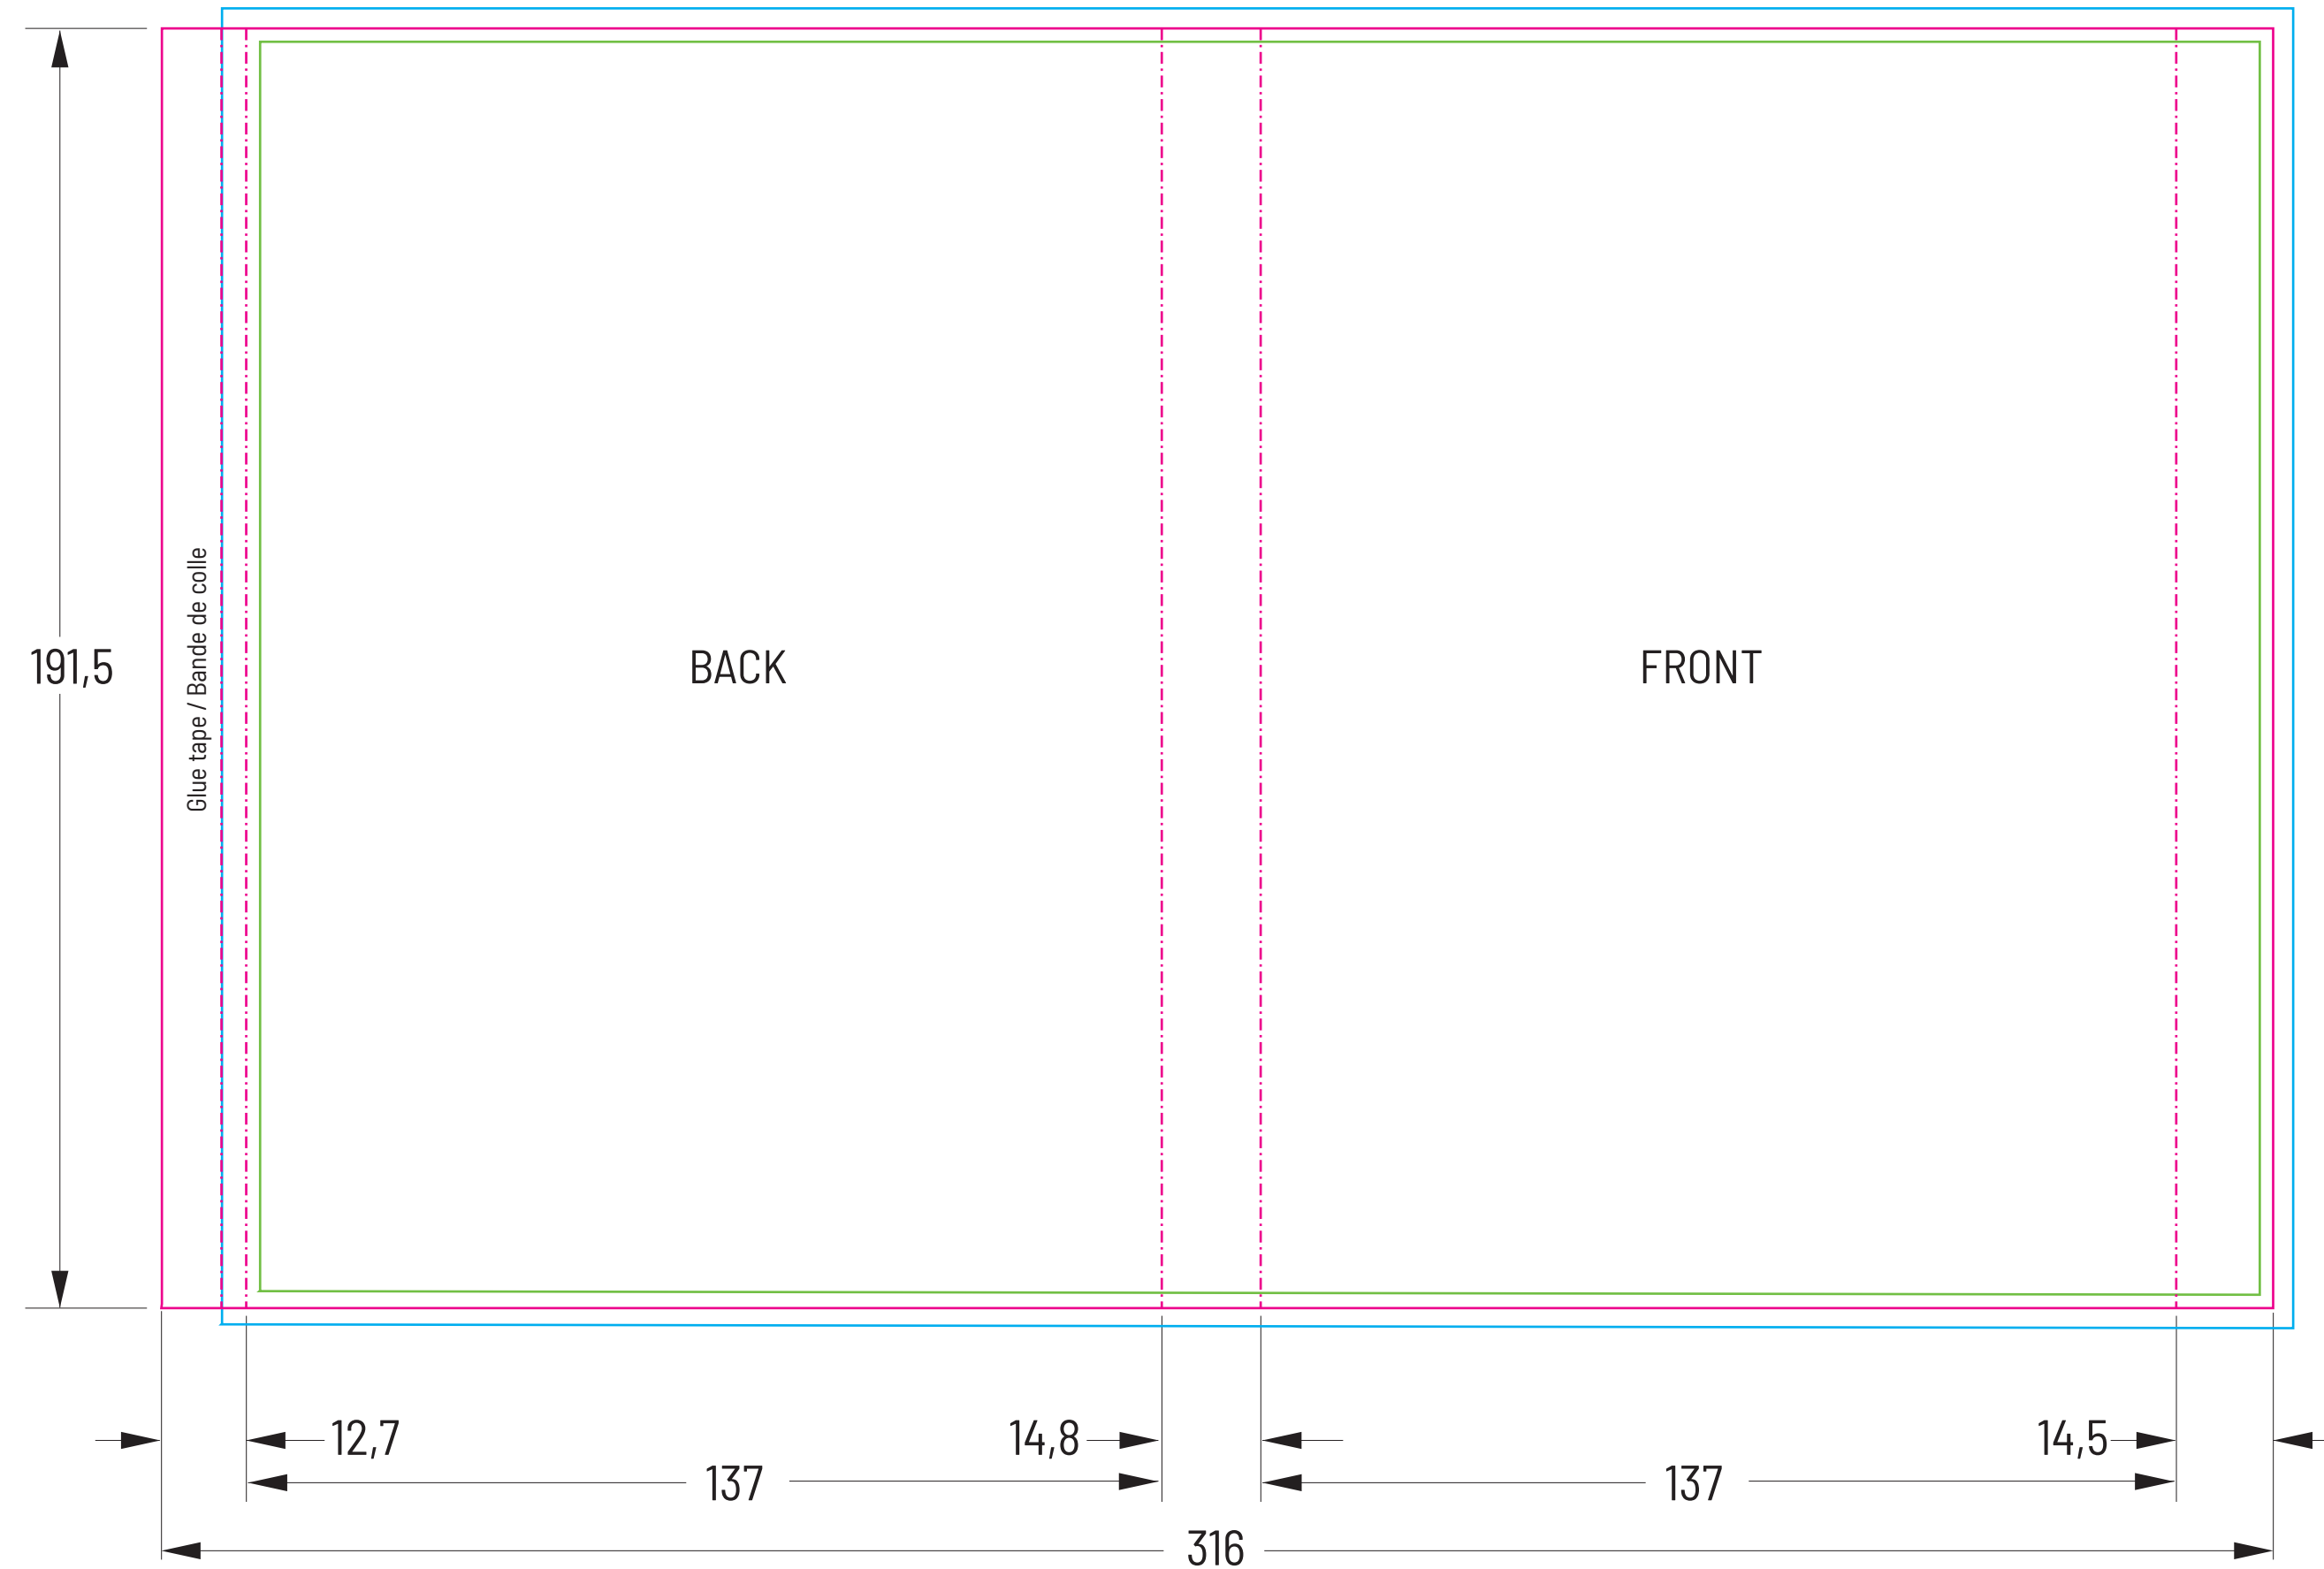

Fourreau DVD pour boitier DVD 14 mm

DVD sleeve for DVD case 14 mm

Référence / Template ID :
SNA-DVD-FO-1CD-001

Format ouvert / Opened size :
- 316 x 191,5 mm

Format fermé / Closed size :
- 137 x 191,5 x 14,8 mm

Matériel / Material :
- Carton / Card 200 g/m²

Légende / Key Legend :

- Coupe / Cut ———
- Pli / Crease - - - - -
- Débord / Bleed ———
- Sécurité / Safety ———