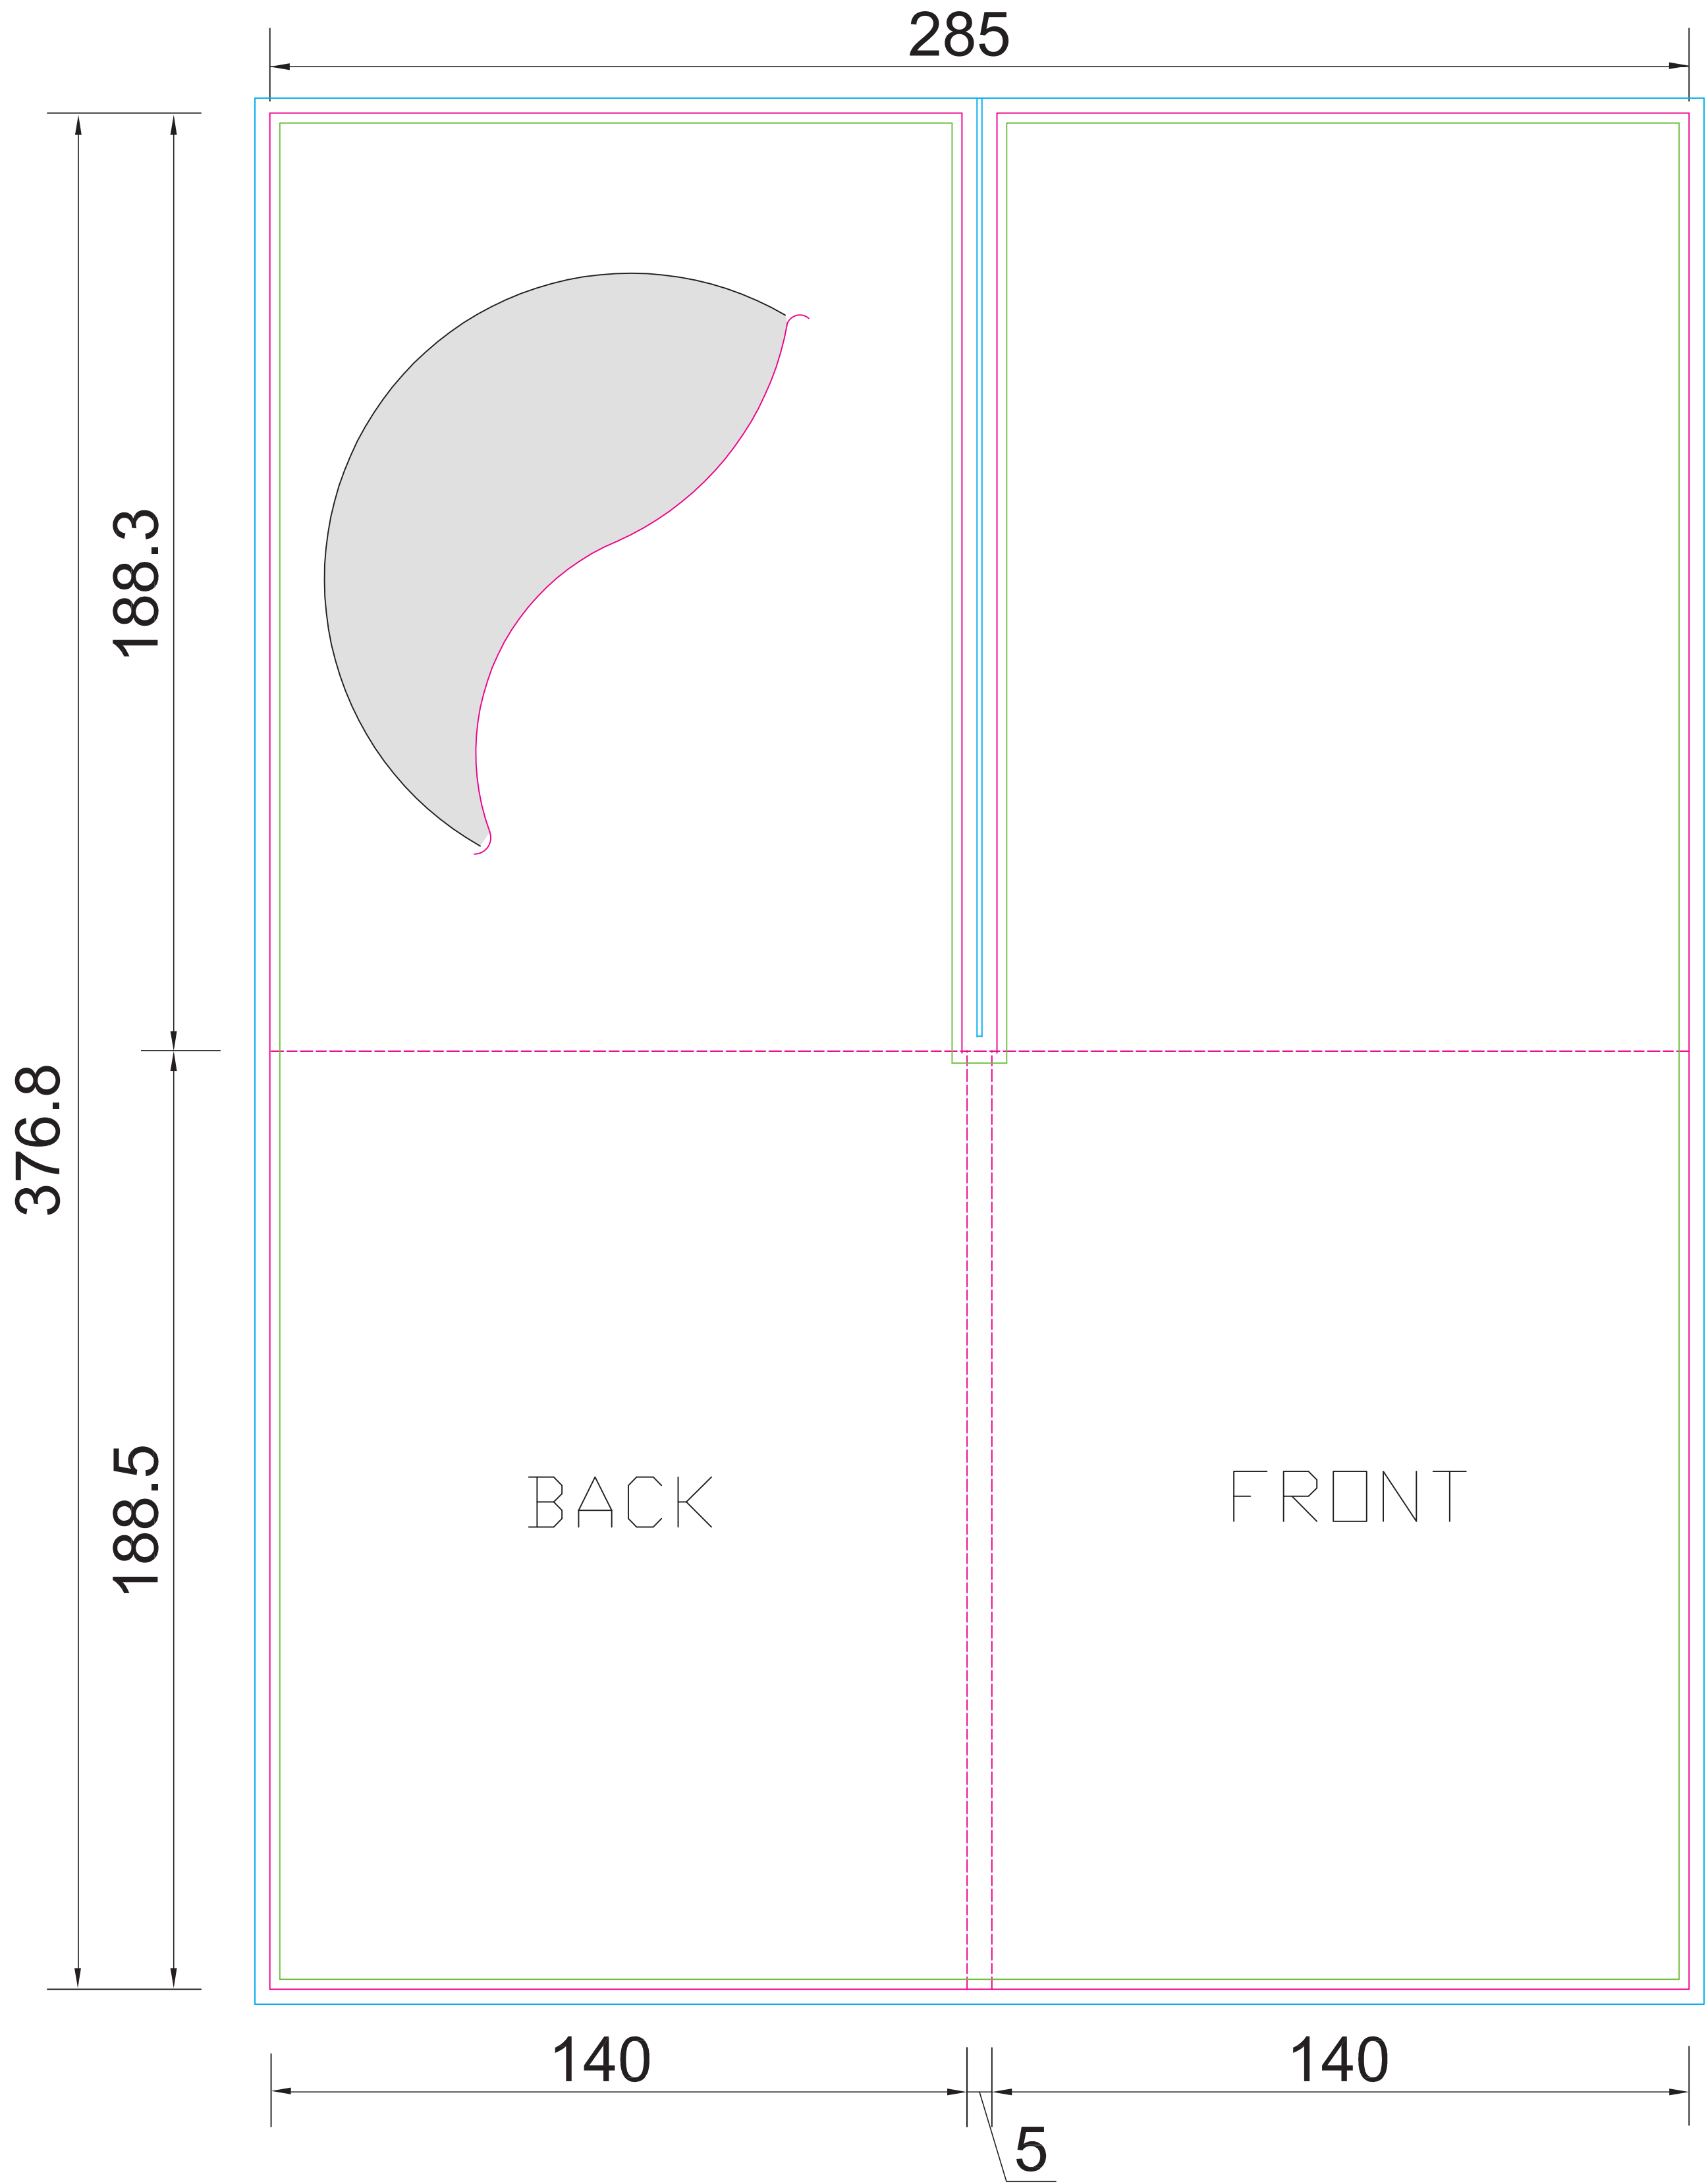

**DIGIFILE 2 VOLETS - 1 FENTE**  
**4PP DIGIFILE - 1 DIE CUT**

**Référence / Template ID :**  
SNA-DVD-DF-2V-1F-XC-001

**Format ouvert / Opened size :**  
- 285 x 376,8 mm

**Format fermé / Closed size :**  
- 140 x 188.5 mm

**Carton / Material :**  
- 320 g/m<sup>2</sup>  
- 320 gsm

**Légende / Key Legend :**

- Coupe / Cut
- Pli / Fold
- Débord / Bleed
- Sécurité / Safety
- Vignette / Thumbnail