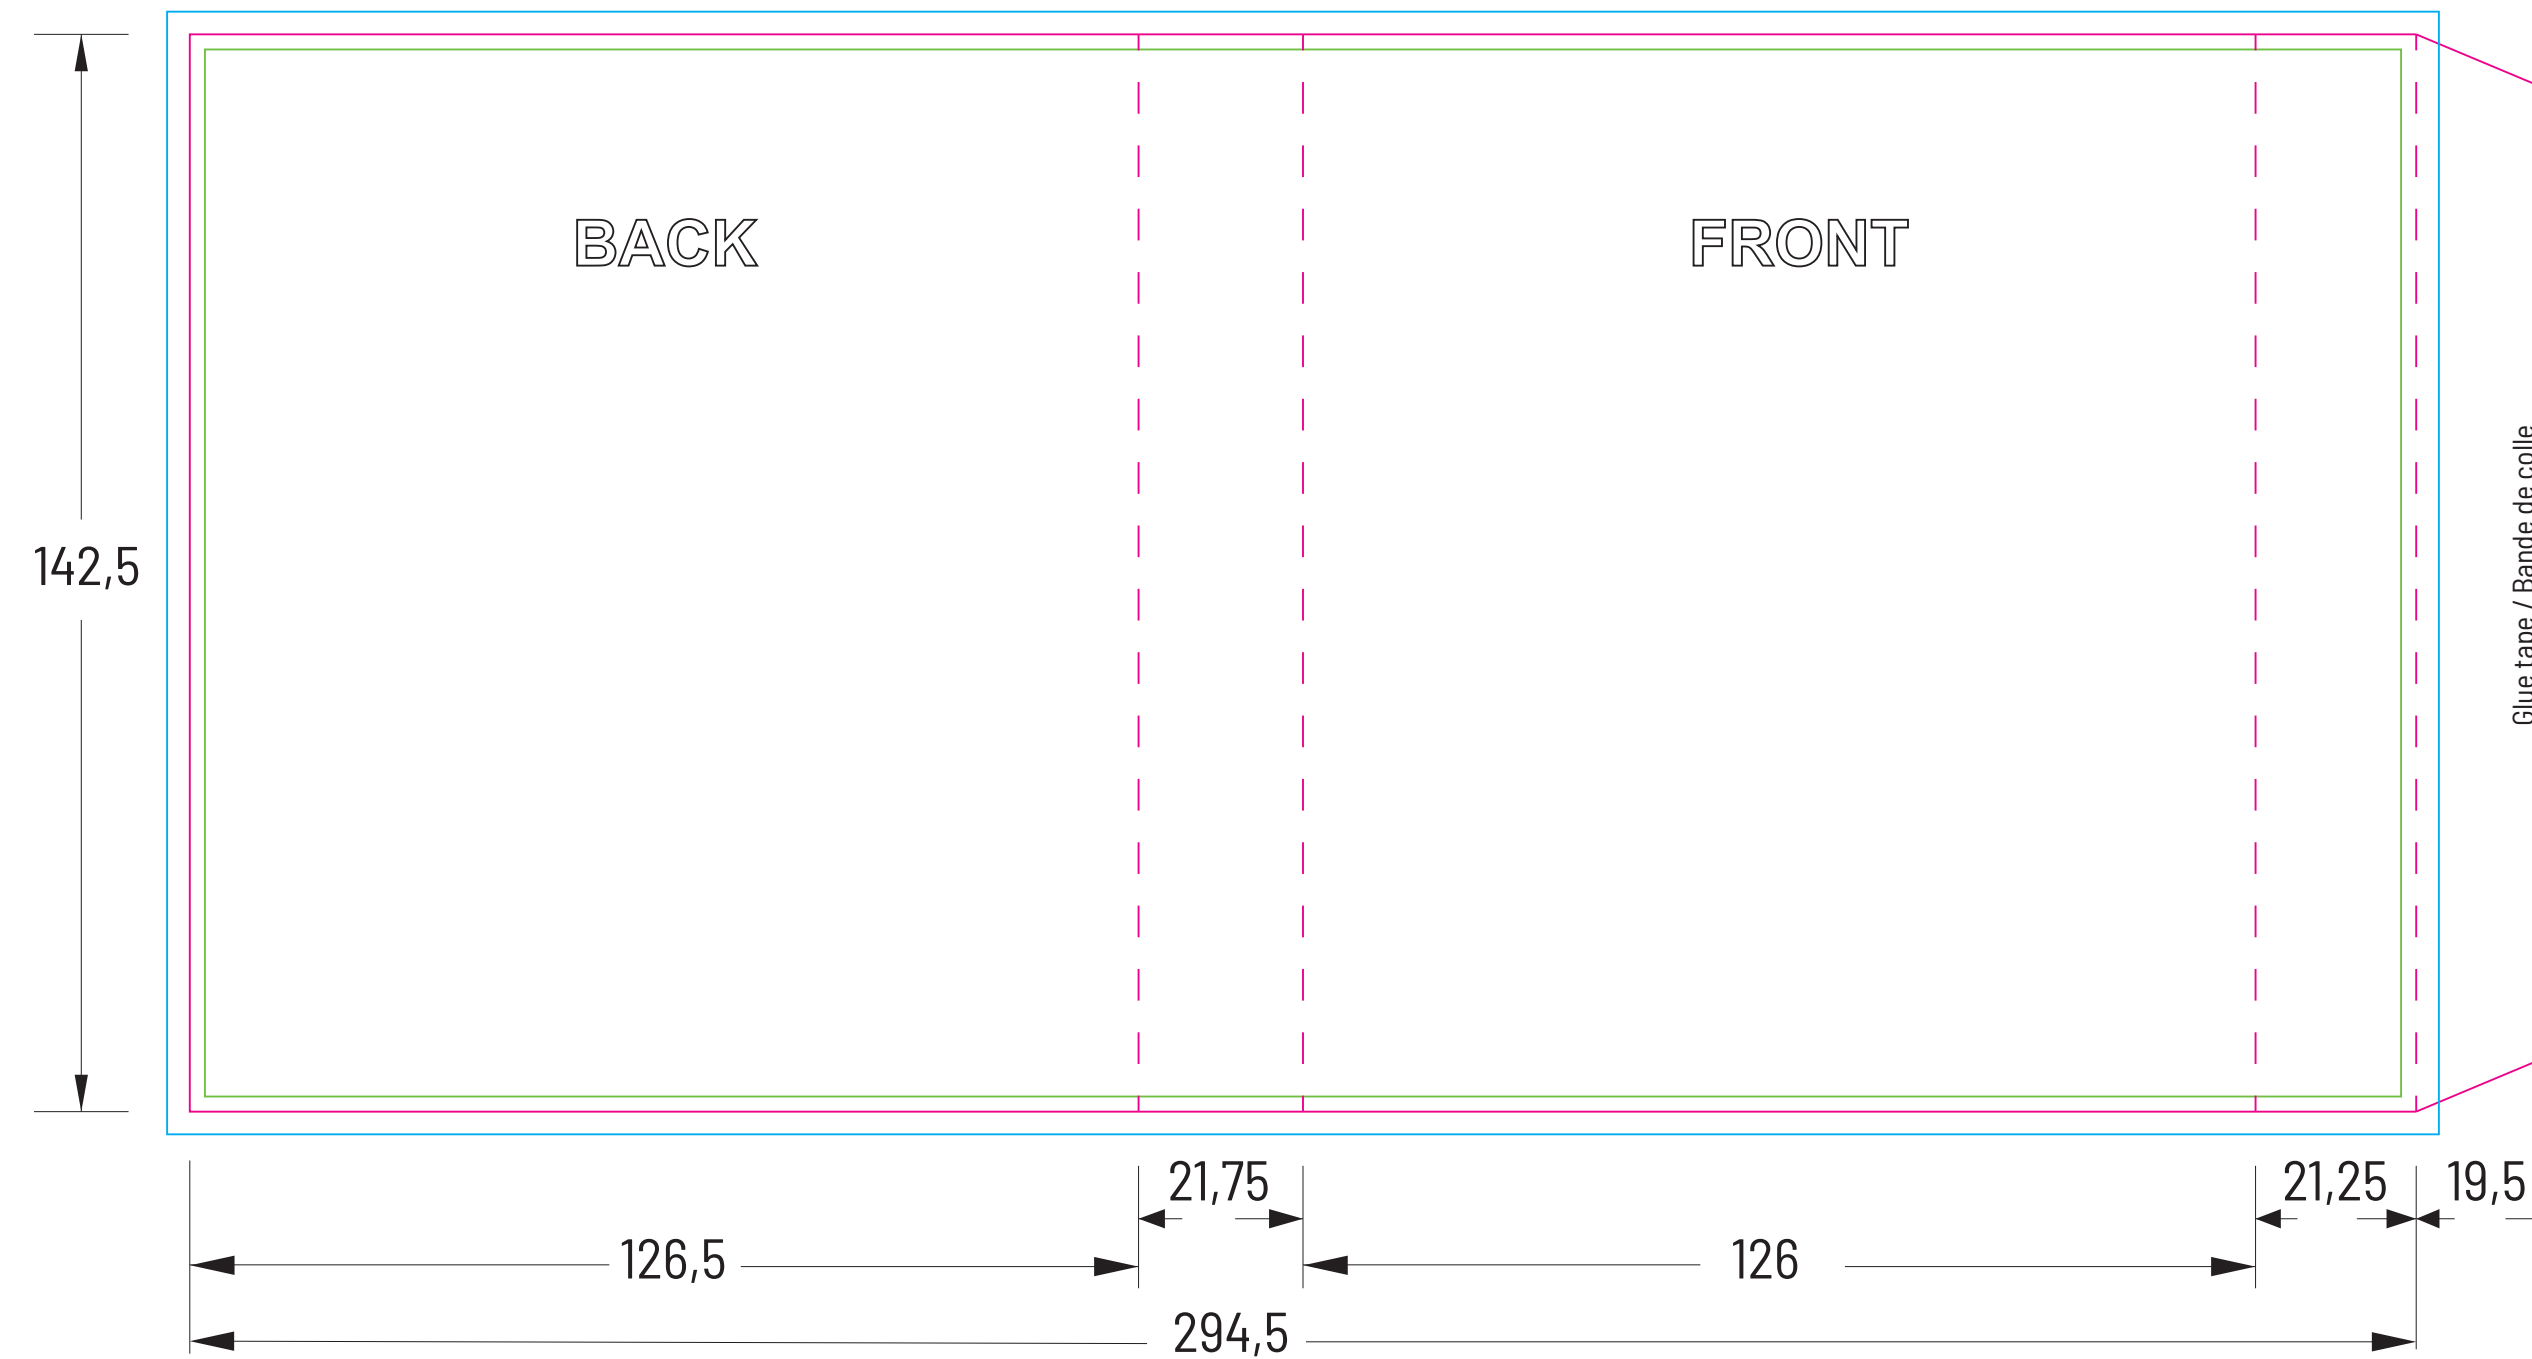

FOURREAU CD pour 2 boitiers JB

CD O CARD for 2 JB boxes

Référence / Template ID :

- SNA-CD-FO-2CD-001

Format ouvert / Opened size :

- 294,5 x 142,5 mm

Format fermé / Closed size :

- 126 x 142,5 x 21,75 mm

Matériel / Material :

- Carton / Card 265 g/m²

Légende / Key Legend :

- Coupe / Cut ———
- Pli / Crease - - - - -
- Débord / Bleed ———
- Sécurité / Safety ———