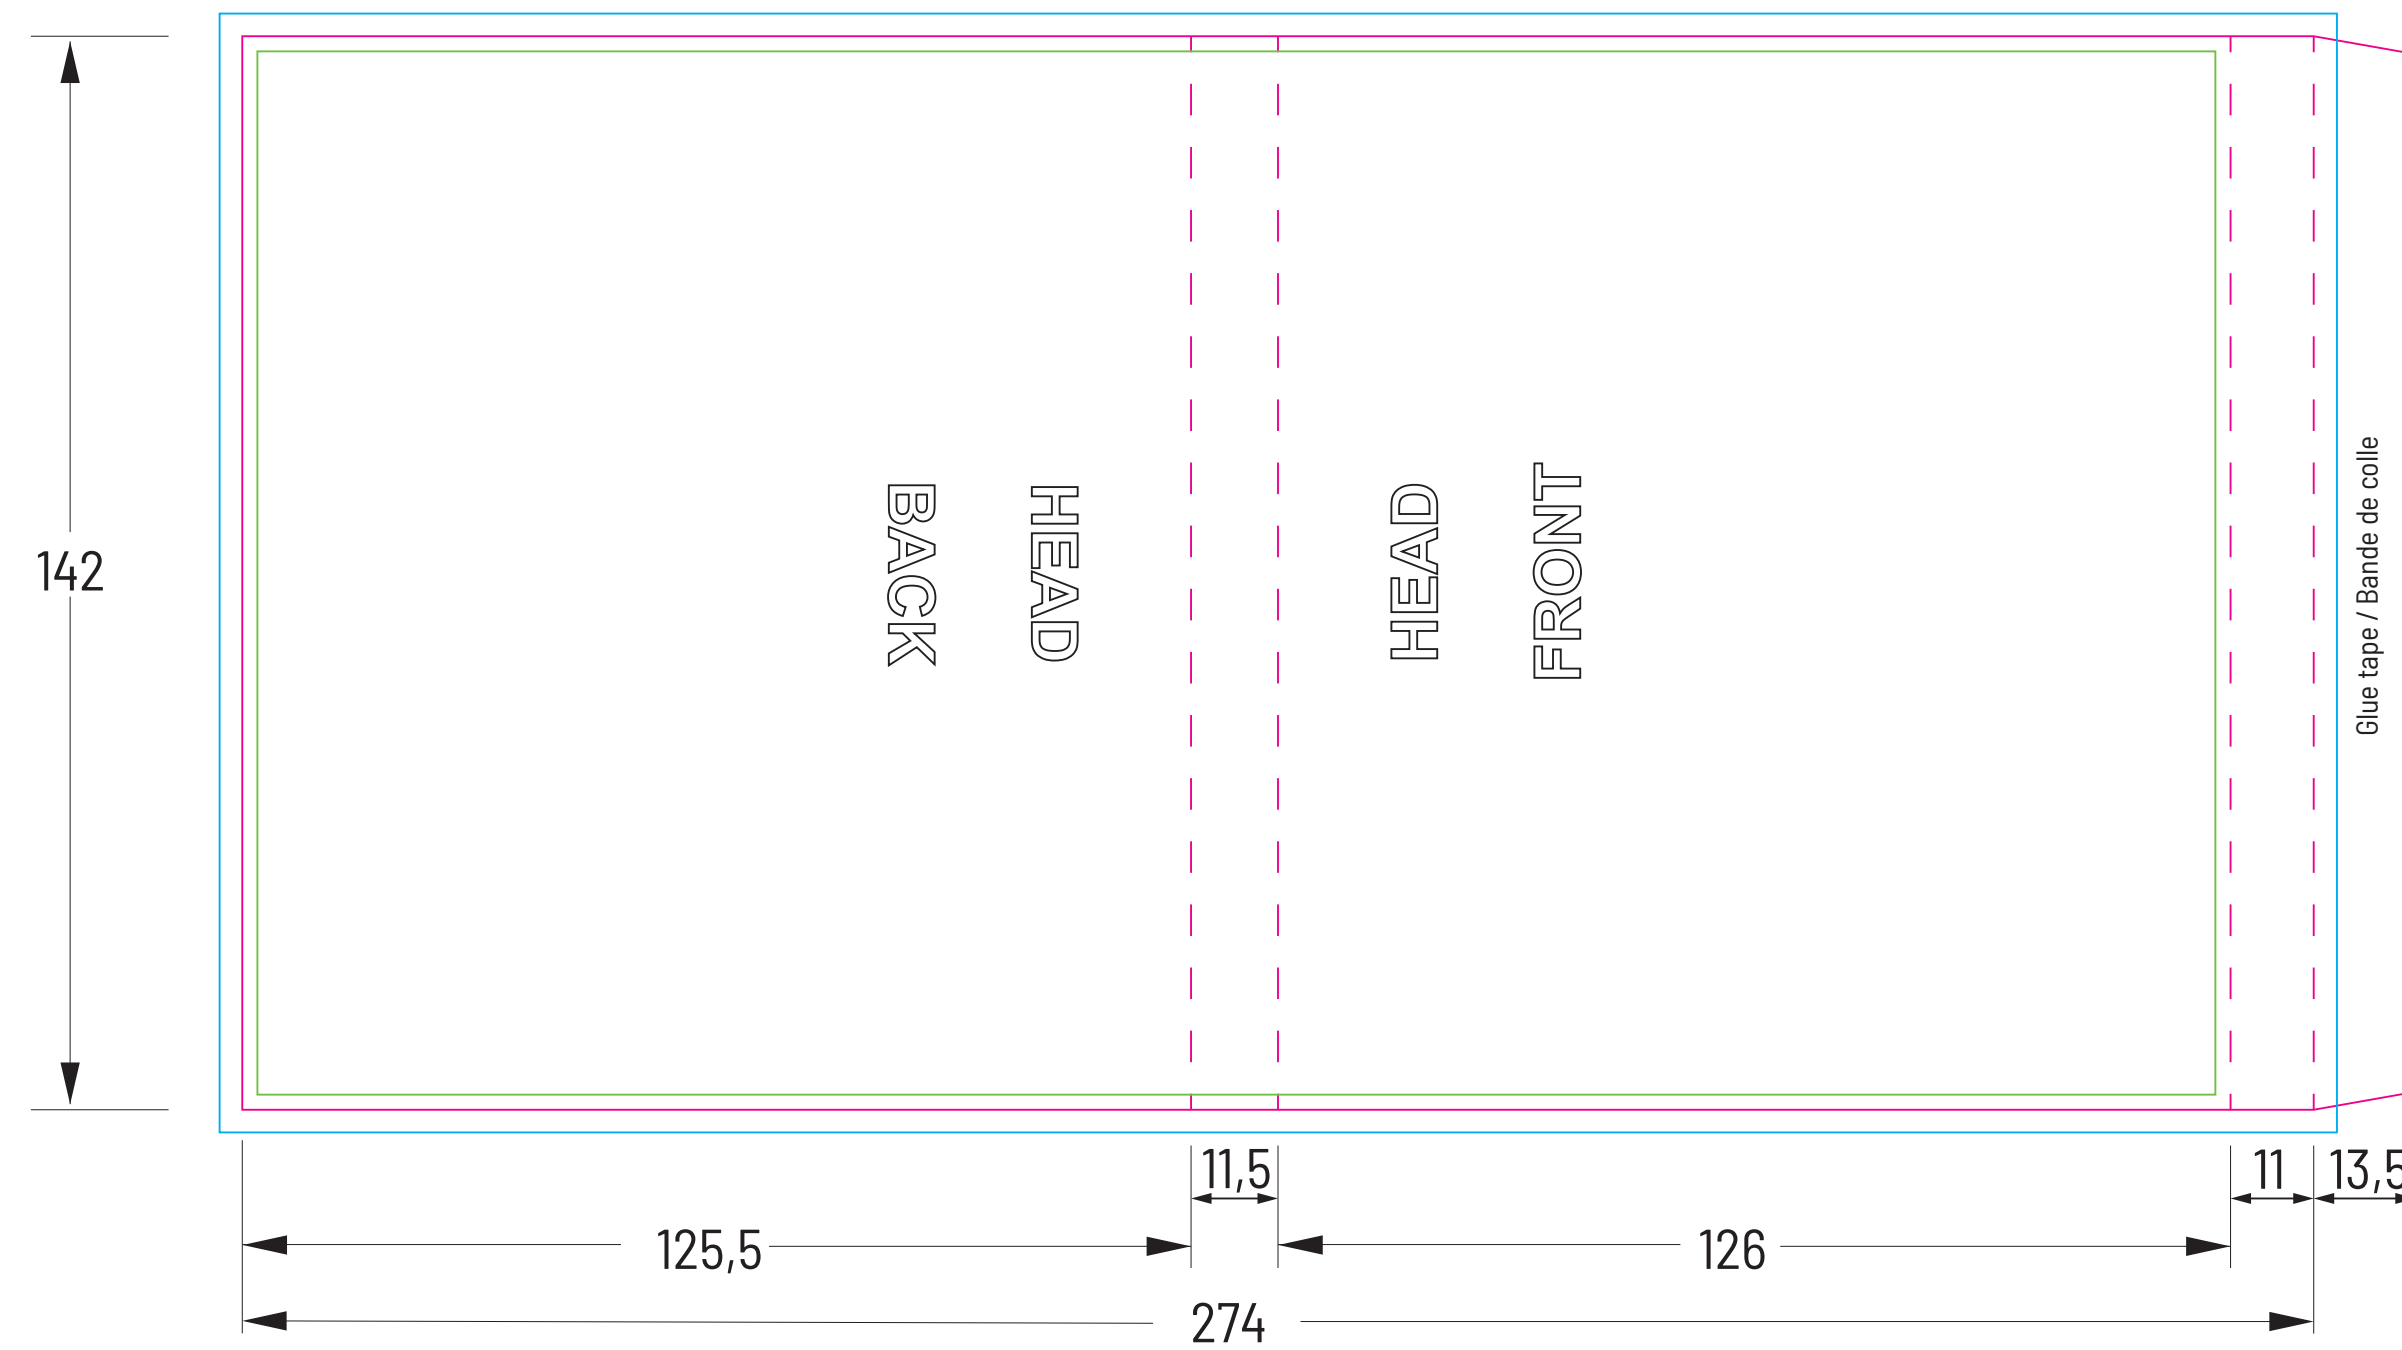

Fourreau CD pour boitier 11,5 mm

CD sleeve for 11,5 mm case

Référence / Template ID :

- SNA-CD-FO-1CD-002

Format ouvert / Opened size :

- 274 x 142 mm

Format fermé / Closed size :

- 126 x 142 x 11,5 mm

Matériel / Material :

- Carton / Card 260 g/m²

Légende / Key Legend :

- Coupe / Cut
- Pli / Crease
- Débord / Bleed
- Sécurité / Safety