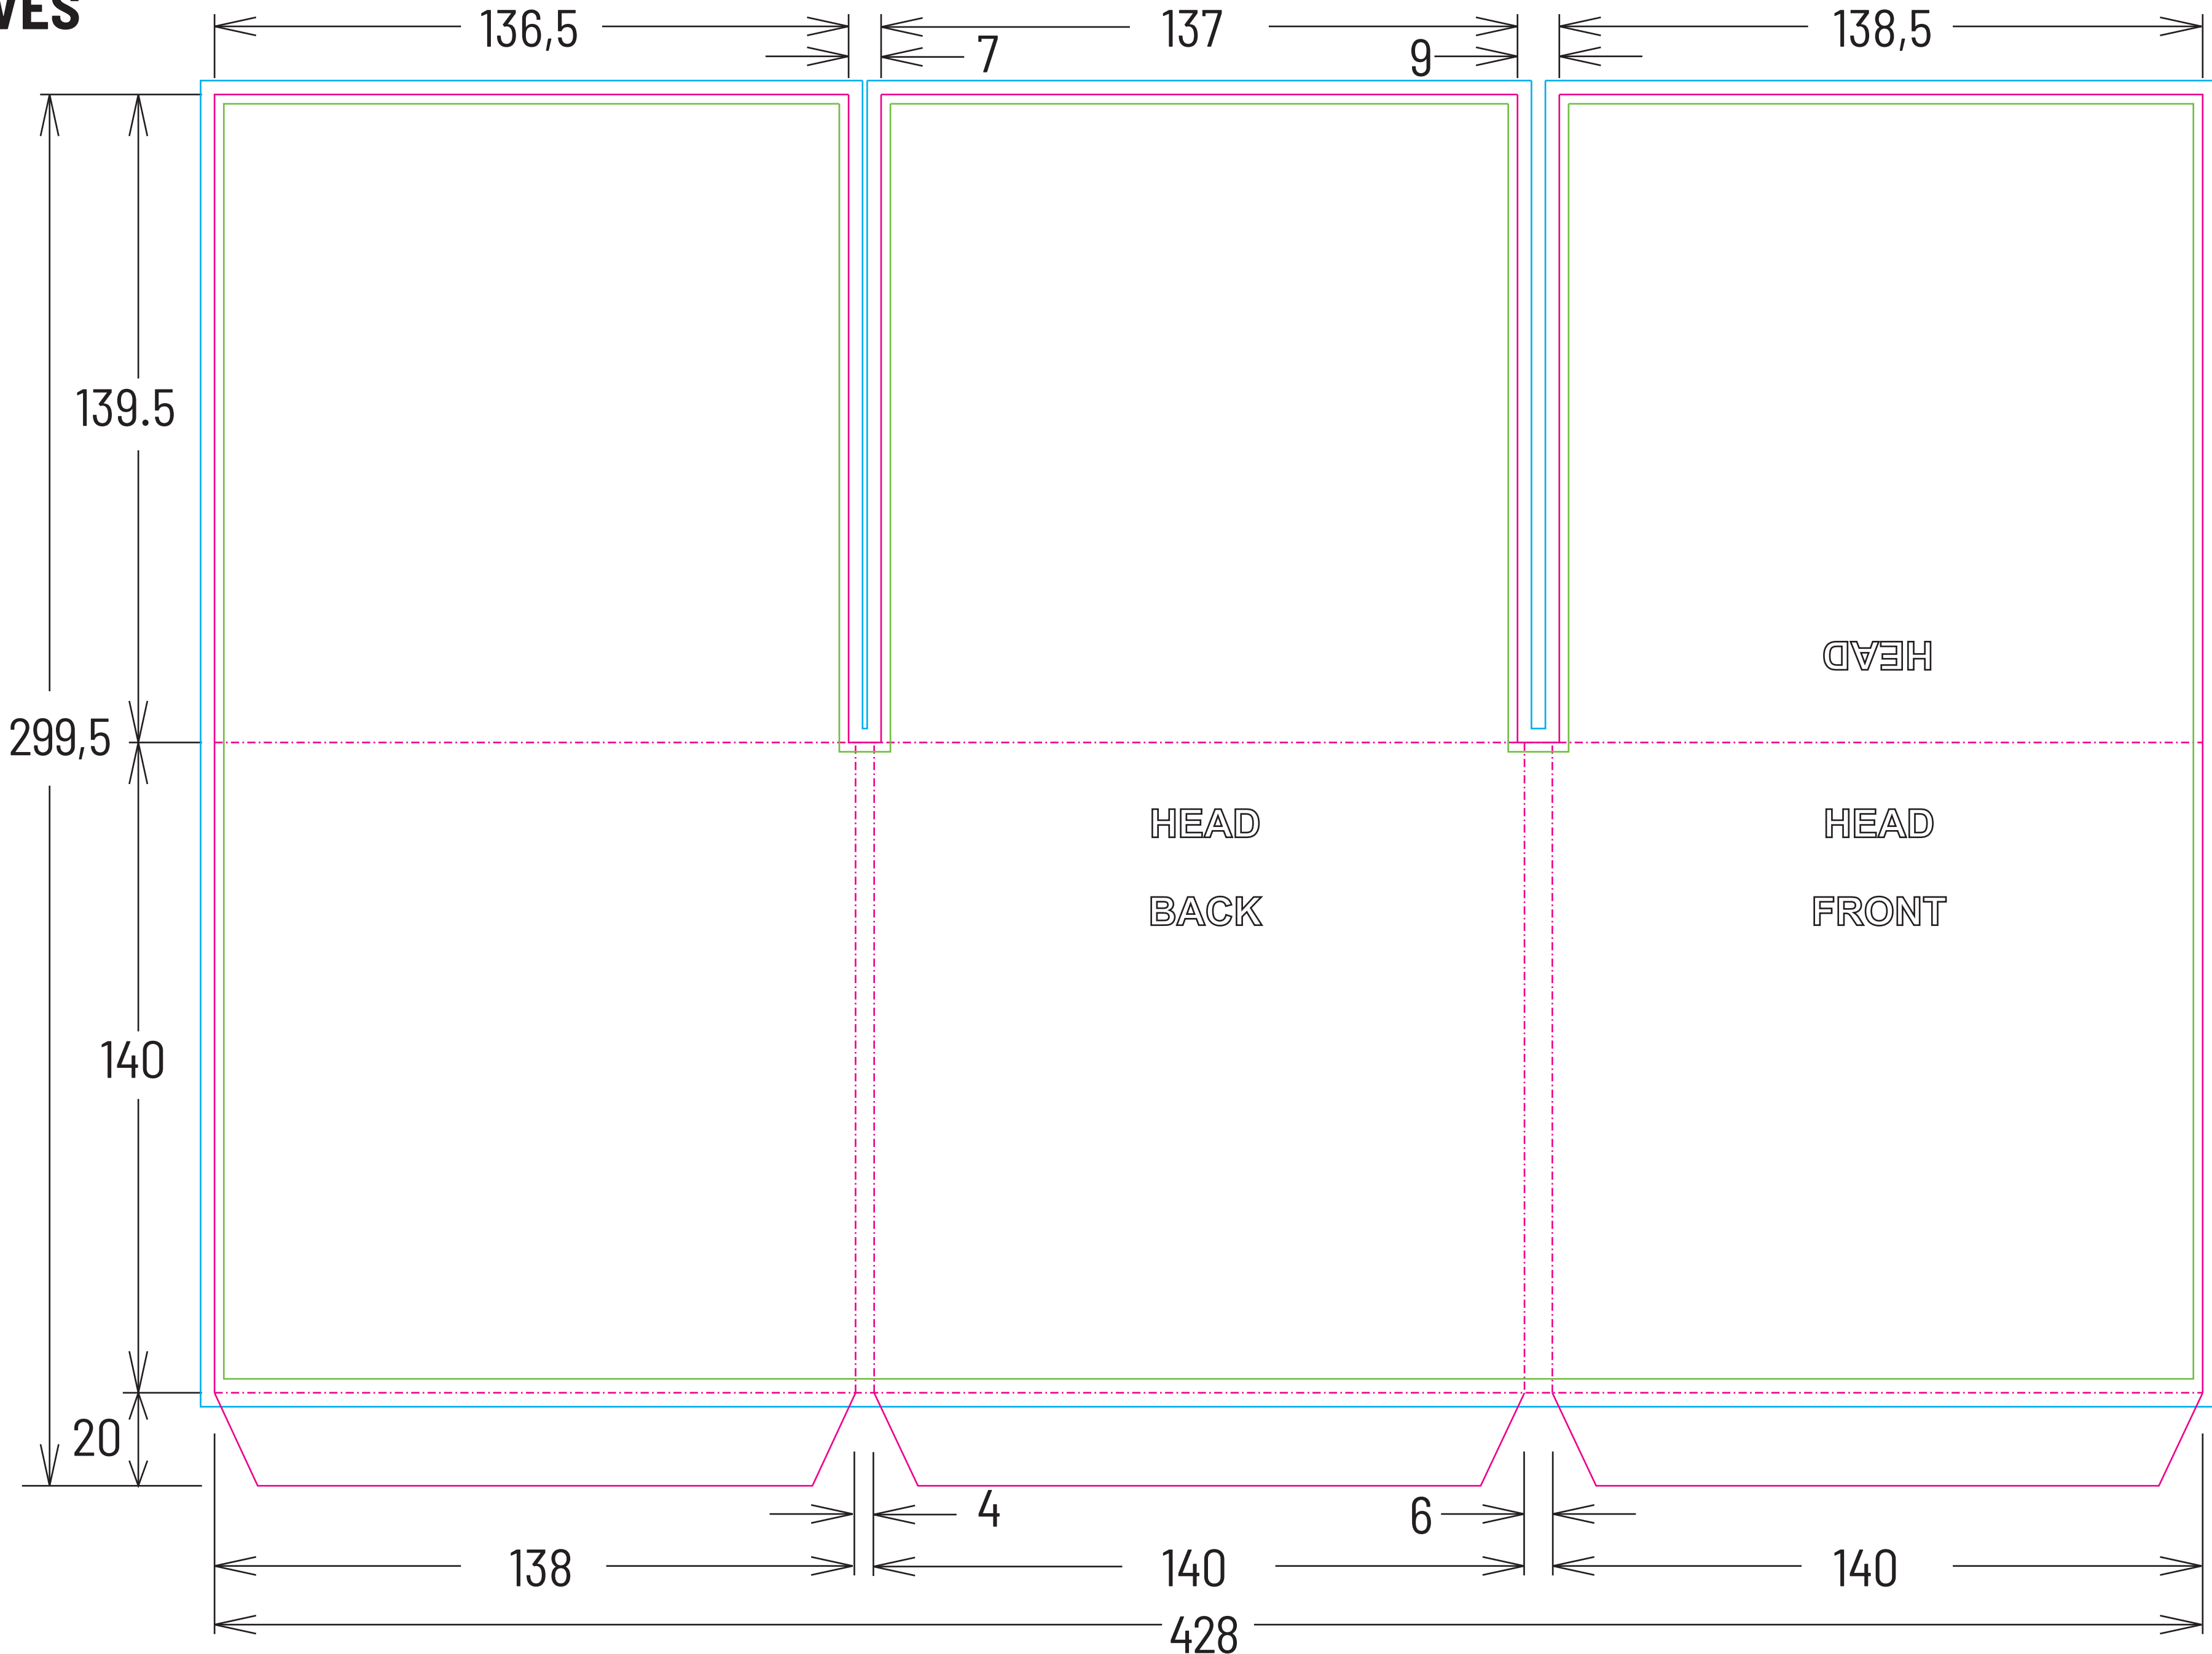

DIGISLEEVE CARRE - 3 VOILETS - 2 POCHEs (possibilité de faire 3 poches)

6PP DIGISLEEVE - 2 SLEEVES

Référence / Template ID :

- SNA-CD-DS-3V-2S-CXC-001

Livret / Booklet :

- Pour 2CDs ou 1CD et 1 livret : de 4 à 20 pages ft 120x120 mm, de 24 à 32pages ft 118x118mm
- For 2CDs or 1CD and 1 booklet: from 4 to 20 pages ft 120x120 mm, from 24 to 32 pages ft 118x118mm

Digisleeve à utiliser avec des pochettes carton pour les CD

Format ouvert / Opened size :

- 428 x 299,5 mm

Format fermé / Closed size :

- 140 x 140 x 6 mm

Carton / Material :

- 260 g/m2
- 260 gsm

Légende / Key Legend :

- Coupe / Cut
- Pli / Fold
- Débord / Bleed
- Sécurité / Safety
- Vignette / Thumbnail

DIGISLEEVE CARRE - 3 VOILETS - 2 POCHEs *(possibilité de faire 3 poches)*

6PP DIGISLEEVE - 2 SLEEVES

Légende / Key Legend :

- Coupe / Cut —
- Pli / Fold - - -
- Débord / Bleed —
- Sécurité / Safety —
- Vignette / Thumbnail —