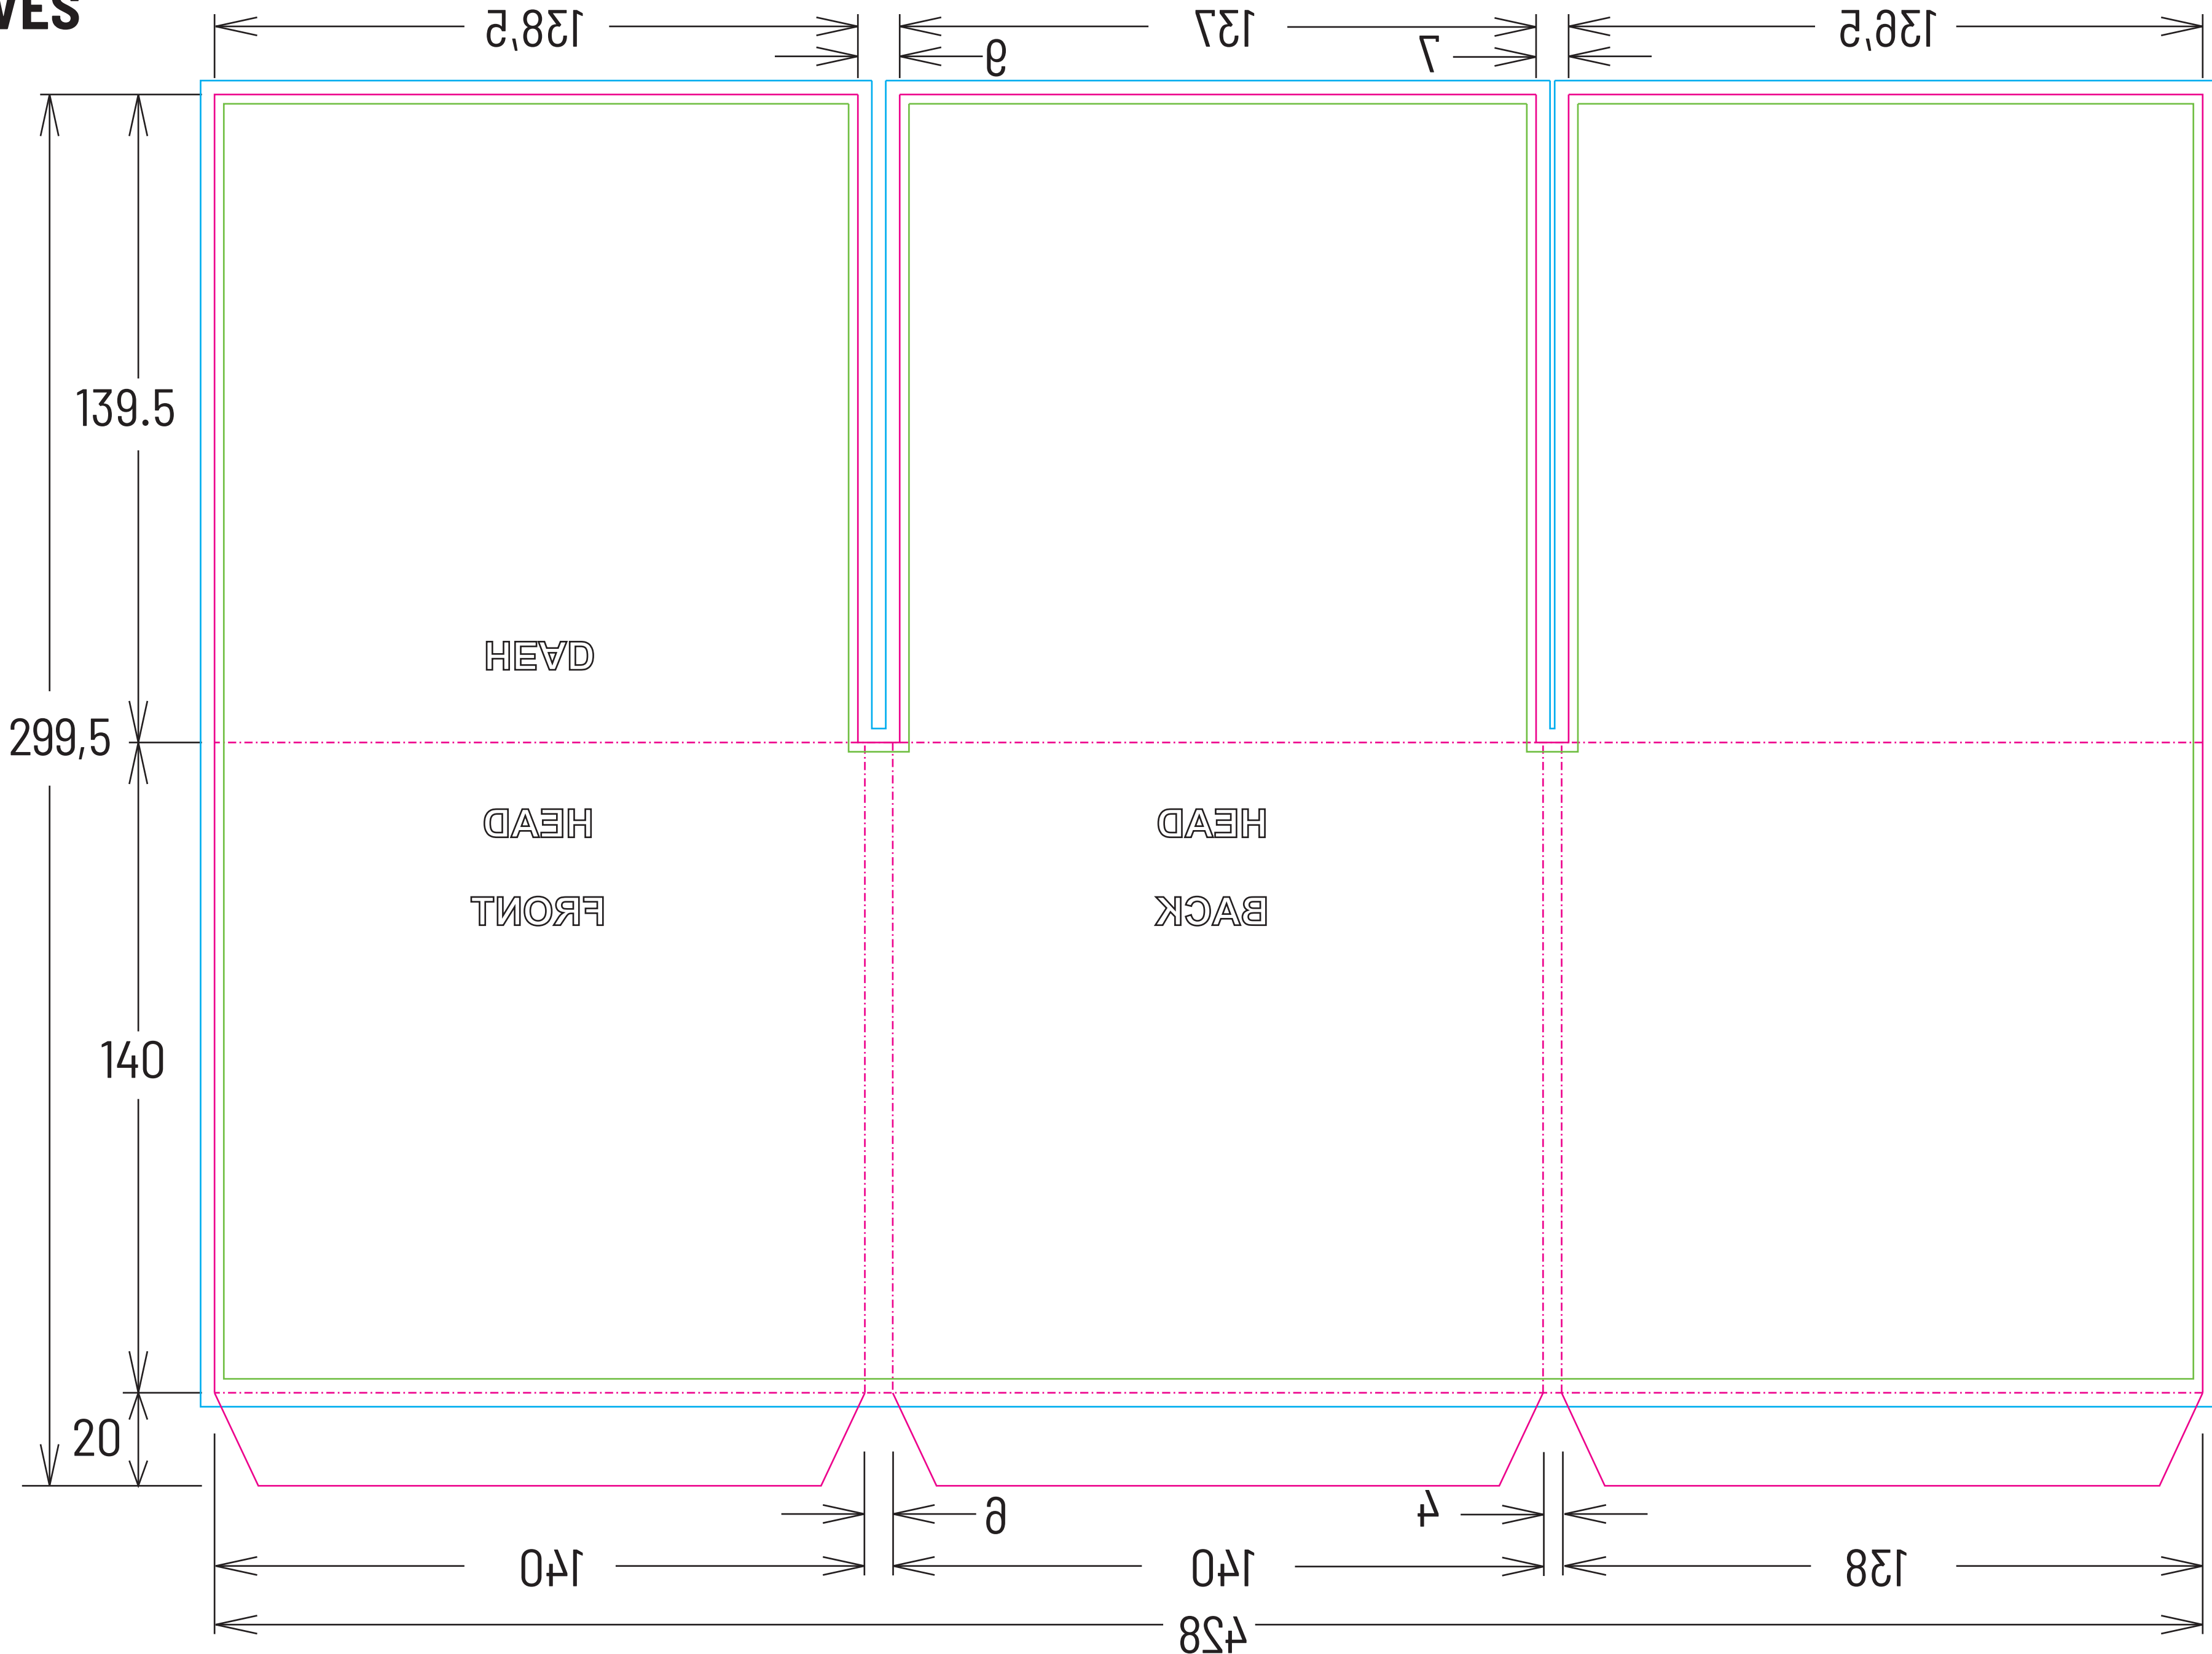

DIGISLEEVE CARRE - 3 VOILETS - 2 POCHEs (possibilité de faire 3 poches)

6PP DIGISLEEVE - 2 SLEEVES

Référence / Template ID :

- SNA-CD-DS-3V-2S-CXC-001

Livret / Booklet :

- Pour 2CDs ou 1CD et 1 livret : de 4 à 20 pages ft 120x120 mm, de 24 à 32pages ft 118x118mm
- For 2CDs or 1CD and 1 booklet: from 4 to 20 pages ft 120x120 mm, from 24 to 32 pages ft 118x118mm

Digisleeve à utiliser avec des pochettes carton pour les CD

Format ouvert / Opened size :

- 428 x 299,5 mm

Format fermé / Closed size :

- 140 x 140 x 6 mm

Carton / Material :

- 260 g/m2
- 260 gsm

Légende / Key Legend :

- Coupe / Cut
- Pli / Fold
- Débord / Bleed
- Sécurité / Safety
- Vignette / Thumbnail

DIGISLEEVE CARRE - 3 VOILETS - 2 POCHEs *(possibilité de faire 3 poches)*

6PP DIGISLEEVE - 2 SLEEVES

Légende / Key Legend :

- Coupe / Cut —
- Pli / Fold - - -
- Débord / Bleed —
- Sécurité / Safety —
- Vignette / Thumbnail —