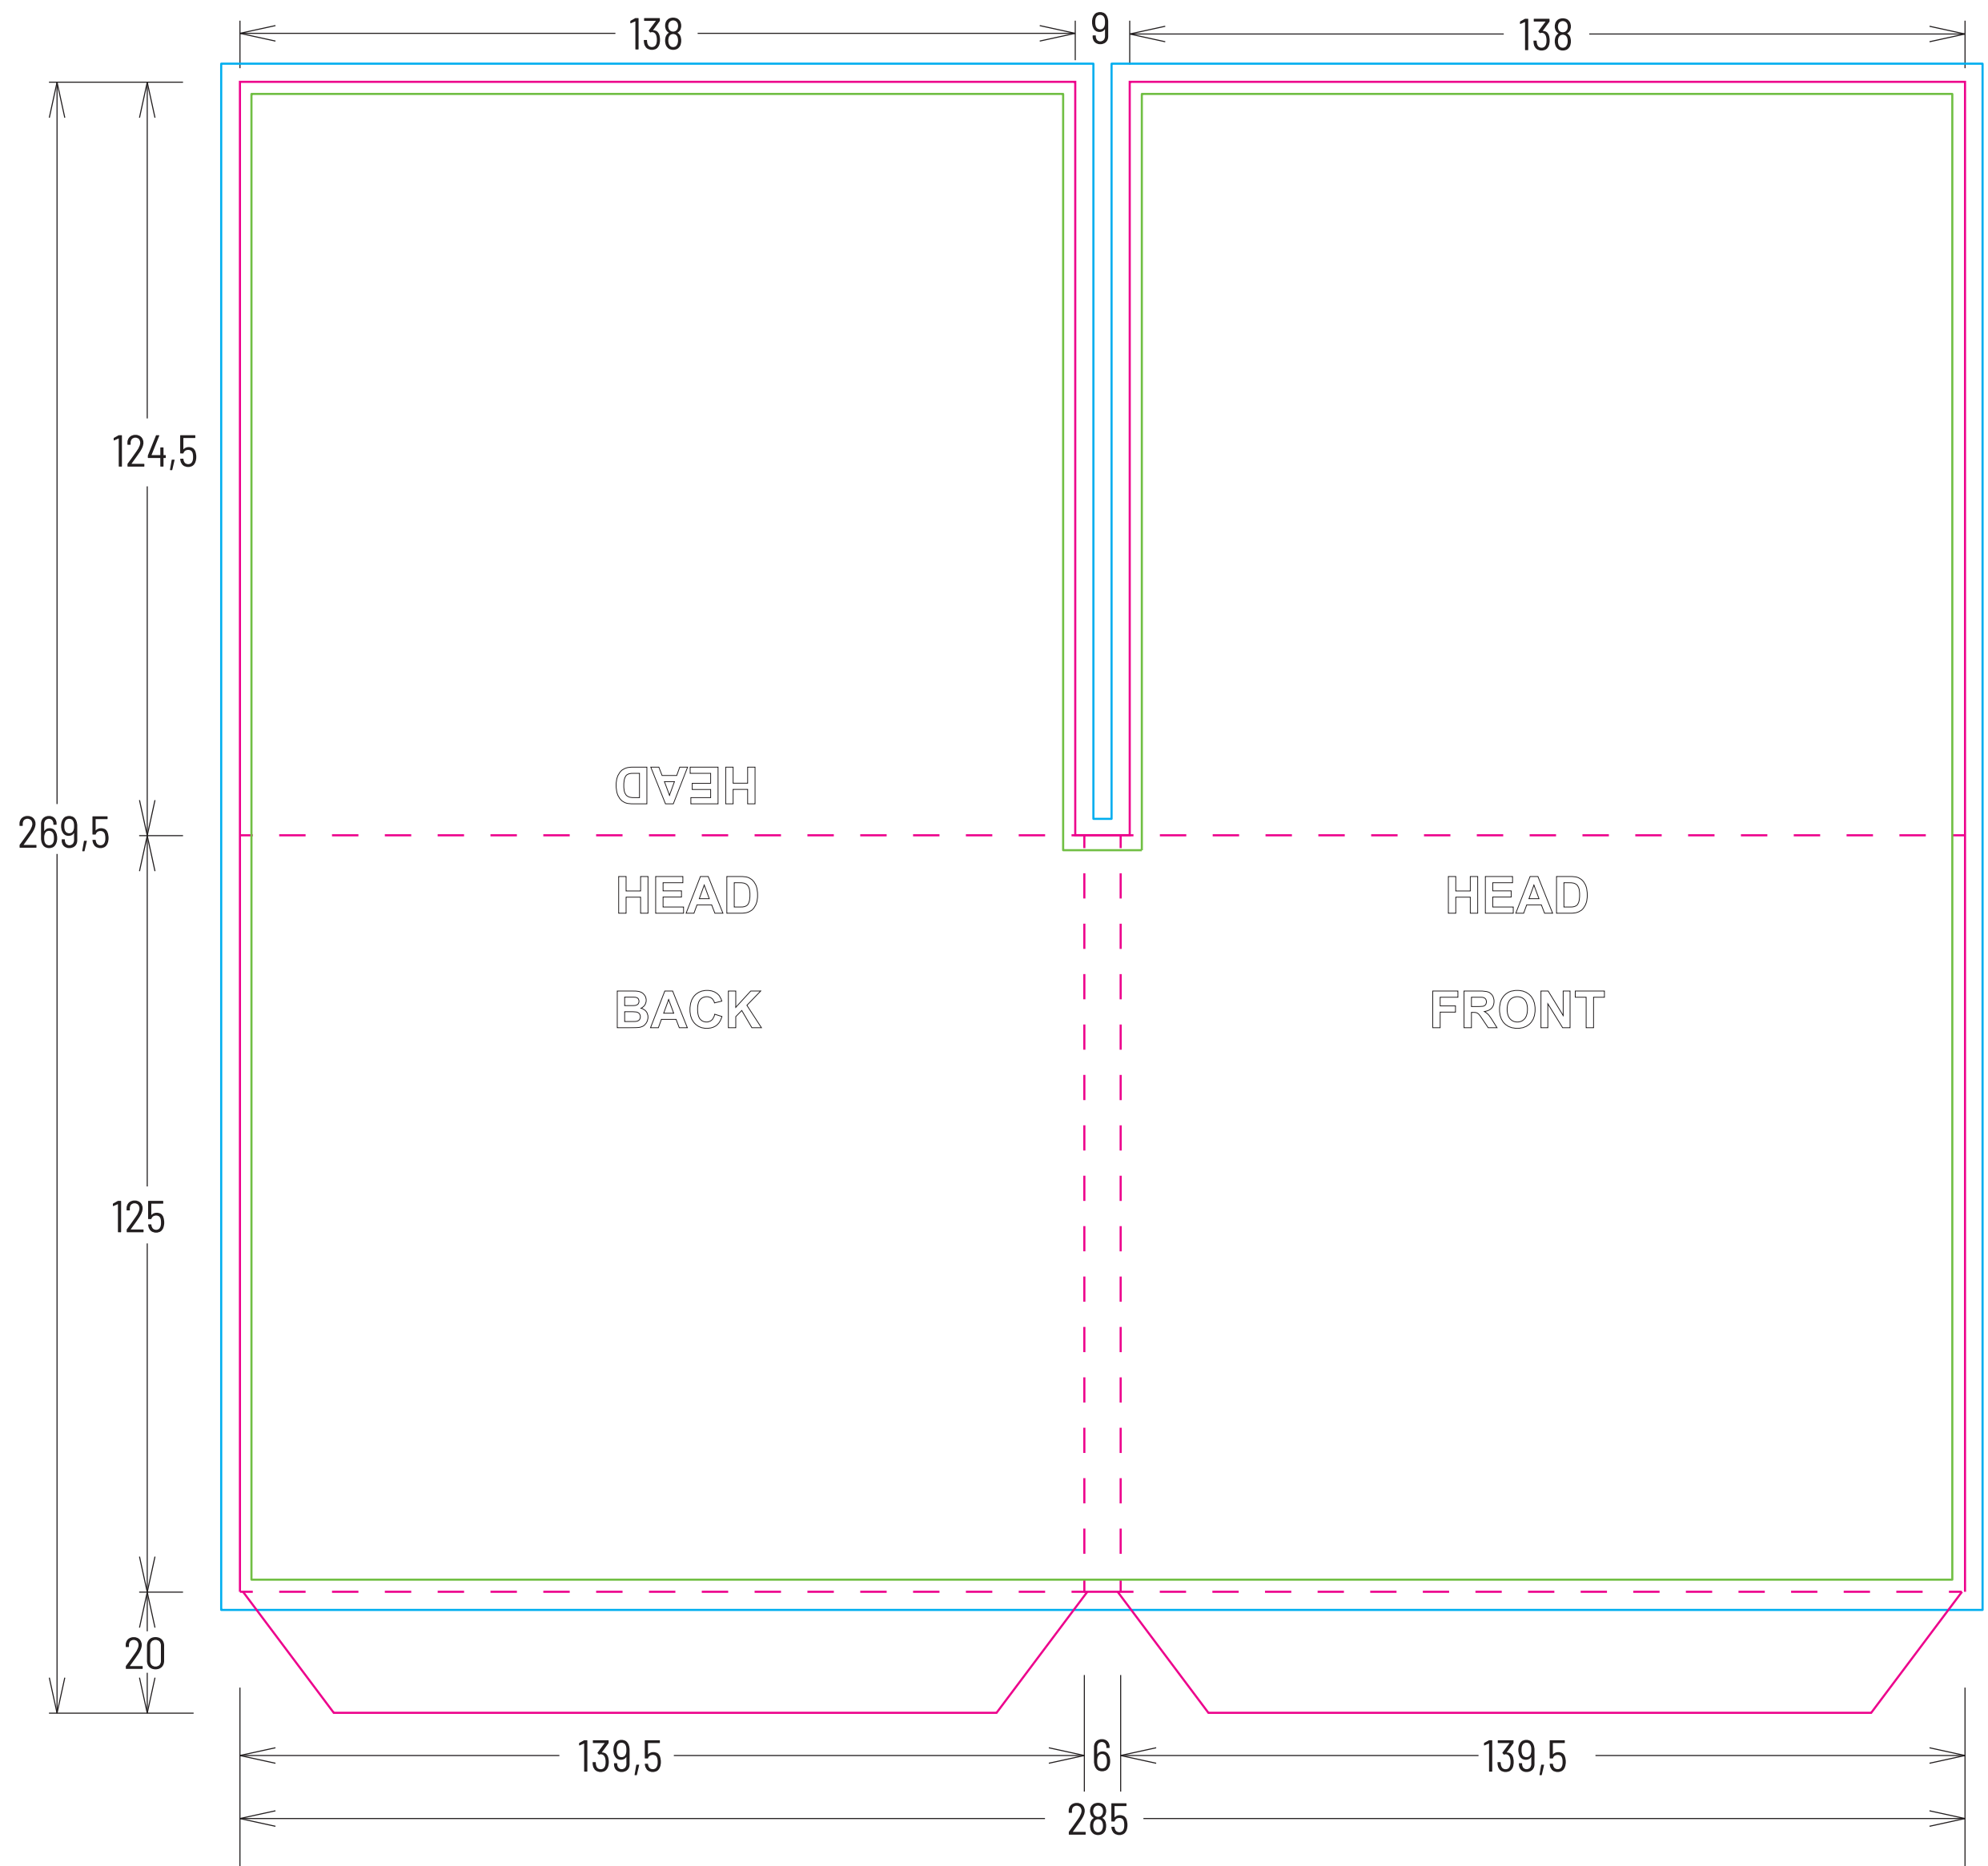

**DIGISLEEVE 2 VOLETS - 2 poches**  
**4PP DIGISLEEVE - 2 sleeves**

**Référence / Template ID :**  
 SNA-CD-DS-2V-2S-CC-004

**Livret / Booklet :**  
 - Pour 2CDs ou 1CD et 1 livret : de 24 à 32 pages  
 ft 118x118mm  
 - For 2CDs or 1CD and 1 booklet: from 24 to 32  
 pages ft 118x118 mm

**Format ouvert / Opened size :**  
 - 285 x 269,5 mm

**Format fermé / Closed size :**  
 - 139,5 x 125 x 6 mm

**Carton / Material :**  
 - 260 g/m<sup>2</sup>  
 - 260 gsm

**Légende / Key Legend :**

- Coupe / Cut —
- Pli / Fold - - -
- Débord / Bleed —
- Sécurité / Safety —
- Vignette / Thumbnail —

**DIGISLEEVE 2 VOILETS - 2 poches**  
**4PP DIGISLEEVE - 2 sleeves**

**Légende / Key Legend :**

- Coupe / Cut ———
- Pli / Fold - - - - -
- Débord / Bleed ———
- Sécurité / Safety ———
- Vignette / Thumbnail ———