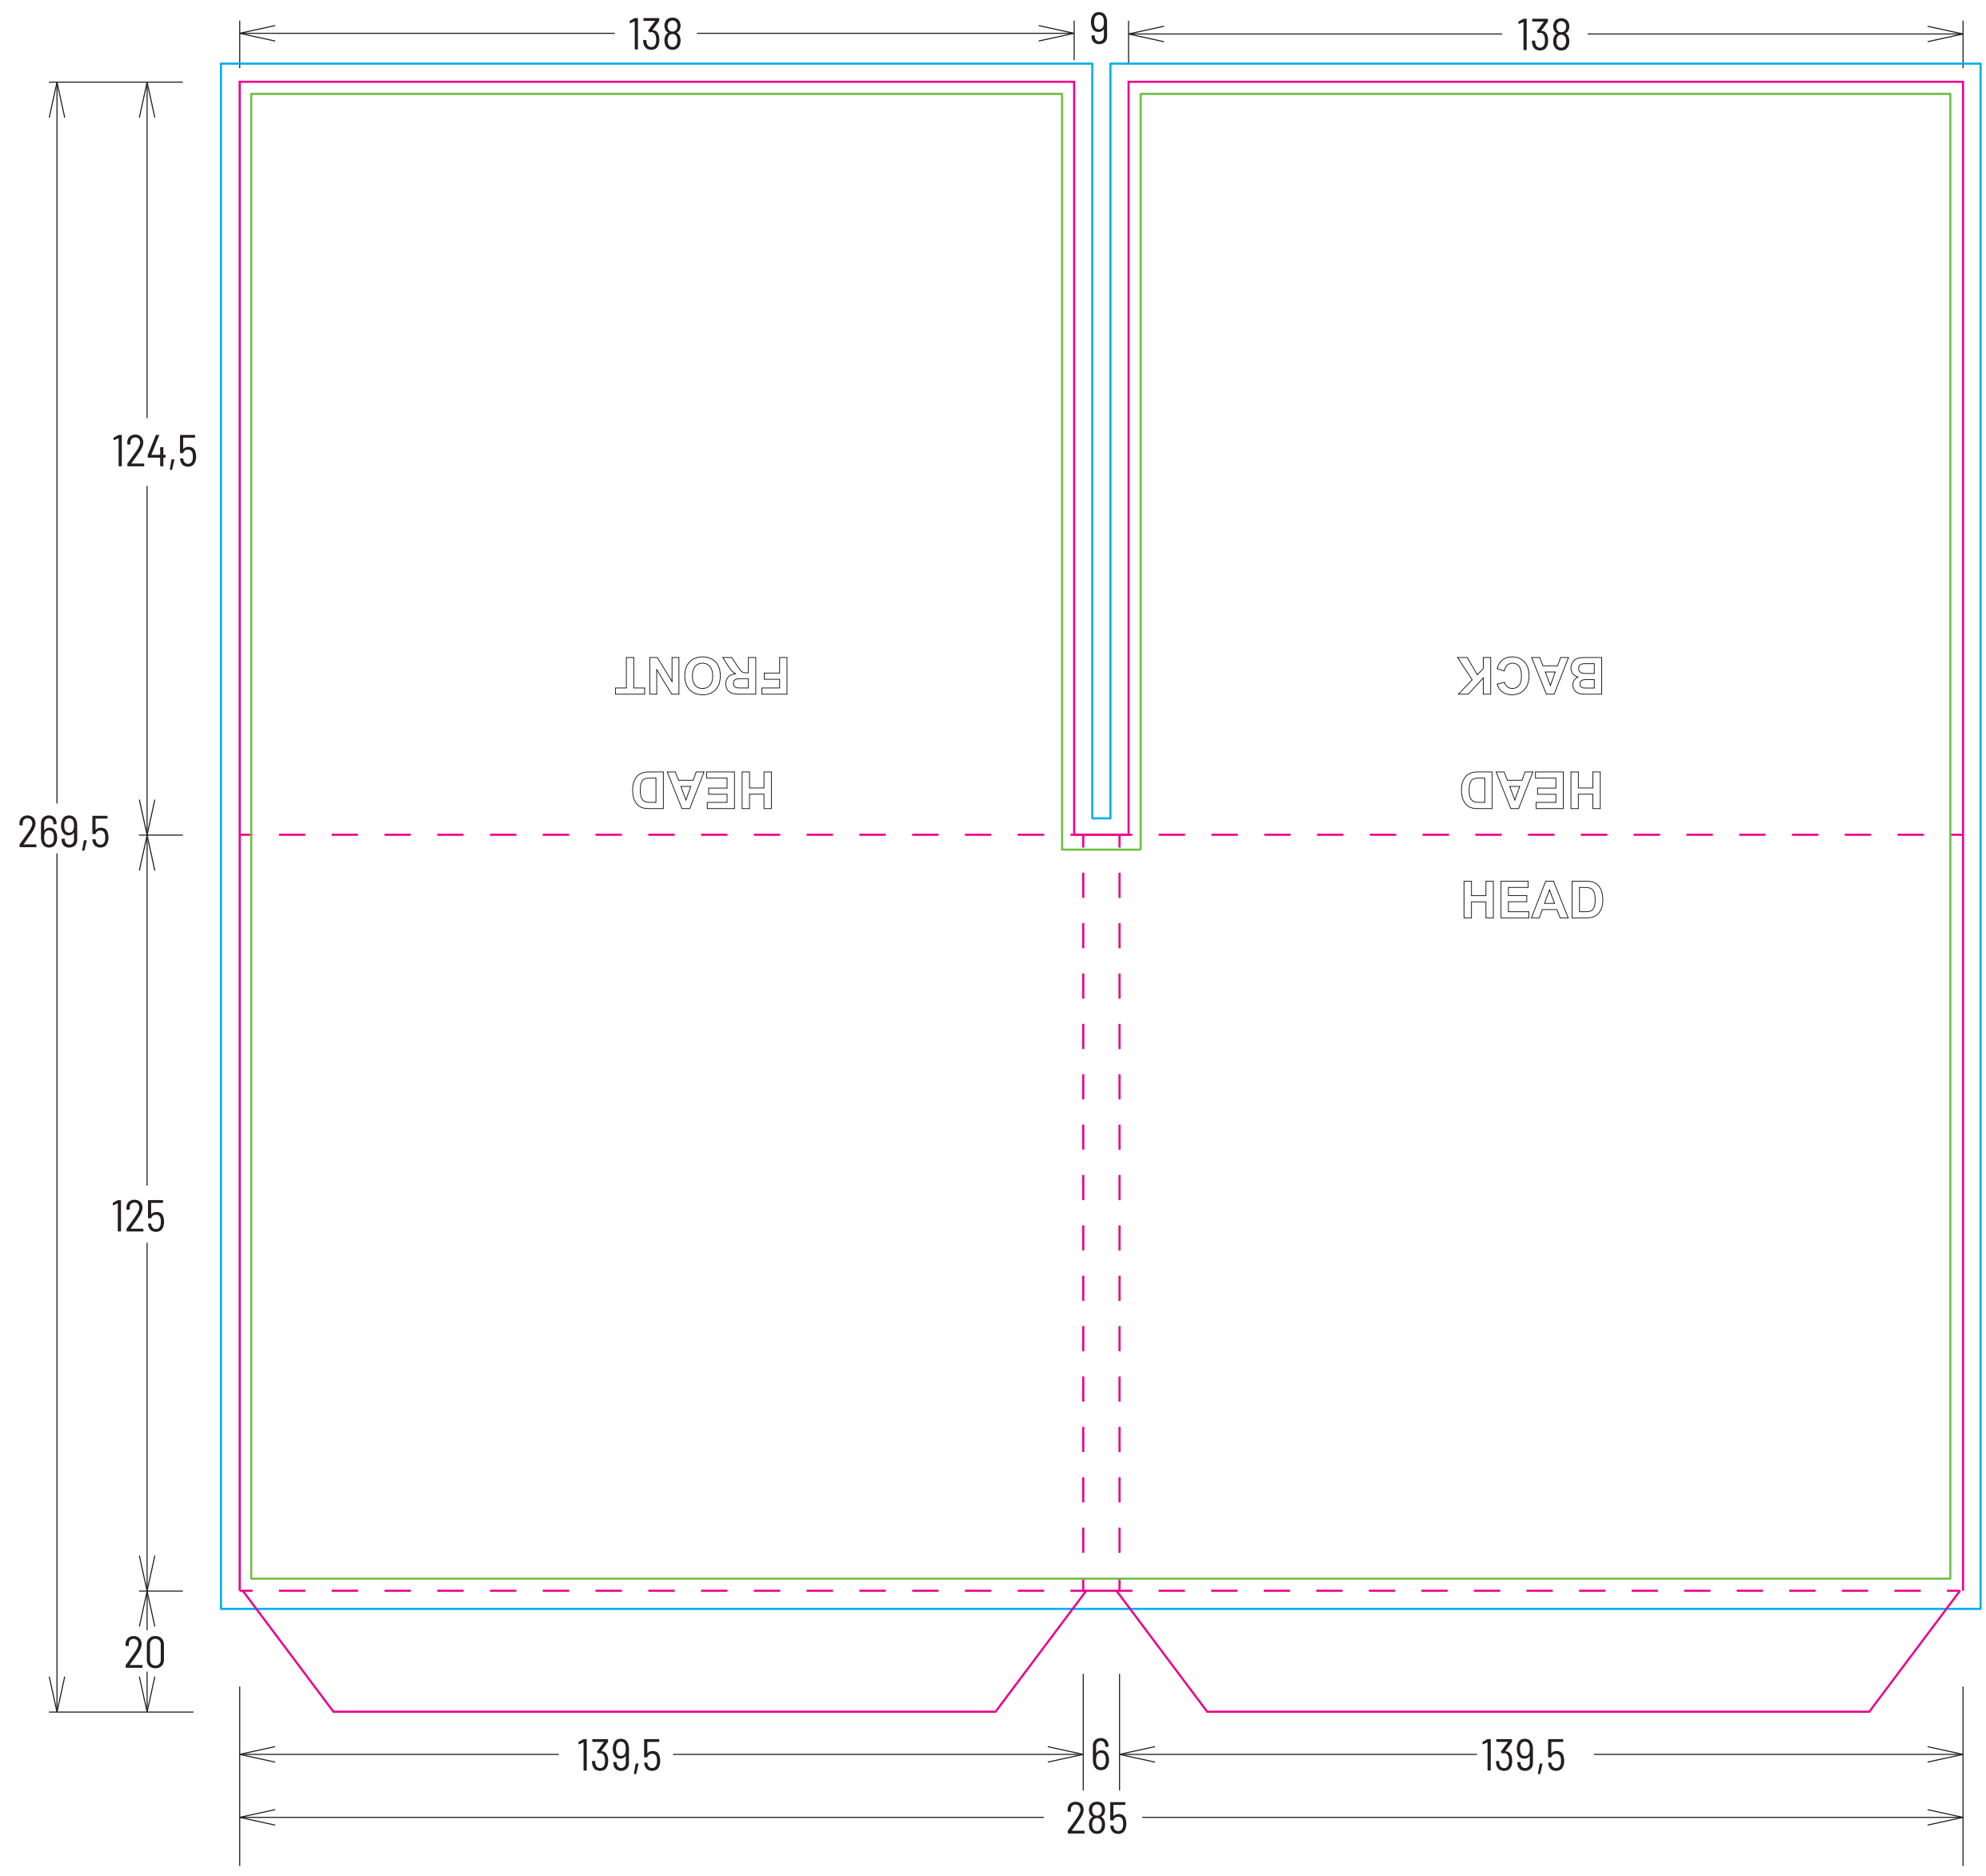

**DIGISLEEVE 2 VOLETS - 2 poches**  
**4PP DIGISLEEVE - 2 sleeves**

**Référence / Template ID :**  
 SNA-CD-DS-2V-2S-CC-004

**Livret / Booklet :**  
 - Pour 2CDs ou 1CD et 1 livret : de 24 à 32 pages  
 ft 118x118mm  
 - For 2CDs or 1CD and 1 booklet: from 24 to 32  
 pages ft 118x118 mm

**Format ouvert / Opened size :**  
 - 285 x 269,5 mm

**Format fermé / Closed size :**  
 - 139,5 x 125 x 6 mm

**Carton / Material :**  
 - 260 g/m<sup>2</sup>  
 - 260 gsm

**Légende / Key Legend :**

- Coupe / Cut —
- Pli / Fold - - -
- Débord / Bleed —
- Sécurité / Safety —
- Vignette / Thumbnail —

**DIGISLEEVE 2 VOILETS - 2 poches**  
**4PP DIGISLEEVE - 2 sleeves**

**Légende / Key Legend :**

- Coupe / Cut ———
- Pli / Fold - - - - -
- Débord / Bleed ———
- Sécurité / Safety ———
- Vignette / Thumbnail ———