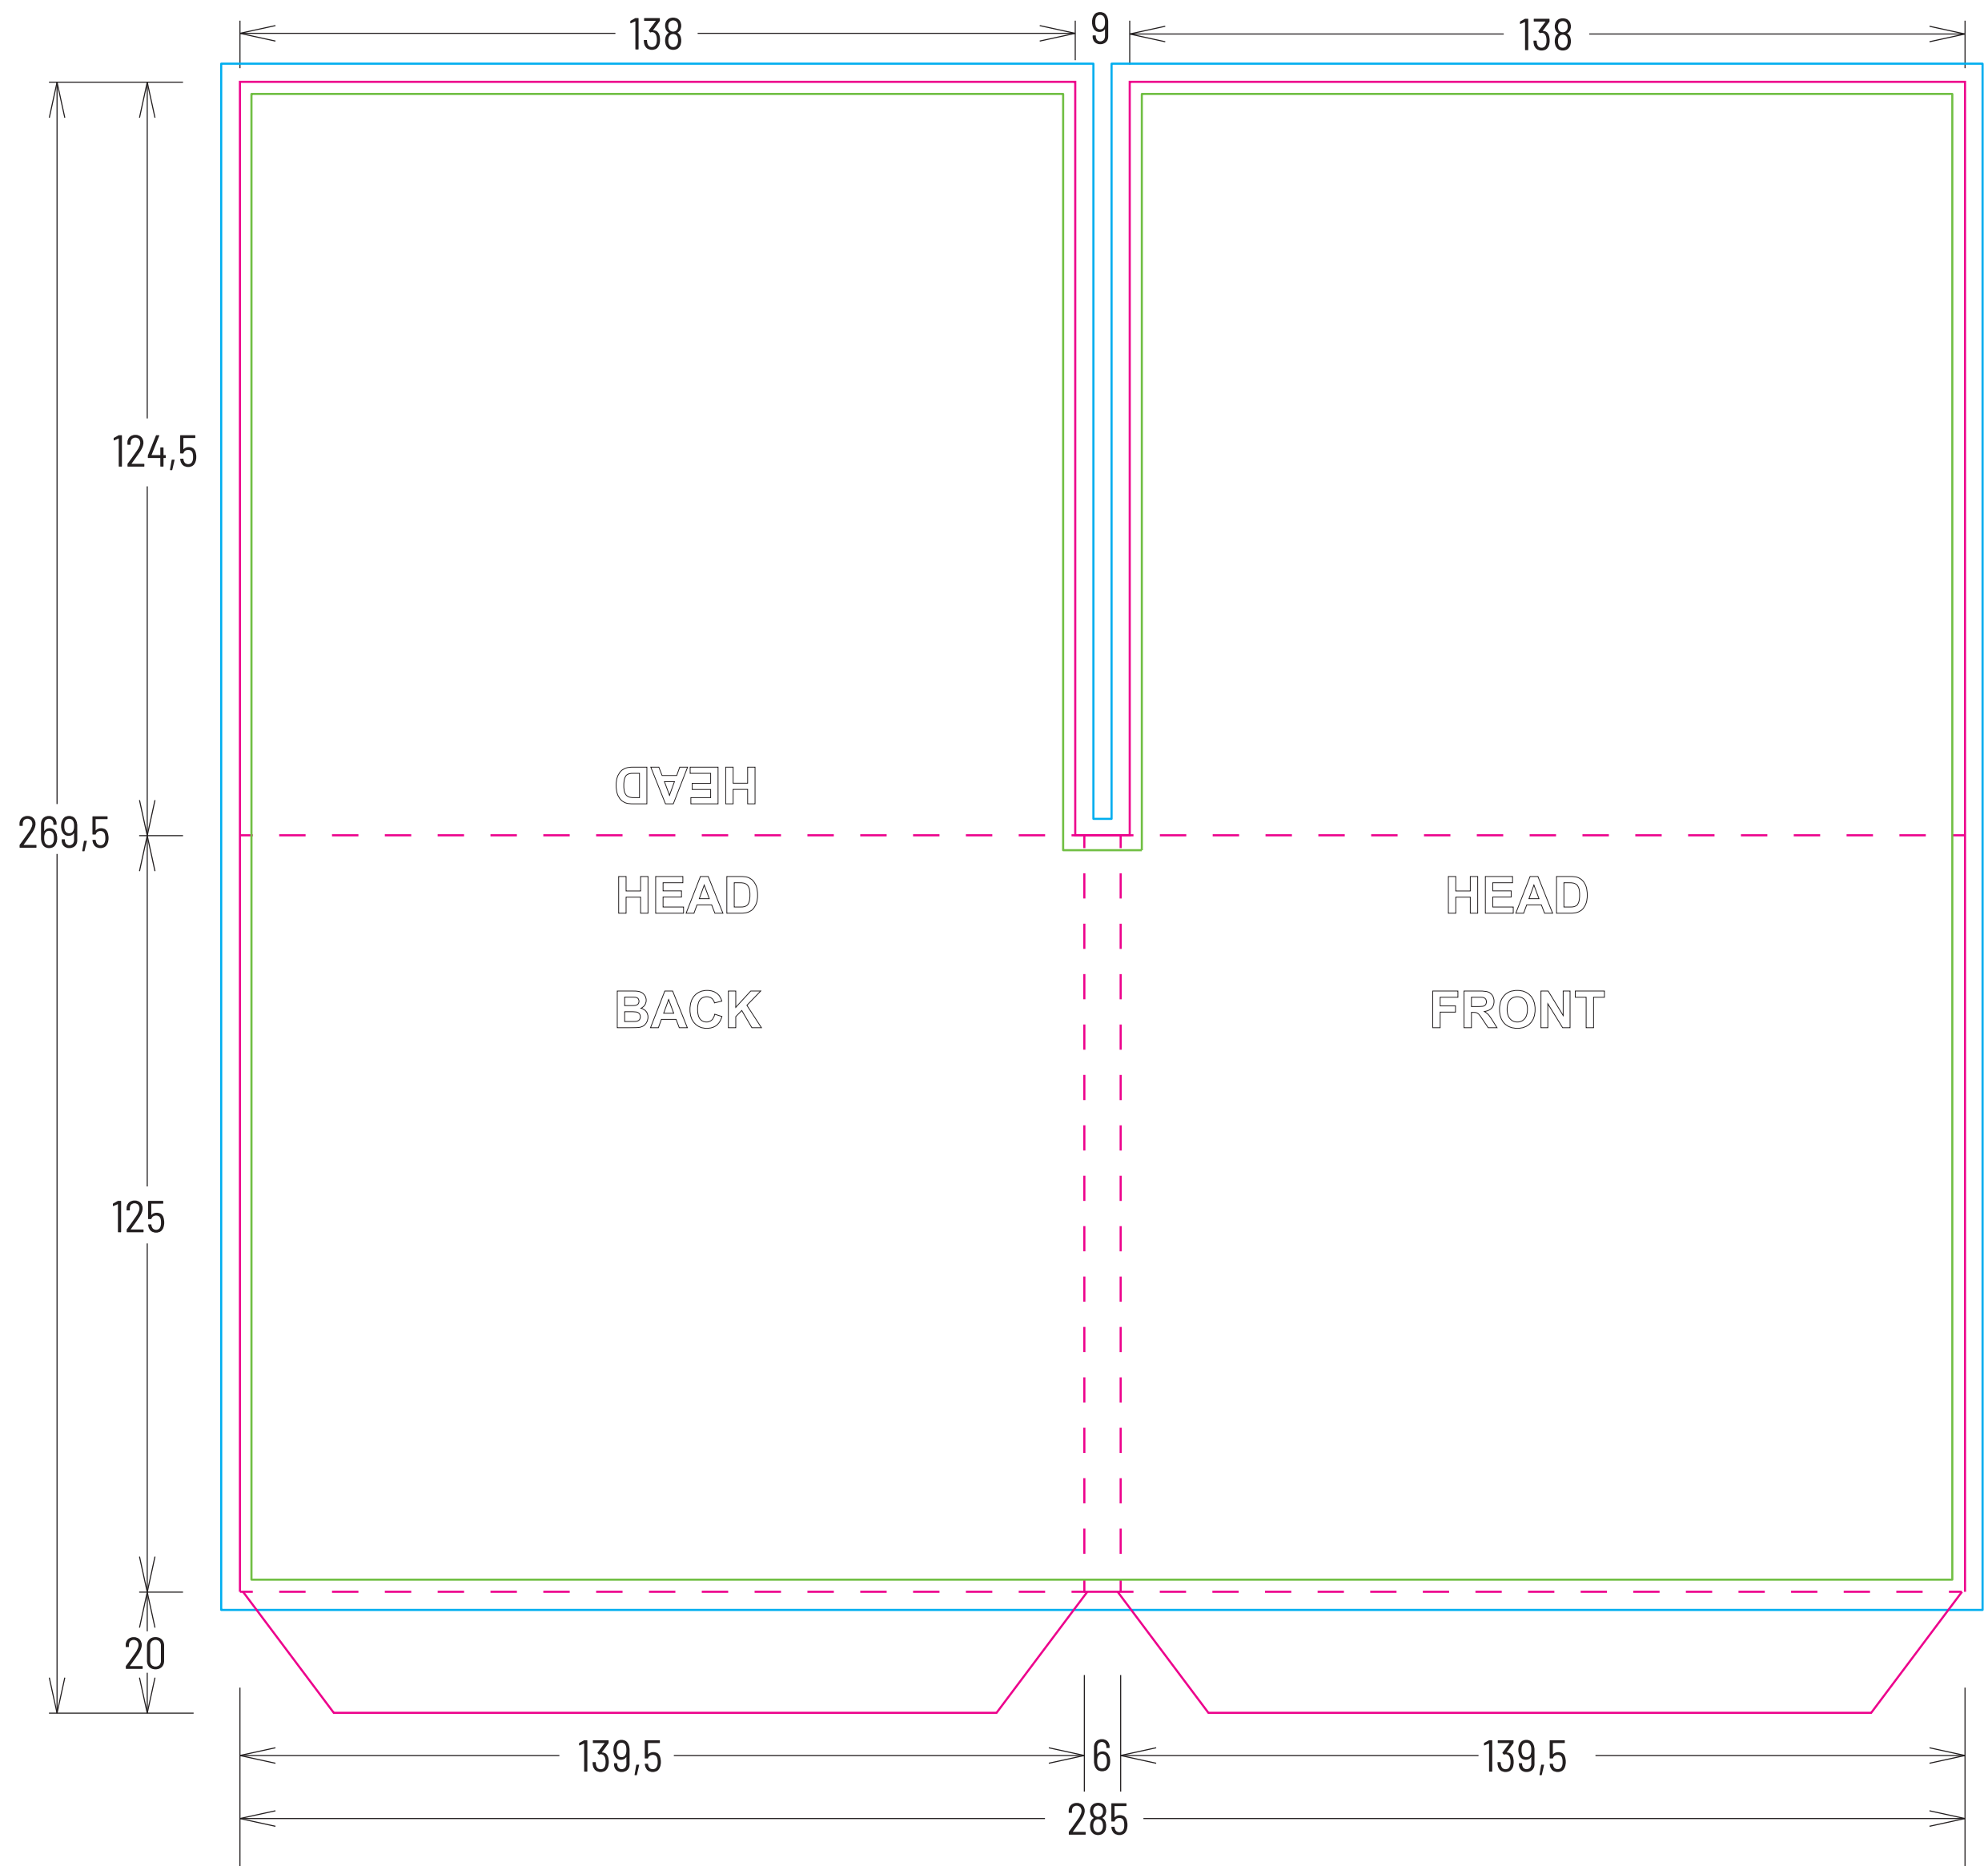

DIGISLEEVE 2 VOLETS - 2 poches
4PP DIGISLEEVE - 2 sleeves

Référence / Template ID :
 SNA-CD-DS-2V-2S-CC-004

Livret / Booklet :
 - Pour 2CDs ou 1CD et 1 livret : de 24 à 32 pages
 ft 118x118mm
 - For 2CDs or 1CD and 1 booklet: from 24 to 32
 pages ft 118x118 mm

Format ouvert / Opened size :
 - 285 x 269,5 mm

Format fermé / Closed size :
 - 139,5 x 125 x 6 mm

Carton / Material :
 - 260 g/m²
 - 260 gsm

Légende / Key Legend :

- Coupe / Cut ———
- Pli / Fold - - - - -
- Débord / Bleed ———
- Sécurité / Safety ———
- Vignette / Thumbnail ———