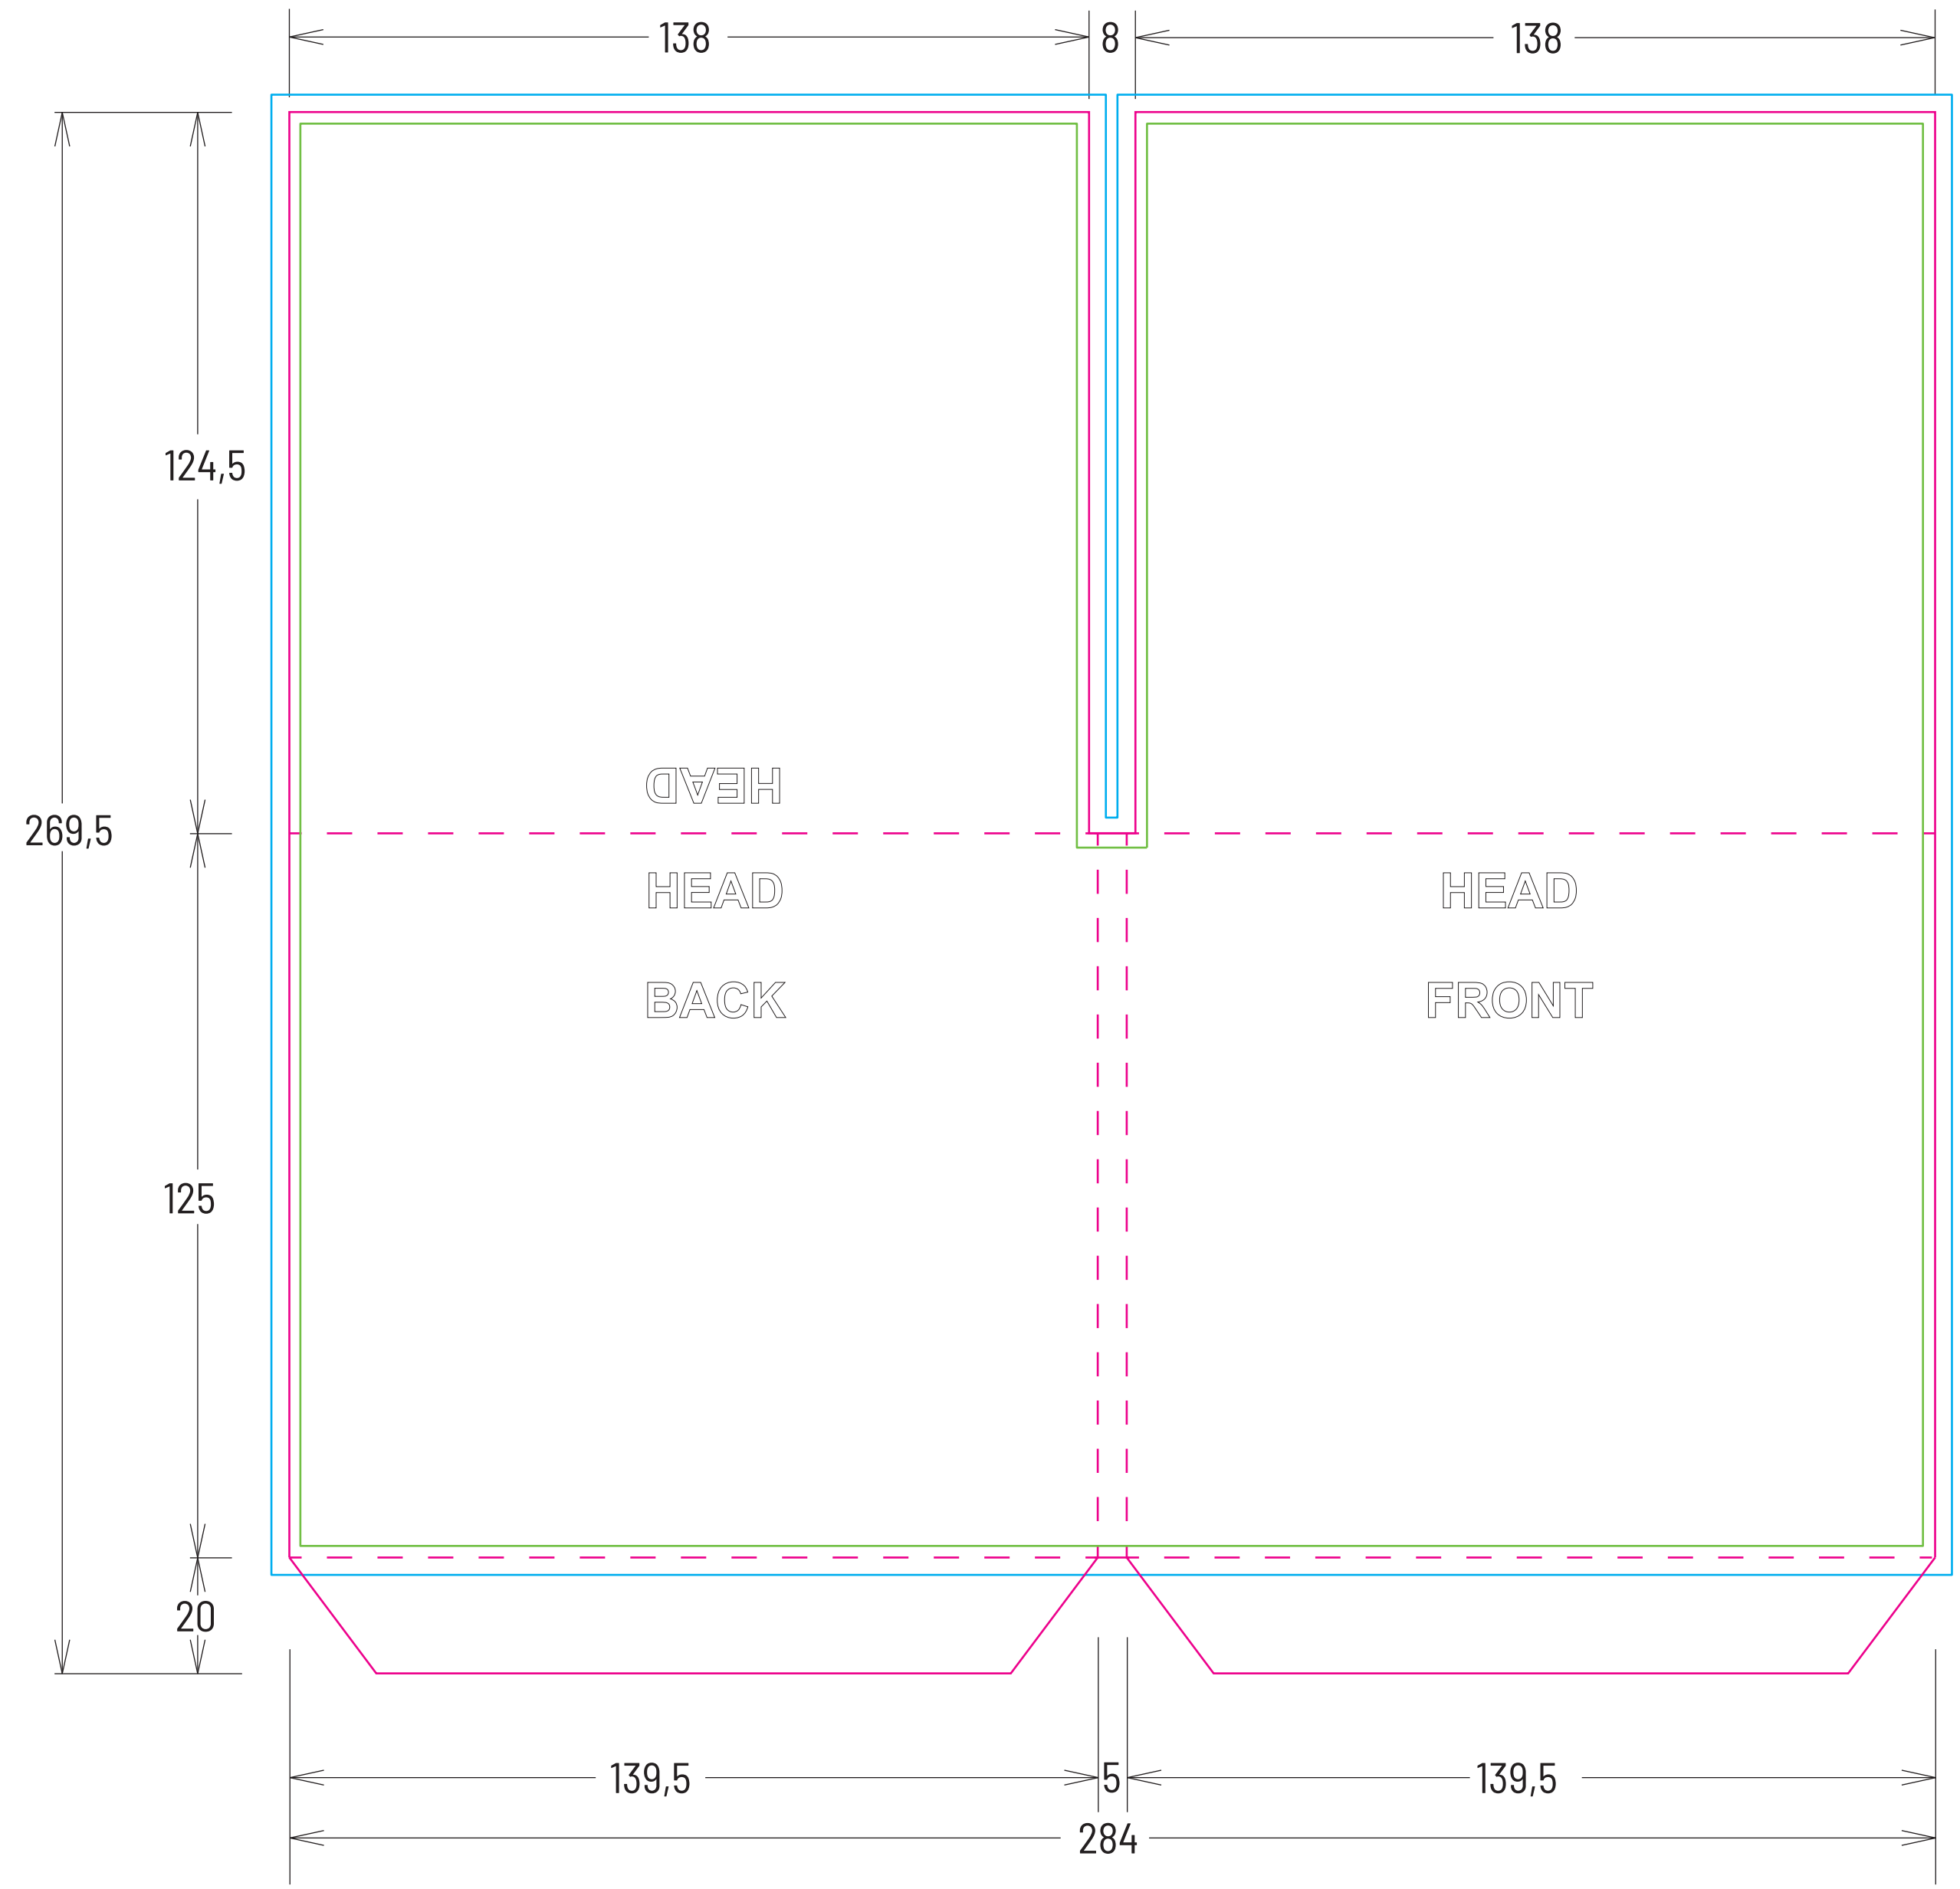

DIGISLEEVE 2 VOILETS - 2 poches
4PP DIGISLEEVE - 2 sleeves

Référence / Template ID :
 SNA-CD-DS-2V-2S-CC-003

Livret / Booklet :
 - Pour 2CDs ou 1CD et 1 livret : de 4 à 20 pages
 ft 120x120 mm
 - For 2CDs or 1CD and 1 booklet: from 4 to 20
 pages ft 120x120 mm

Format ouvert / Opened size :
 - 284 x 269,5 mm

Format fermé / Closed size :
 - 139,5 x 125 x 5 mm

Carton / Material :
 - 260 g/m²
 - 260 gsm

Légende / Key Legend :

- Coupe / Cut —
- Pli / Fold - - -
- Débord / Bleed —
- Sécurité / Safety —
- Vignette / Thumbnail —

DIGISLEEVE 2 VOILETS - 2 poches
4PP DIGISLEEVE - 2 sleeves

Légende / Key Legend :

- Coupe / Cut ———
- Pli / Fold - - - - -
- Débord / Bleed ———
- Sécurité / Safety ———
- Vignette / Thumbnail ———