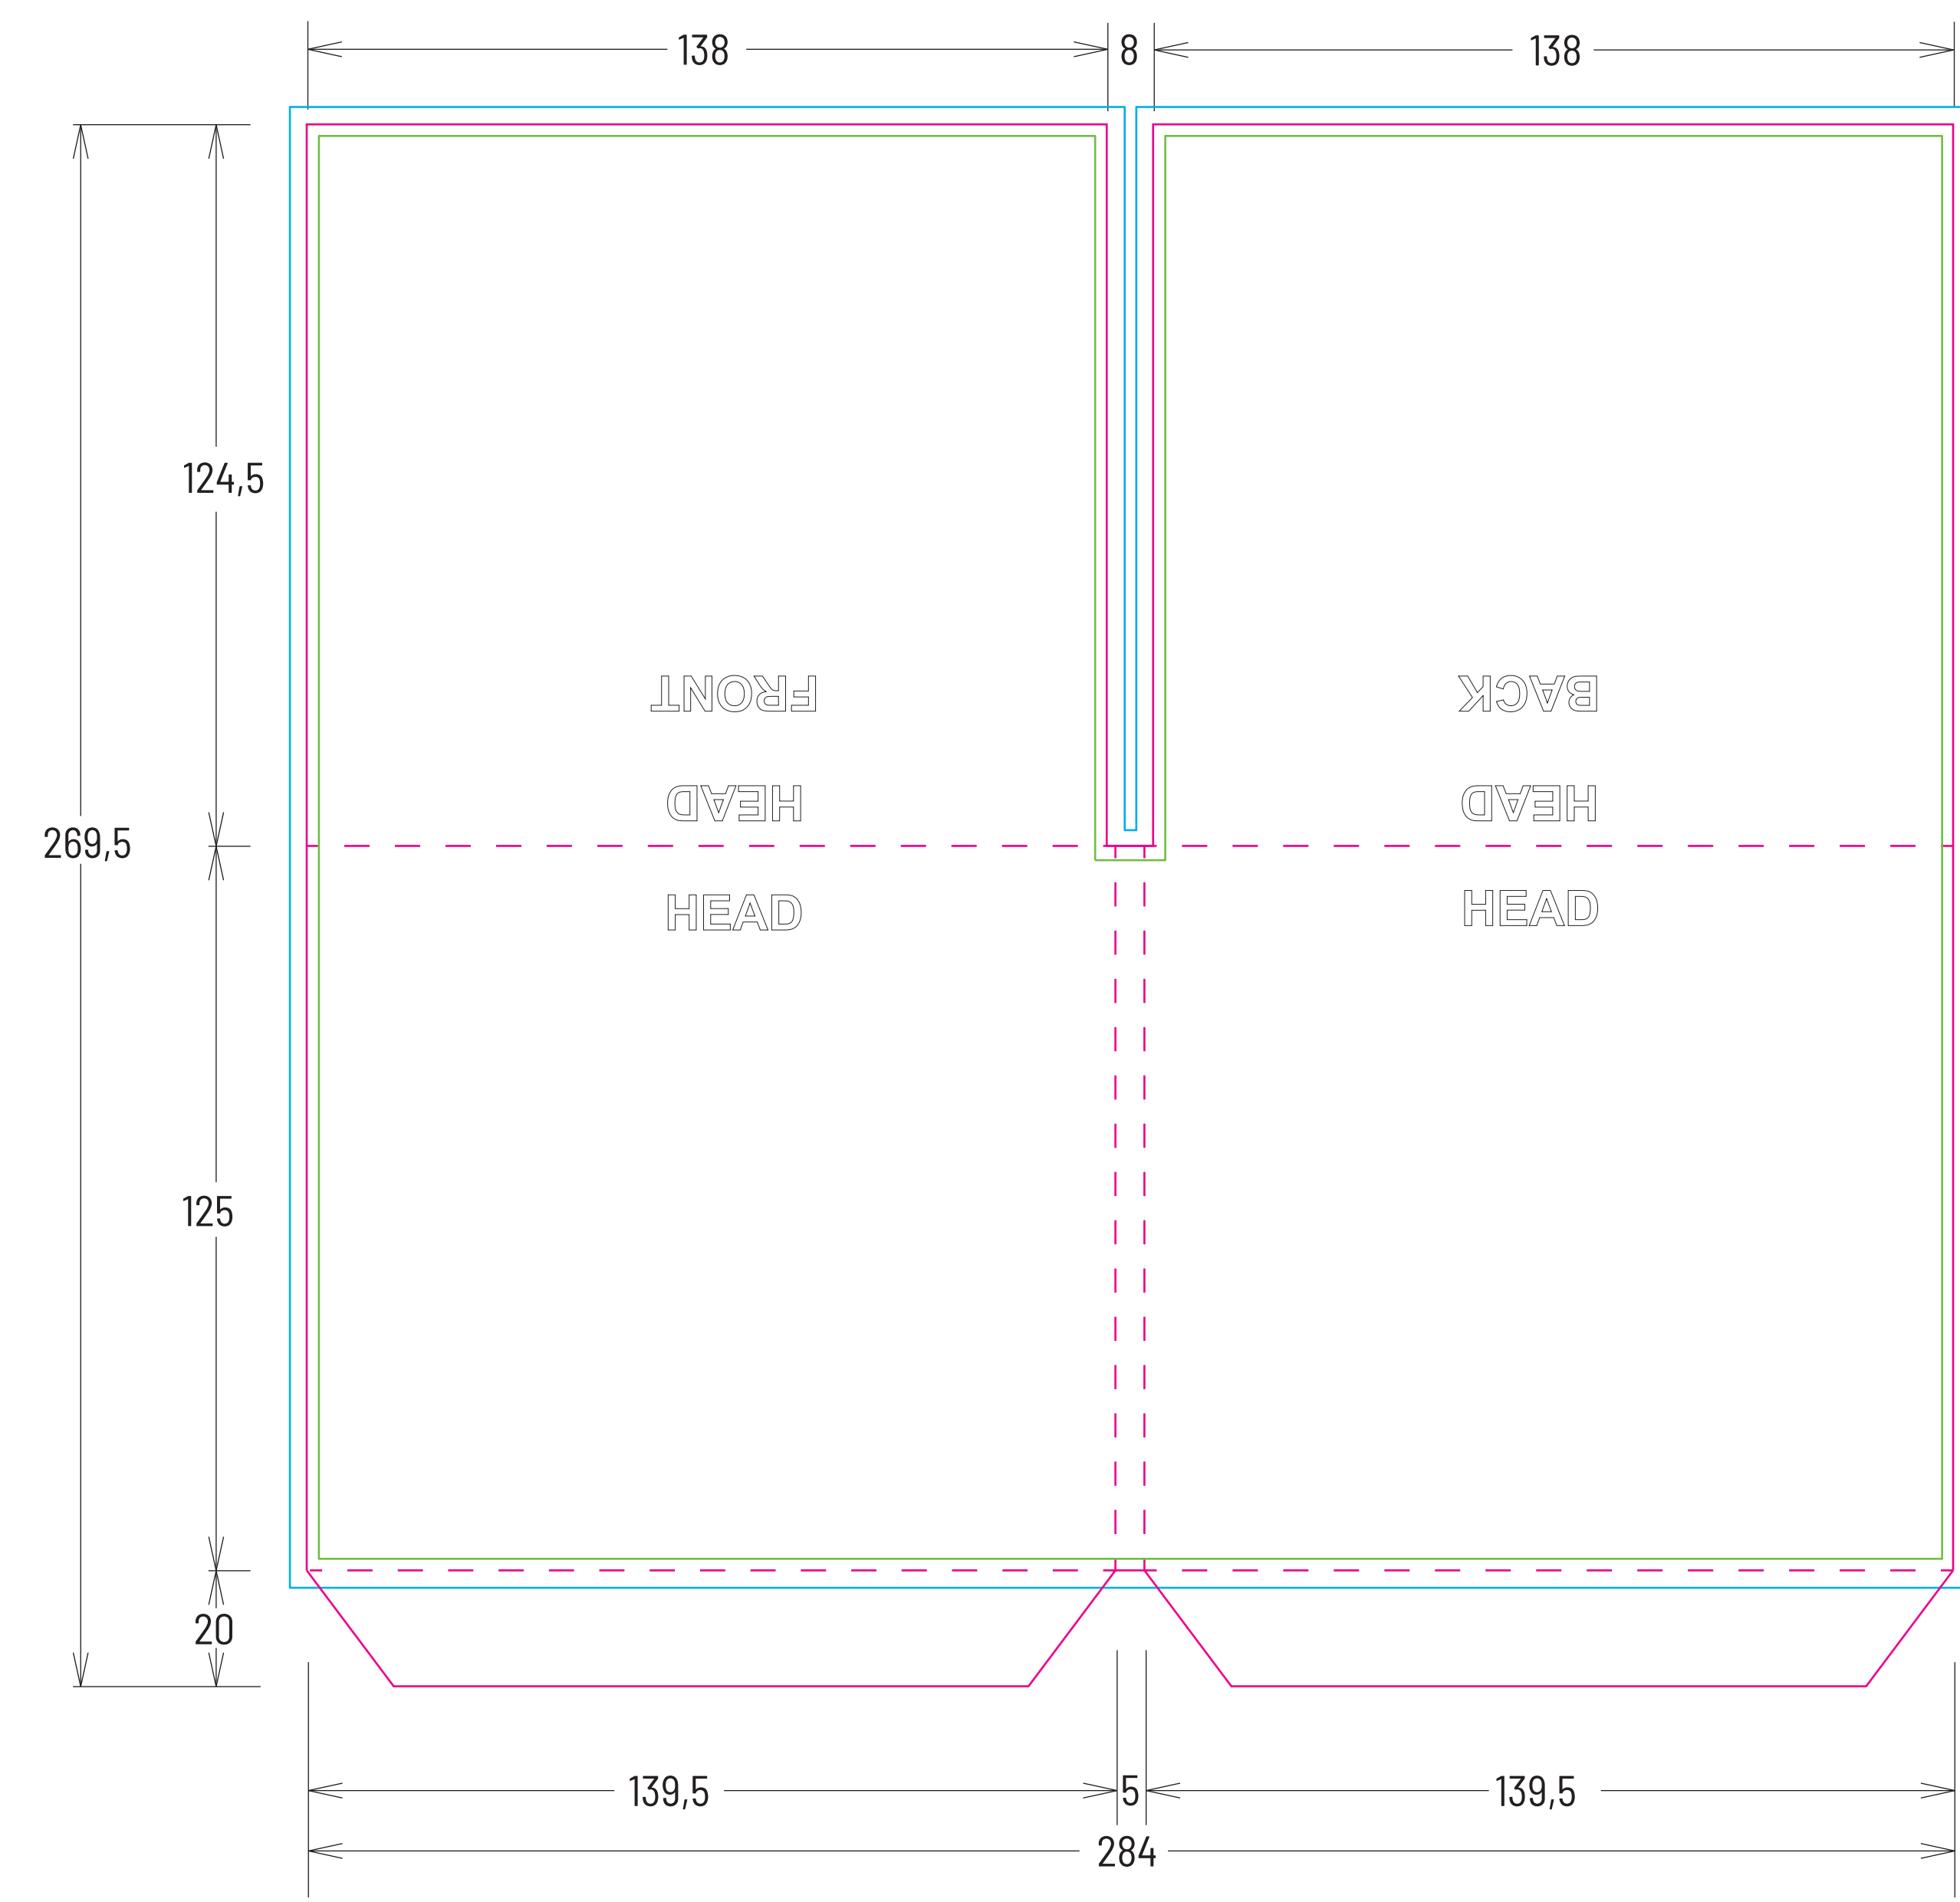

DIGISLEEVE 2 VOILETS - 2 poches
4PP DIGISLEEVE - 2 sleeves

Référence / Template ID :
 SNA-CD-DS-2V-2S-CC-003

Livret / Booklet :
 - Pour 2CDs ou 1CD et 1 livret : de 4 à 20 pages
 ft 120x120 mm
 - For 2CDs or 1CD and 1 booklet: from 4 to 20
 pages ft 120x120 mm

Format ouvert / Opened size :
 - 284 x 269,5 mm

Format fermé / Closed size :
 - 139,5 x 125 x 5 mm

Carton / Material :
 - 260 g/m²
 - 260 gsm

Légende / Key Legend :

- Coupe / Cut —
- Pli / Fold - - -
- Débord / Bleed —
- Sécurité / Safety —
- Vignette / Thumbnail —

DIGISLEEVE 2 VOILETS - 2 poches
4PP DIGISLEEVE - 2 sleeves

Légende / Key Legend :

- Coupe / Cut ———
- Pli / Fold - - - - -
- Débord / Bleed ———
- Sécurité / Safety ———
- Vignette / Thumbnail ———