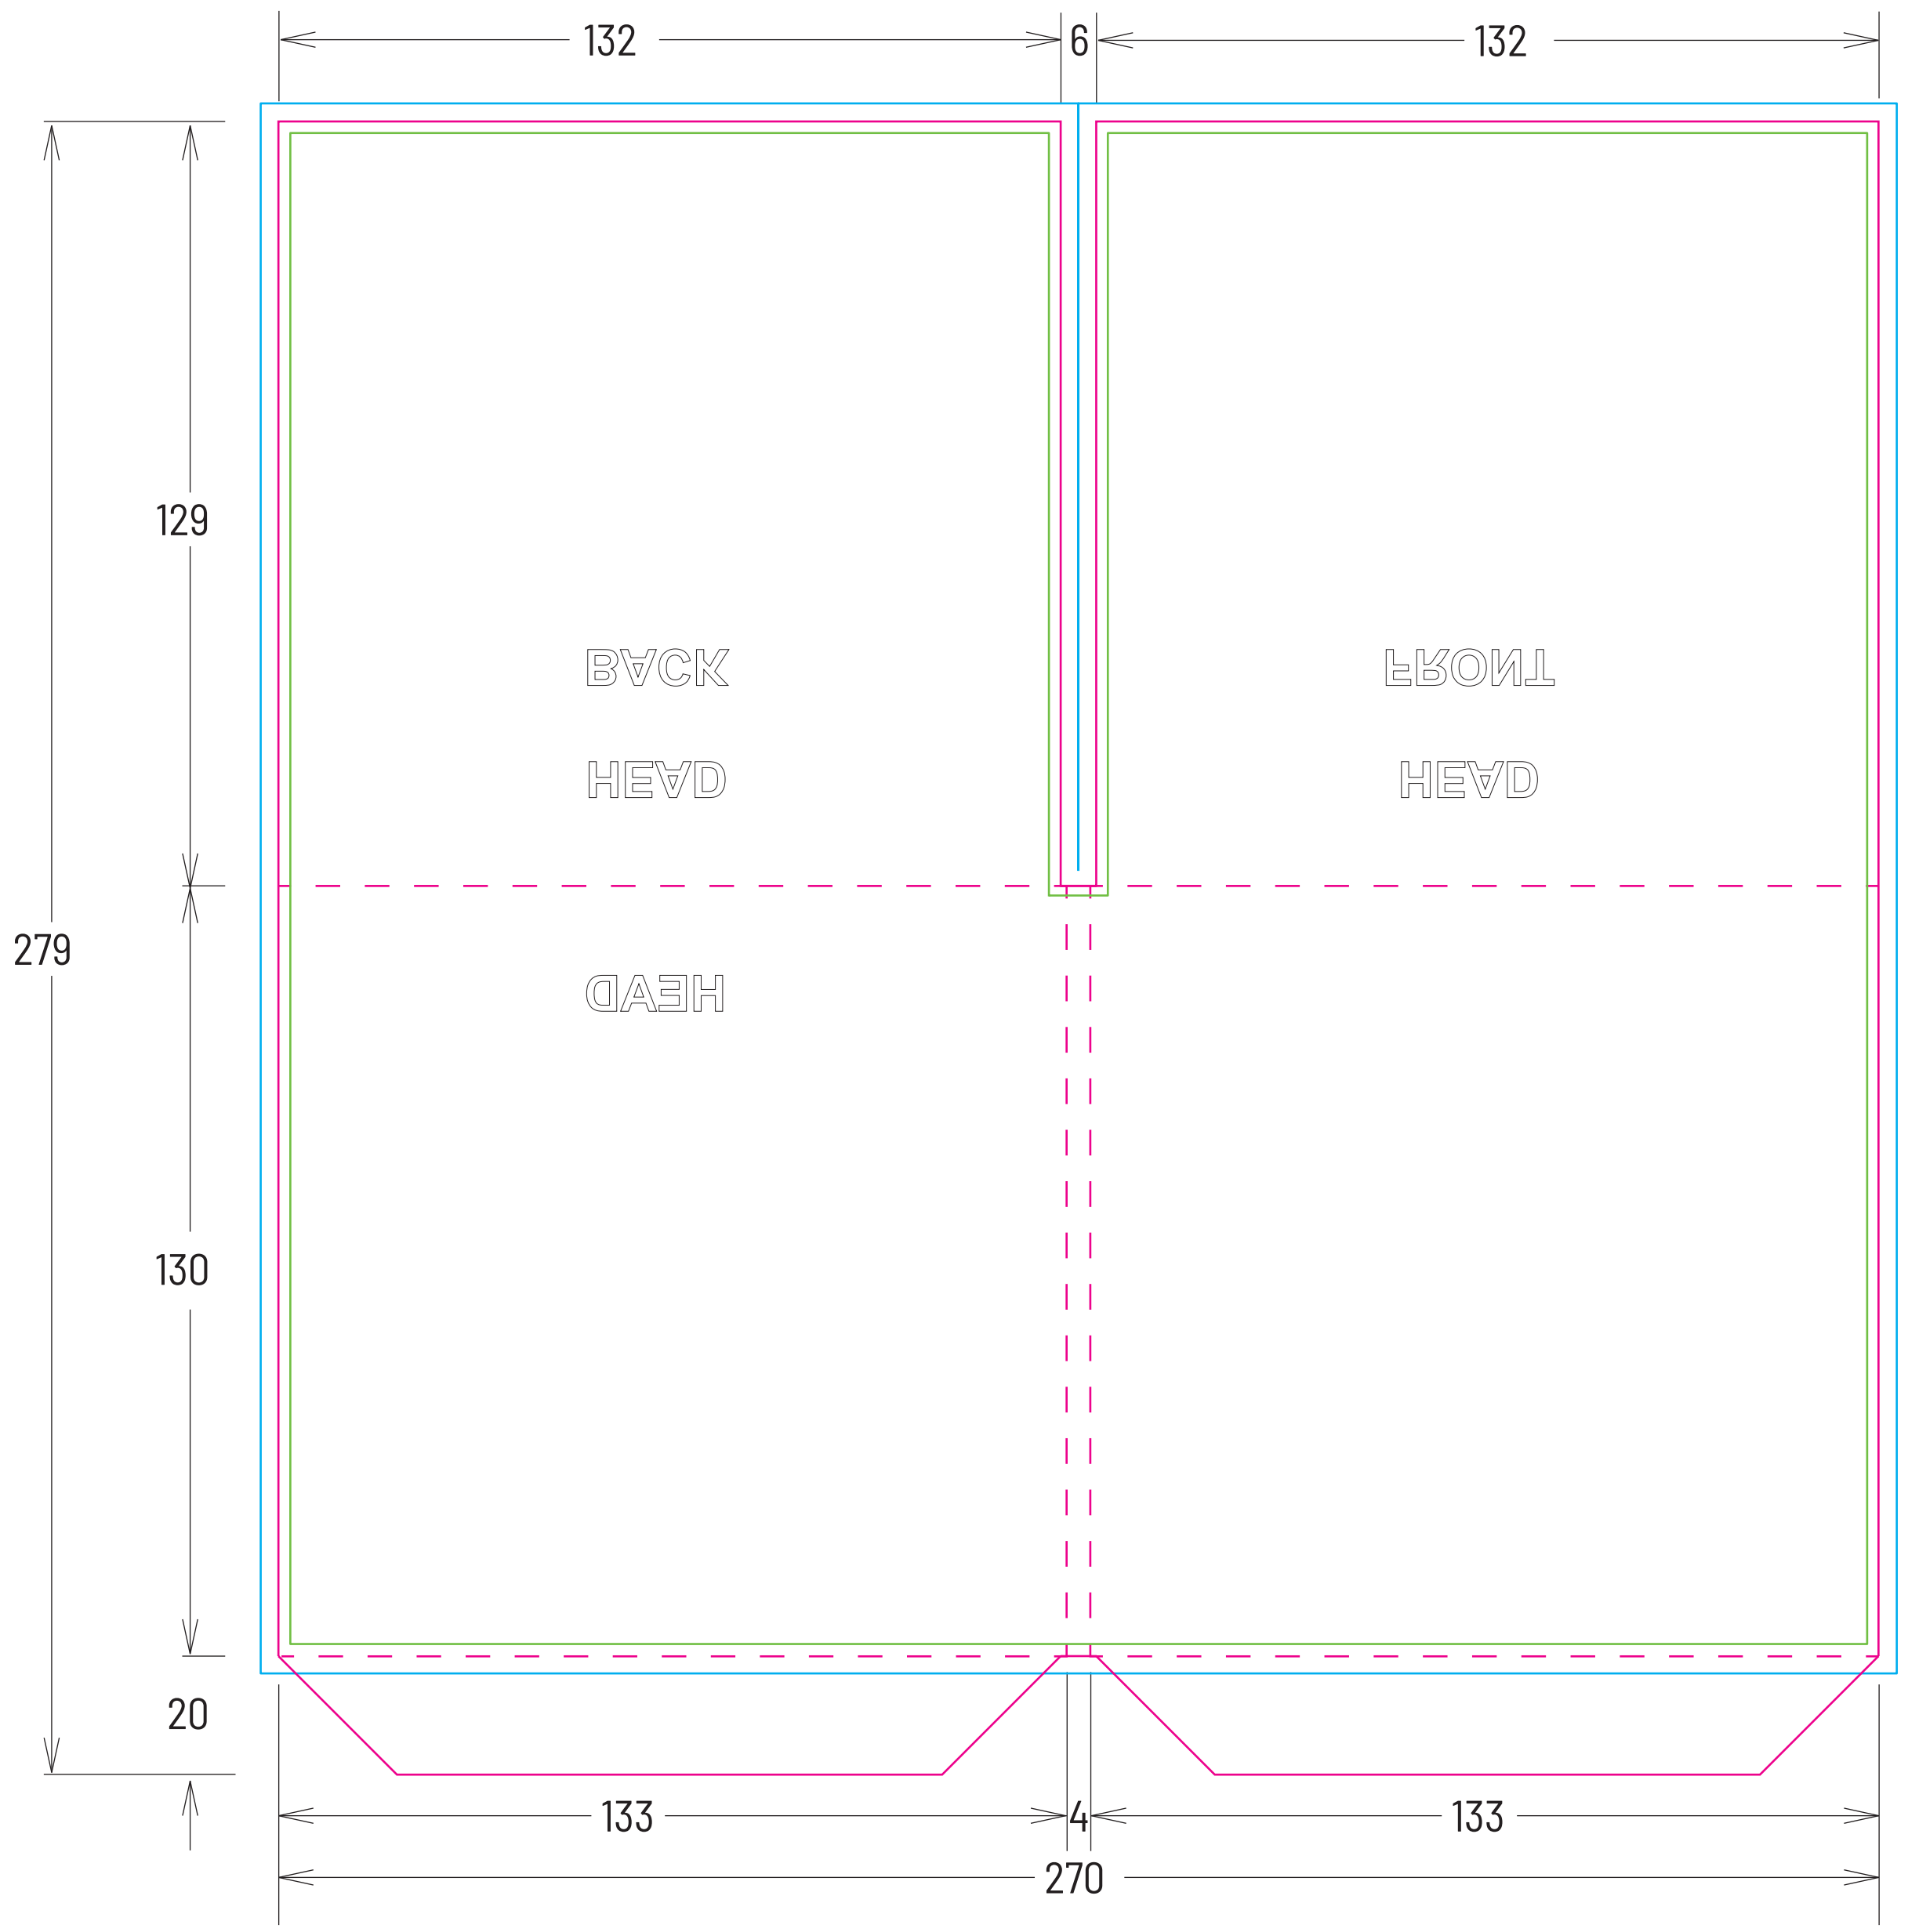

DIGISLEEVE 2 VOLETS - 2 poches
4PP DIGISLEEVE - 2 sleeves

Référence / Template ID :
 - SNA-CD-DS-2V-2S-CC-002

Livret / Booklet :
 - Pour 2CDs ou 1CD et 1 livret : de 4 à 20 pages ft 120x120 mm, de 24 à 32pages ft 118x118mm
 - For 2CDs or 1CD and 1 booklet: from 4 to 20 pages ft 120x120 mm, from 24 to 32 pages ft 118x118mm

Format ouvert / Opened size :
 - 270 x 279 mm

Format fermé / Closed size :
 - 133 x 130 mm

Carton / Material :
 - 260 g/m²
 - 260 gsm

Légende / Key Legend :

- Coupe / Cut —
- Pli / Fold - - -
- Débord / Bleed —
- Sécurité / Safety —
- Vignette / Thumbnail —

DIGISLEEVE 2 VOILETS - 2 poches
4PP DIGISLEEVE - 2 sleeves

Légende / Key Legend :

- Coupe / Cut ———
- Pli / Fold - - - - -
- Débord / Bleed ———
- Sécurité / Safety ———
- Vignette / Thumbnail ———