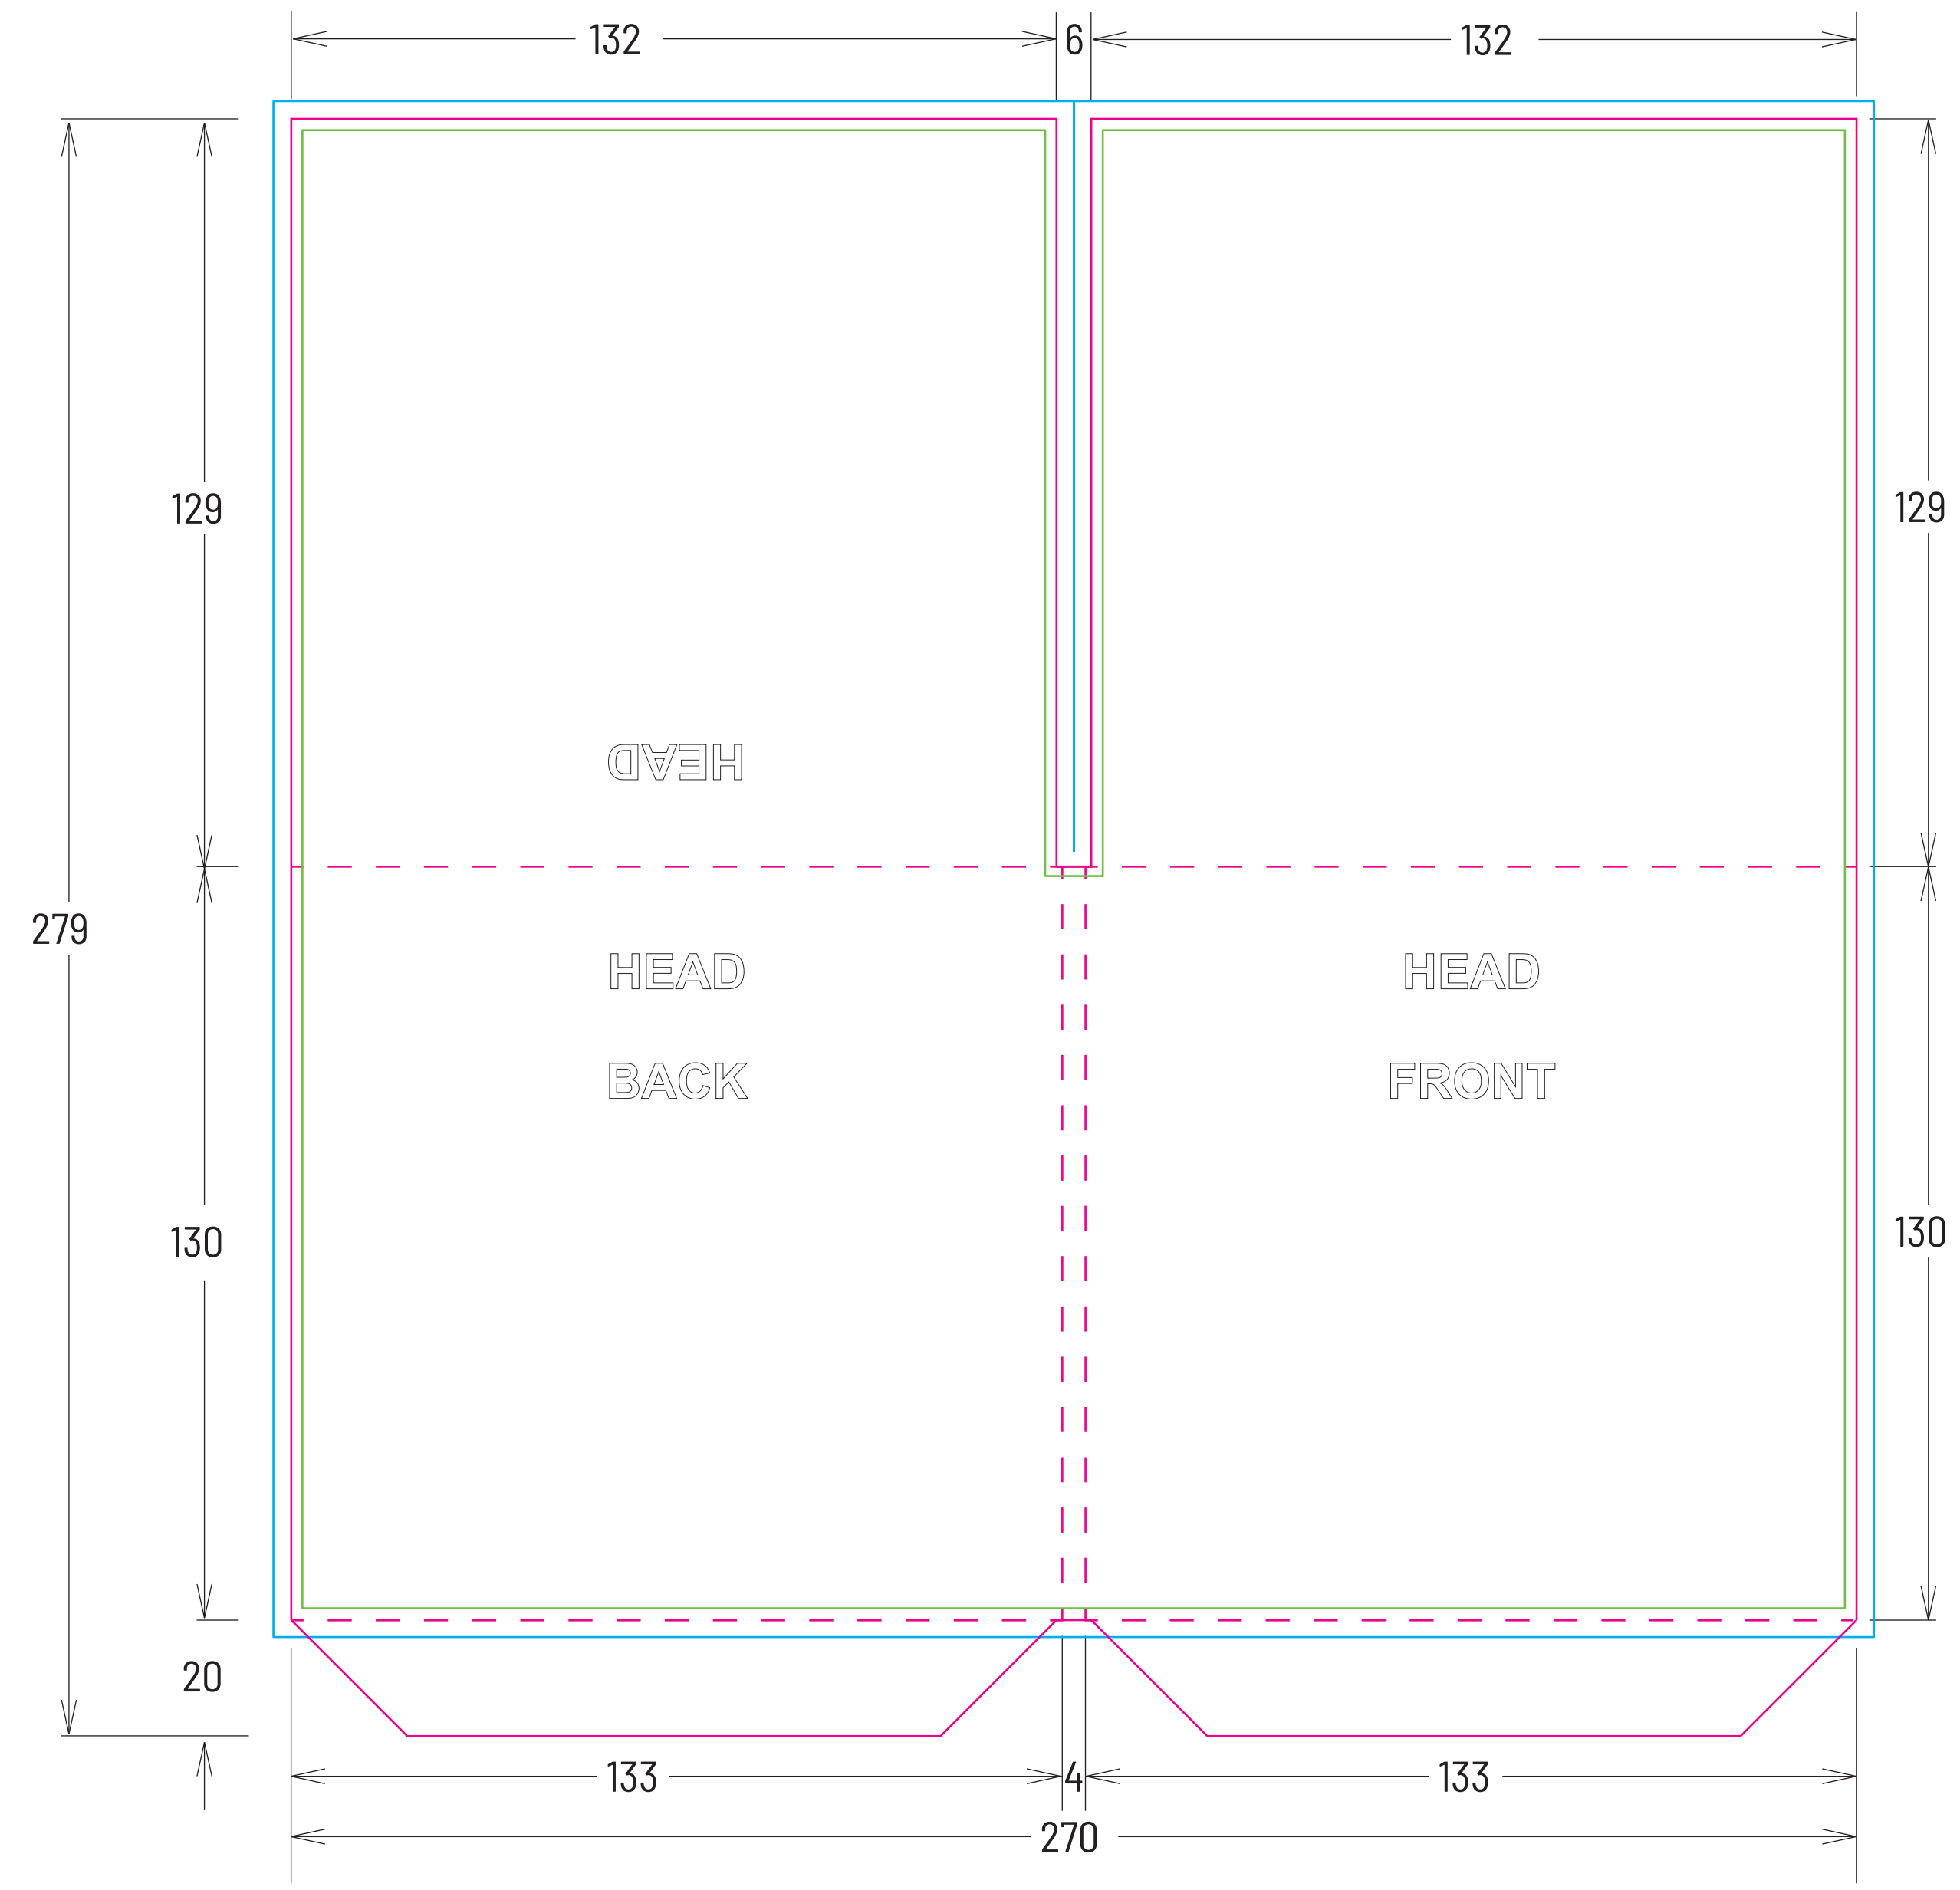

DIGISLEEVE 2 VOLETS - 2 poches
4PP DIGISLEEVE - 2 sleeves

Référence / Template ID :
 - SNA-CD-DS-2V-2S-CC-002

Livret / Booklet :
 - Pour 2CDs ou 1CD et 1 livret : de 4 à 20 pages ft 120x120 mm, de 24 à 32pages ft 118x118mm
 - For 2CDs or 1CD and 1 booklet: from 4 to 20 pages ft 120x120 mm, from 24 to 32 pages ft 118x118mm

Format ouvert / Opened size :
 - 270 x 279 mm

Format fermé / Closed size :
 - 133 x 130 mm

Carton / Material :
 - 260 g/m²
 - 260 gsm

Légende / Key Legend :

- Coupe / Cut —
- Pli / Fold - - -
- Débord / Bleed —
- Sécurité / Safety —
- Vignette / Thumbnail —

DIGISLEEVE 2 VOILETS - 2 poches
4PP DIGISLEEVE - 2 sleeves

Légende / Key Legend :

- Coupe / Cut ———
- Pli / Fold - - - - -
- Débord / Bleed ———
- Sécurité / Safety ———
- Vignette / Thumbnail ———