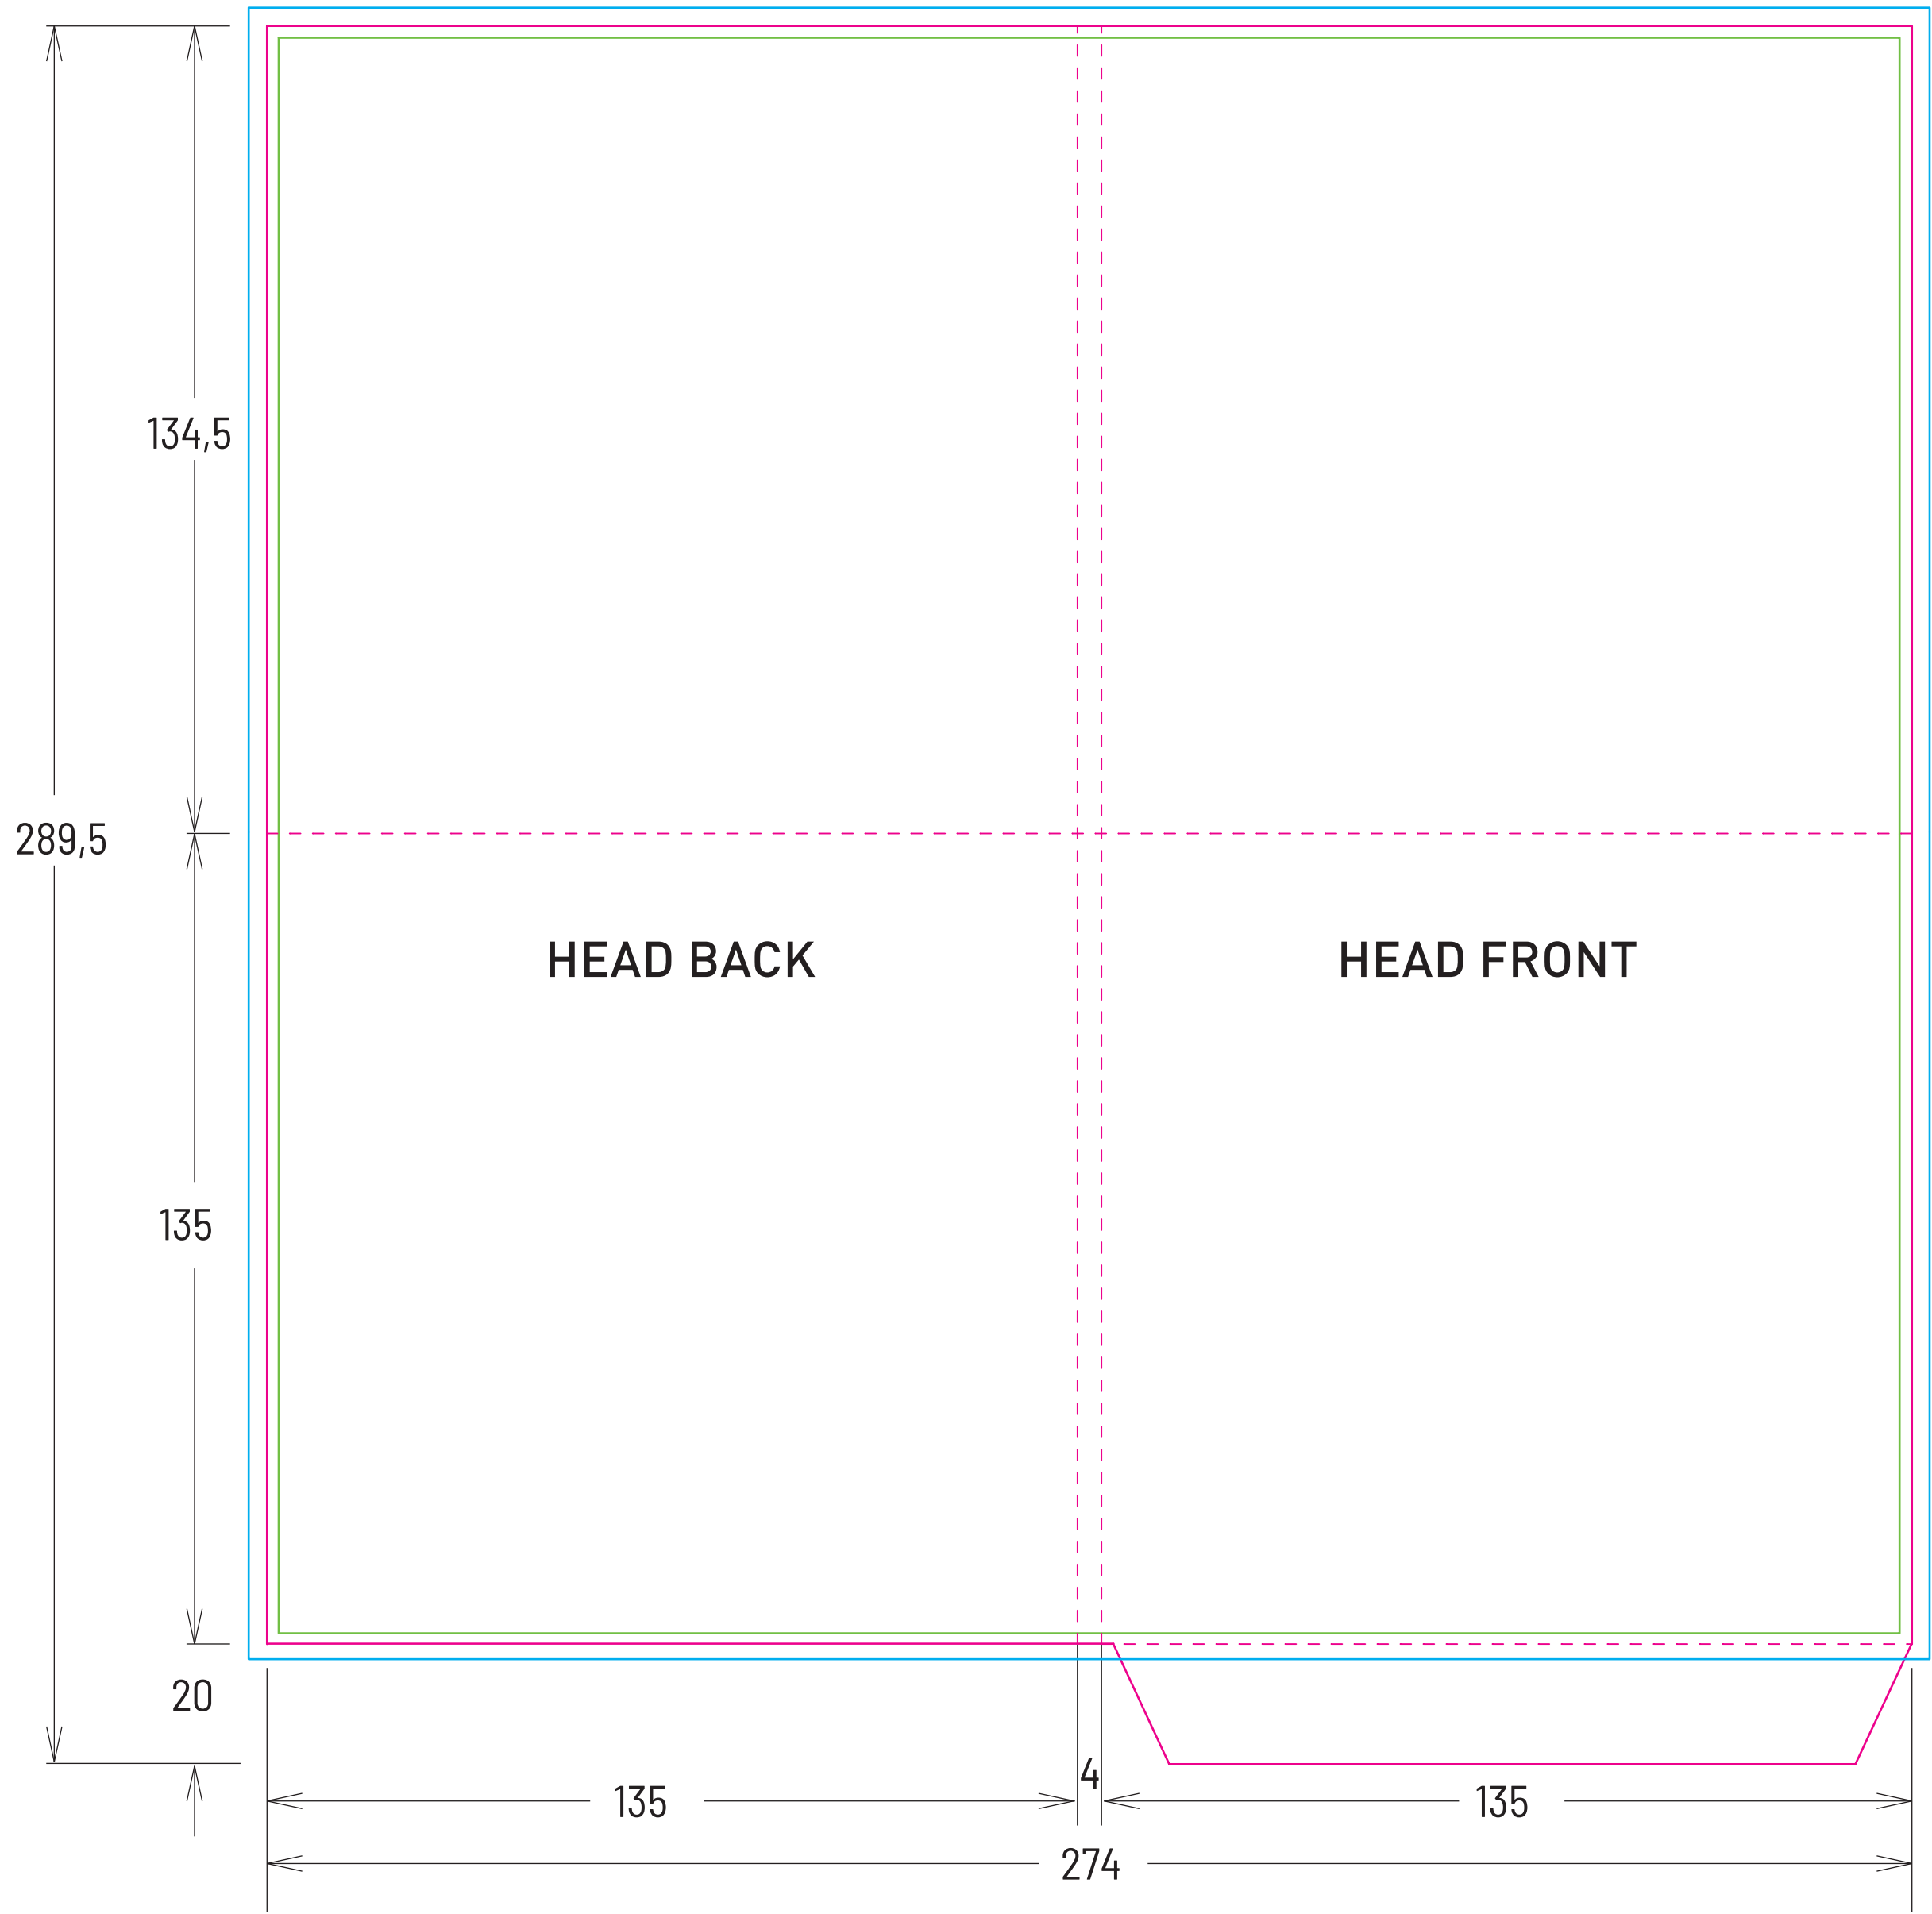

**DIGISLEEVE GATEFOLD 2 VOLETS - 1 POCHE**  
**4PP DIGISLEEVE GATEFOLD - 1 SLEEVE**

**Référence / Template ID :**  
 - SNA-CD-DS-2V-1S-XC-003

- Pour 1 CD  
 - For 1 Disc

**Left side glueing**

**Format ouvert / Opened size :**  
 - 274 x 289,5 mm

**Format fermé / Closed size :**  
 - 135 x 135 mm

**Carton / Material :**  
 - 260 g/m<sup>2</sup>  
 - 260 gsm

**Légende / Key Legend :**

- Coupe / Cut ———
- Pli / Fold - - - - -
- Débord / Bleed ———
- Sécurité / Safety ———
- Vignette / Thumbnail ———