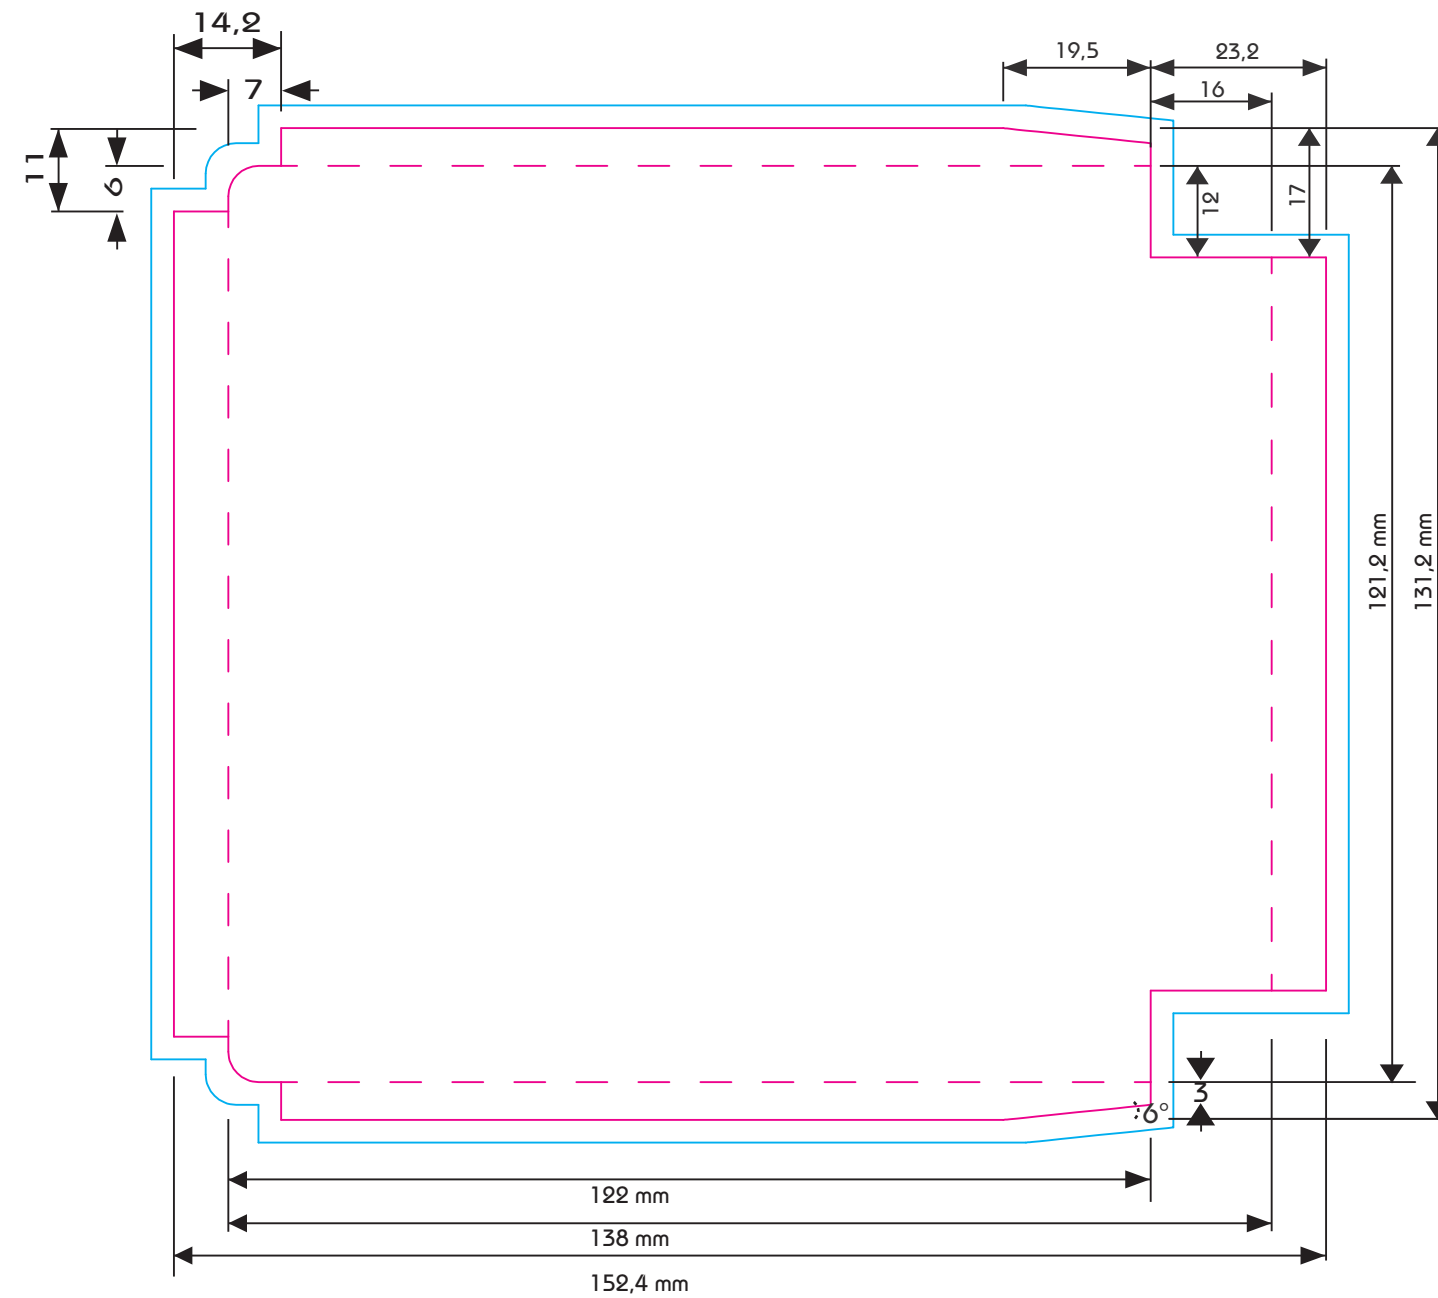

DOS CD SJB Recto

INLAY CD SJB Front

Référence / Template ID :

SNA-CD-DOS SJB-001

Format ouvert / Opened size :

- 152,4 x 131,2 mm

Format fermé / Closed size :

- 138 x 131,2 mm

Matériel / Material :

- Couché brillant de 170 g/m²
- Glossy coated of 170 g/m²

Légende / Key Legend :

- Coupe / Cut —
- Pli / Crease - - -
- Débord / Bleed —
- Sécurité / Safety —

DOS CD SJB Verso

INLAY CD SJB Back

Légende / Key Legend :

- Coupe / Cut —
- Pli / Crease - - -
- Débord / Bleed —
- Sécurité / Safety —