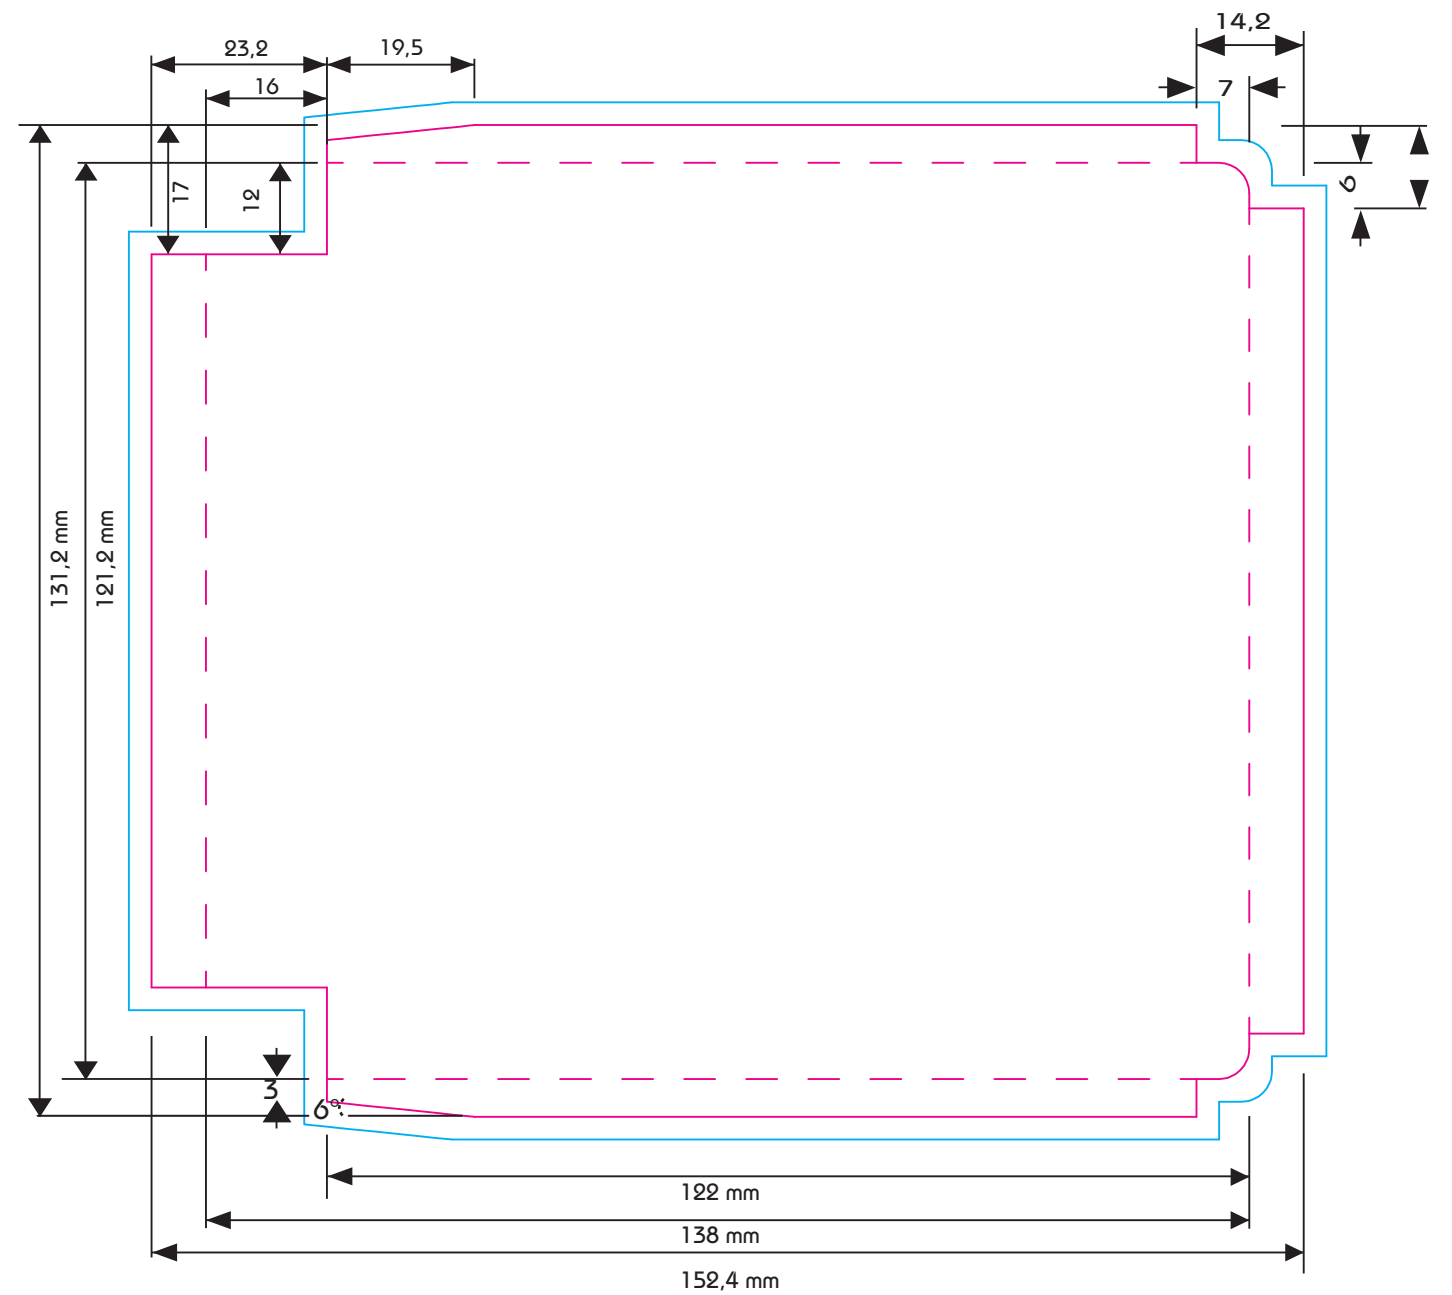

DOS CD SJB Recto

INLAY CD SJB Front

Référence / Template ID :

SNA-CD-DOS SJB-001

Format ouvert / Opened size :

- 152,4 x 131,2 mm

Format fermé / Closed size :

- 138 x 131,2 mm

Matériel / Material :

- Couché brillant de 170 g/m²
- Glossy coated of 170 g/m²

Légende / Key Legend :

- Coupe / Cut —
- Pli / Crease - - -
- Débord / Bleed —
- Sécurité / Safety —

DOS CD SJB Verso

INLAY CD SJB Back