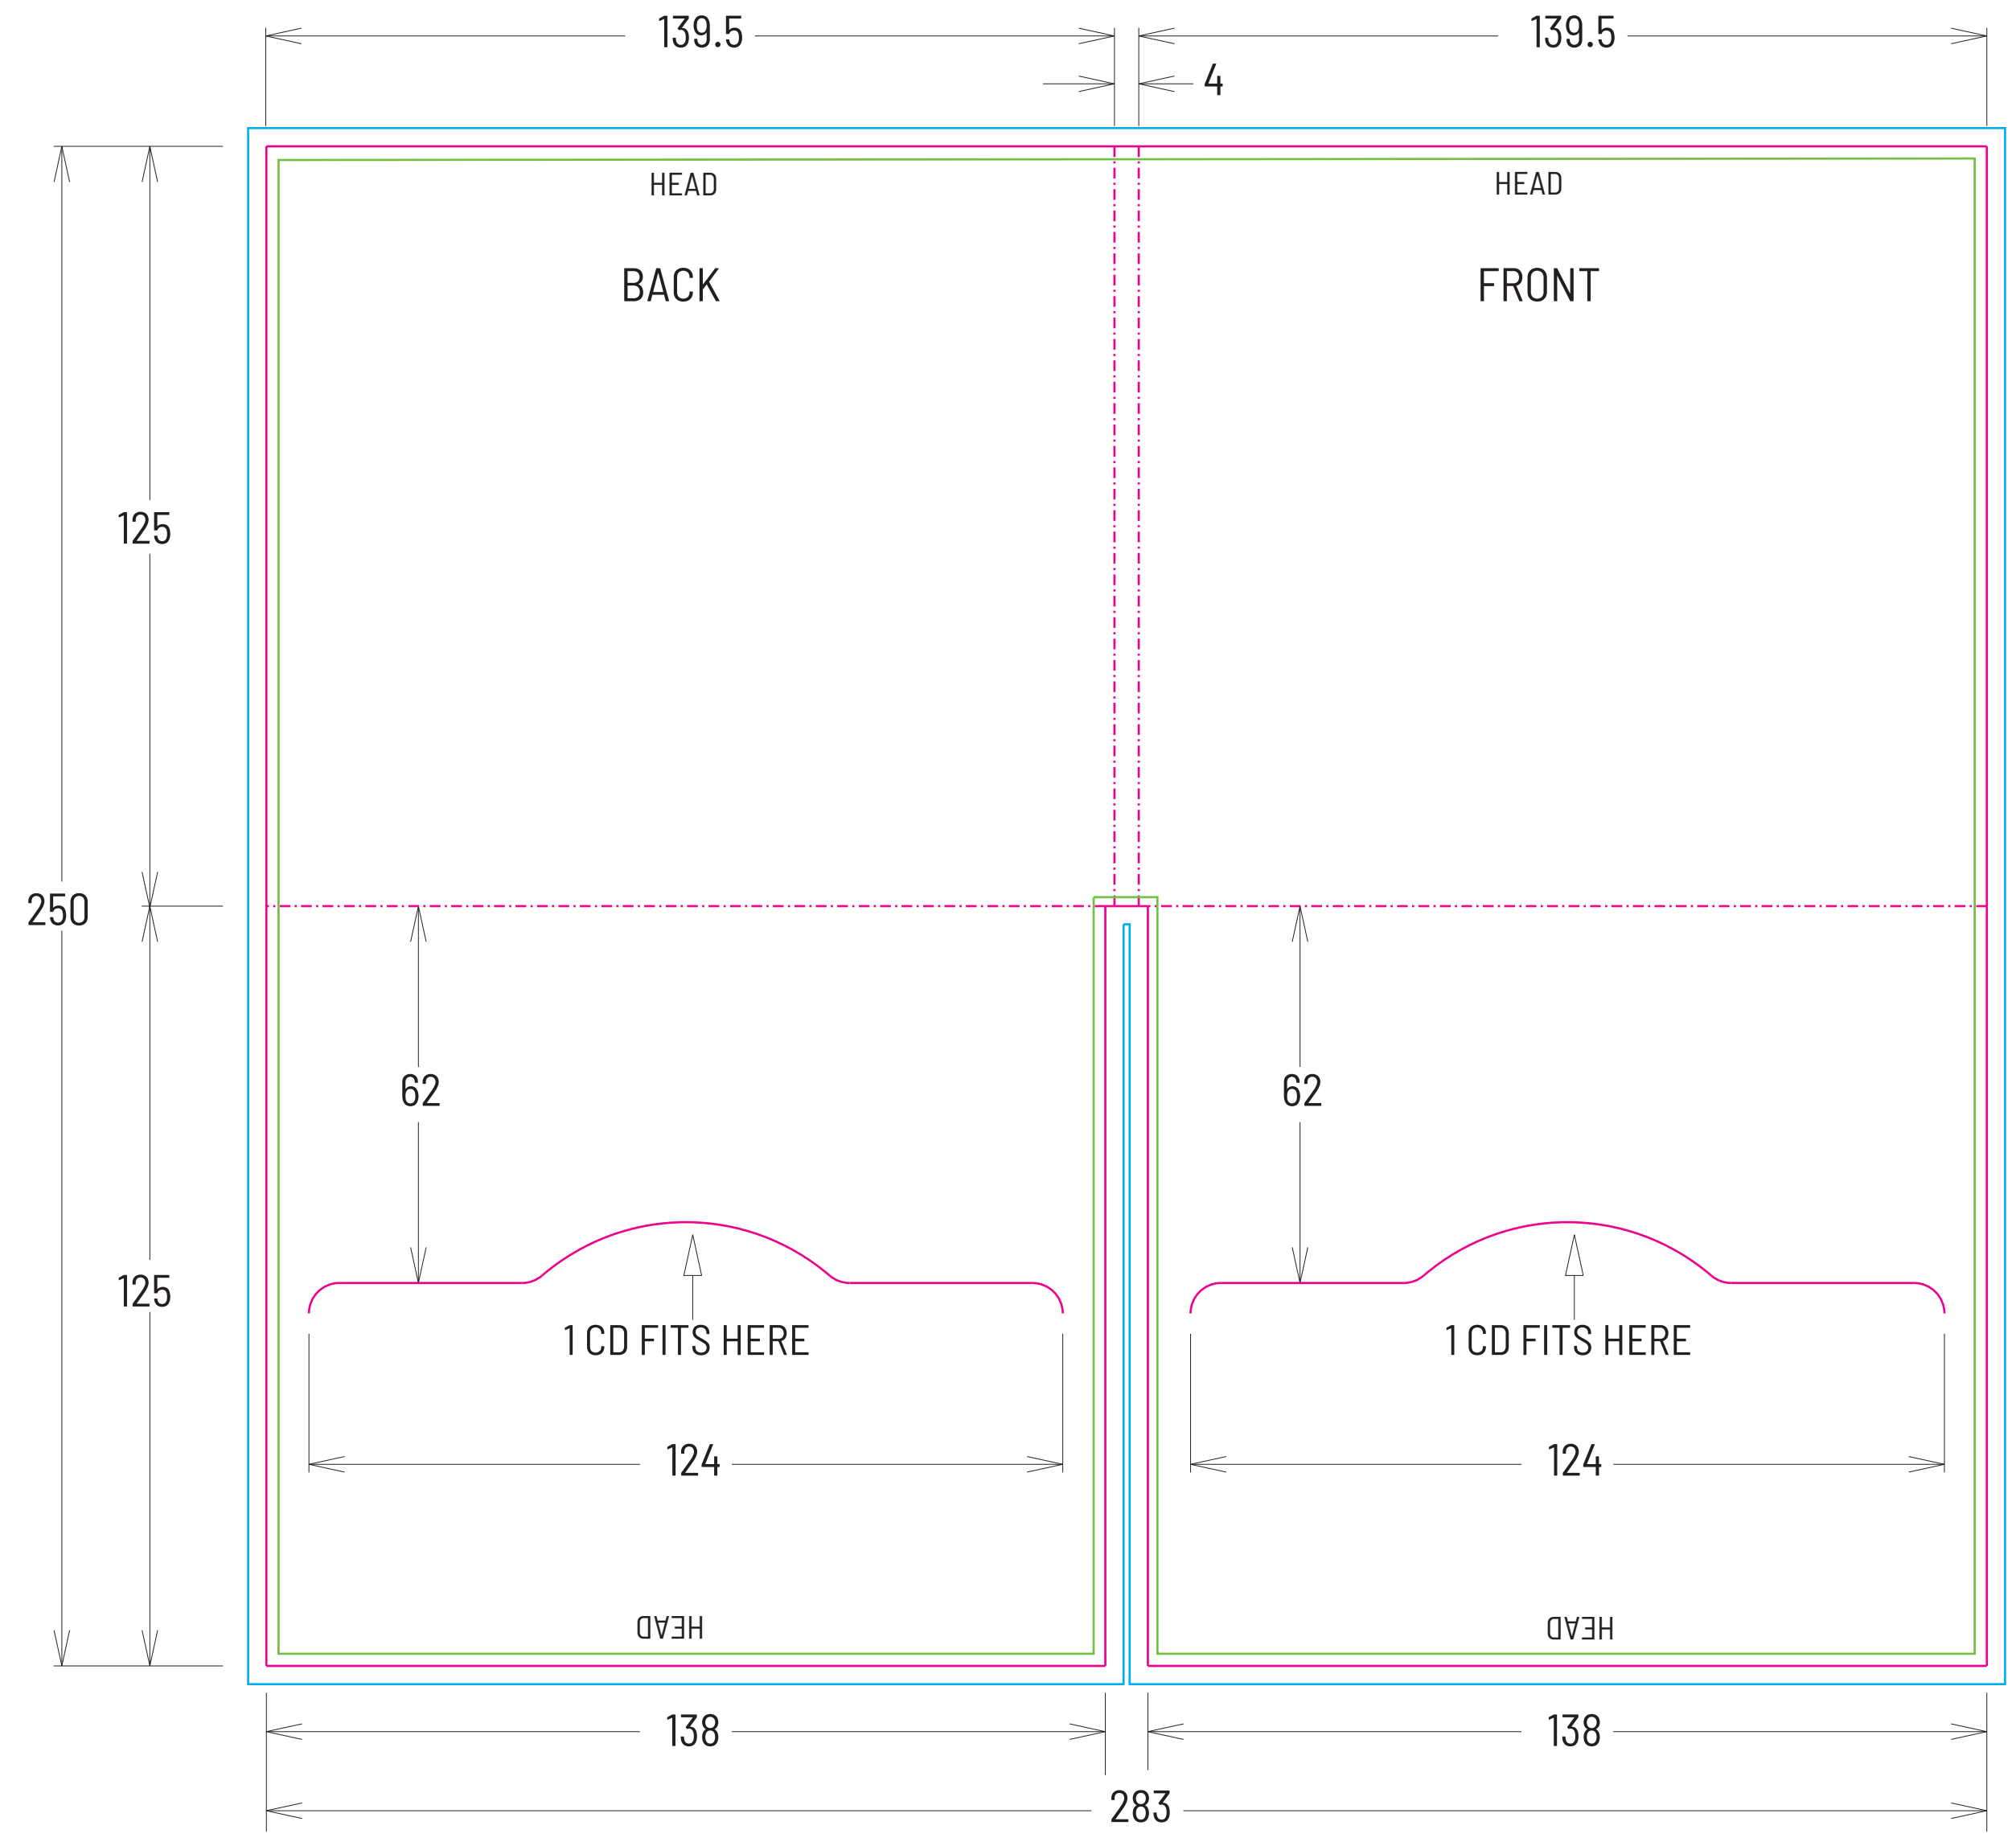

DIGIFILE 2 VOILETS - 2 FENTES
4PP DIGIFILE - 2 DIES CUT

Référence / Template ID :
 SNA-CD-DF-2V-2F-CC-001

Livret / Booklet :
 - Aucun
 - None

Format ouvert / Opened size :
 - 283 x 250 mm

Format fermé / Closed size :
 - 139,5 x 125 mm

Carton / Material :
 - 260 g/m²
 - 260 gsm

Légende / Key Legend :

- Coupe / Cut —
- Pli / Fold - - -
- Débord / Bleed —
- Sécurité / Safety —
- Vignette / Thumbnail —