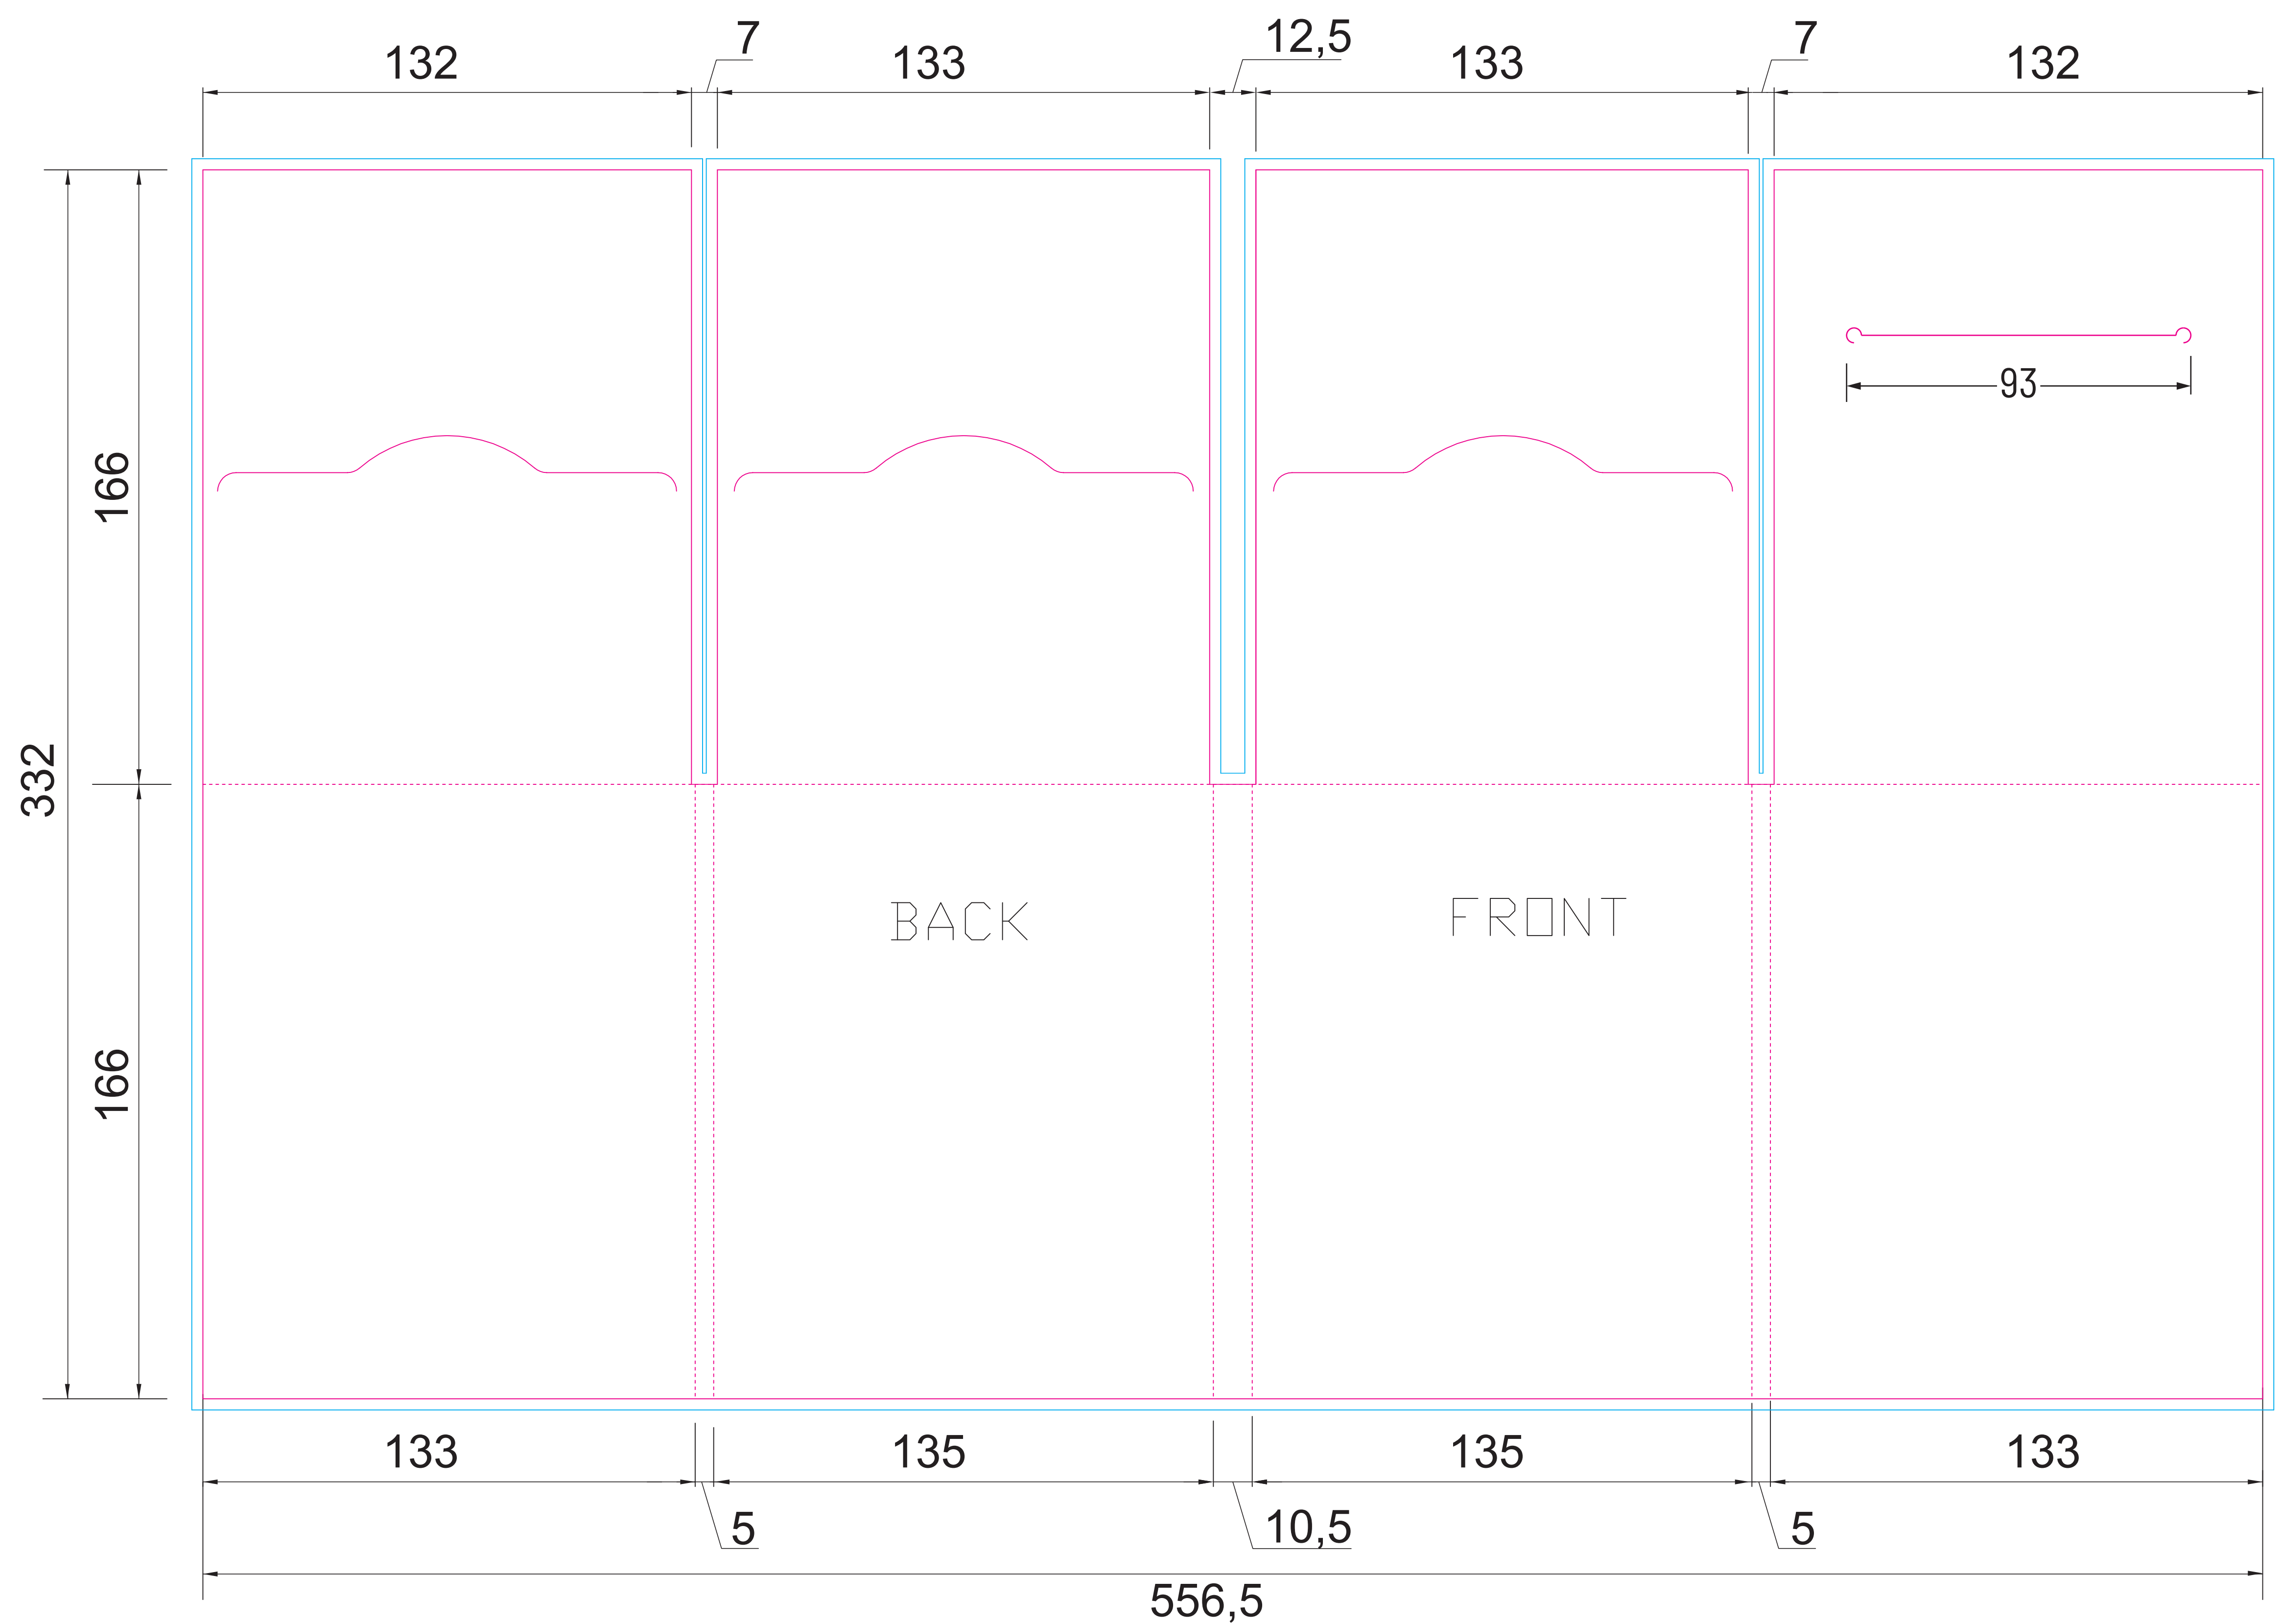

DIGIFILE BLU RAY 4 VOLETS - 3 CD - 1 FENTE

Référence / Template ID :
SNA-BD-DF-4V-4F-LCCC-001

Format ouvert / Opened size :
- 556,5 x 332 mm

Format fermé / Closed size :
- 135 x 166 mm

Carton / Material :
- 260 g/m²
- 260 gsm

Légende / Key Legend :

- Coupe / Cut —
- Pli / Fold - - -
- Débord / Bleed —
- Sécurité / Safety —
- Vignette / Thumbnail —