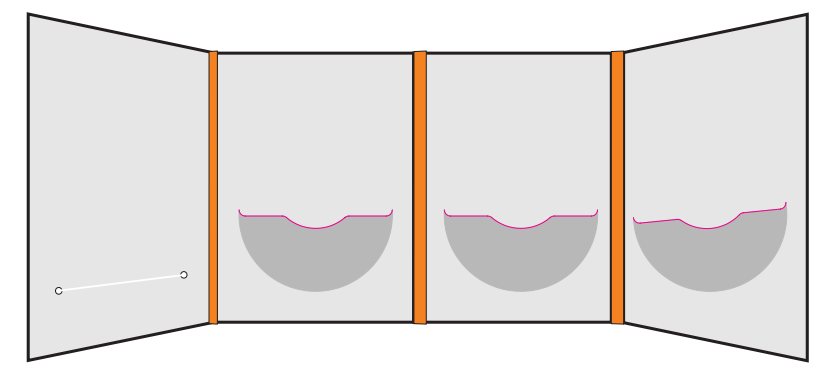

DIGIFILE BLU RAY 4 VOLETS - 3 CD - 1 FENTE

Référence / Template ID :
SNA-BD-DF-4V-4F-LCCC-001

Format ouvert / Opened size :
- 556,5 x 332 mm

Format fermé / Closed size :
- 135 x 166 mm

Carton / Material :
- 260 g/m²
- 260 gsm

Légende / Key Legend :

- Coupe / Cut —
- Pli / Fold - - -
- Débord / Bleed —
- Sécurité / Safety —
- Vignette / Thumbnail —