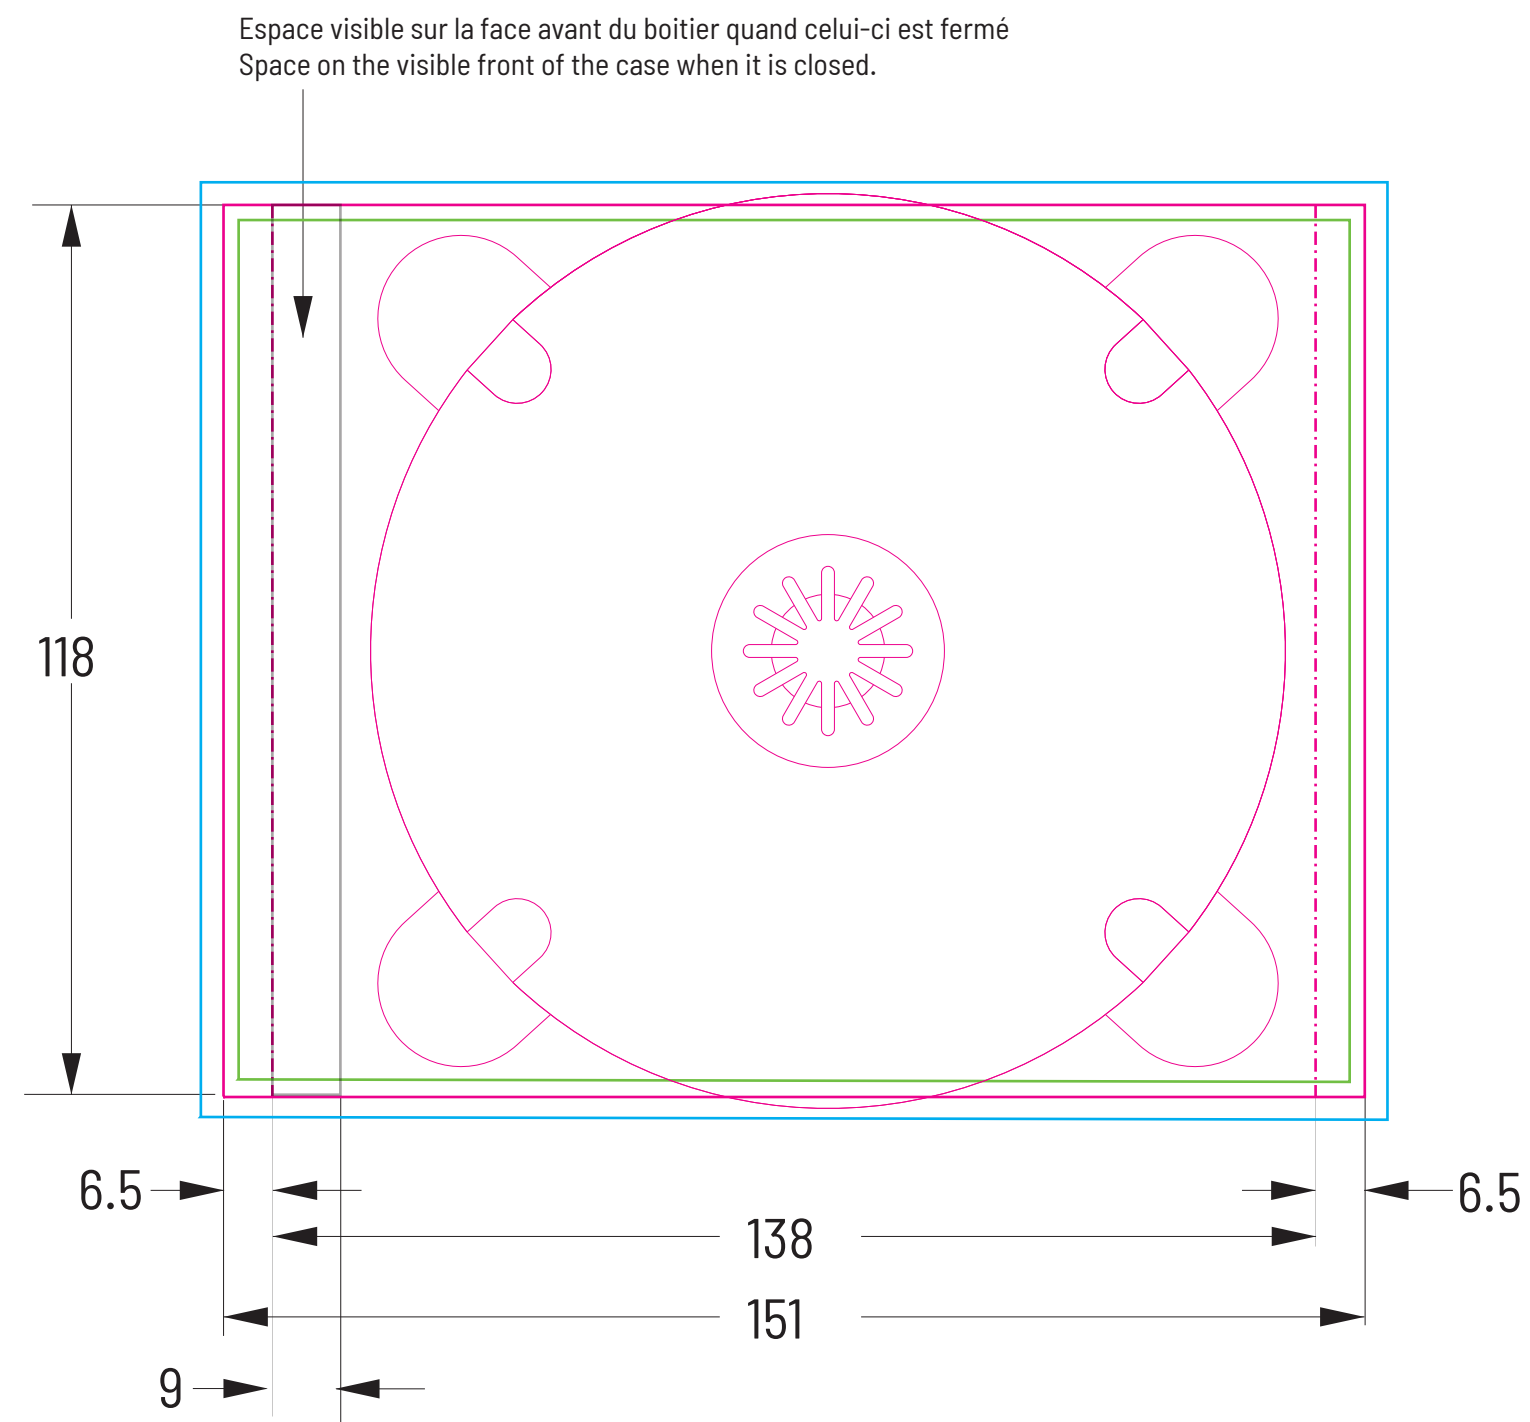

DOS CD Verso

INLAY CD Back

Légende / Key Legend :

- Coupe / Cut
- Pli / Crease
- Débord / Bleed
- Sécurité / Safety