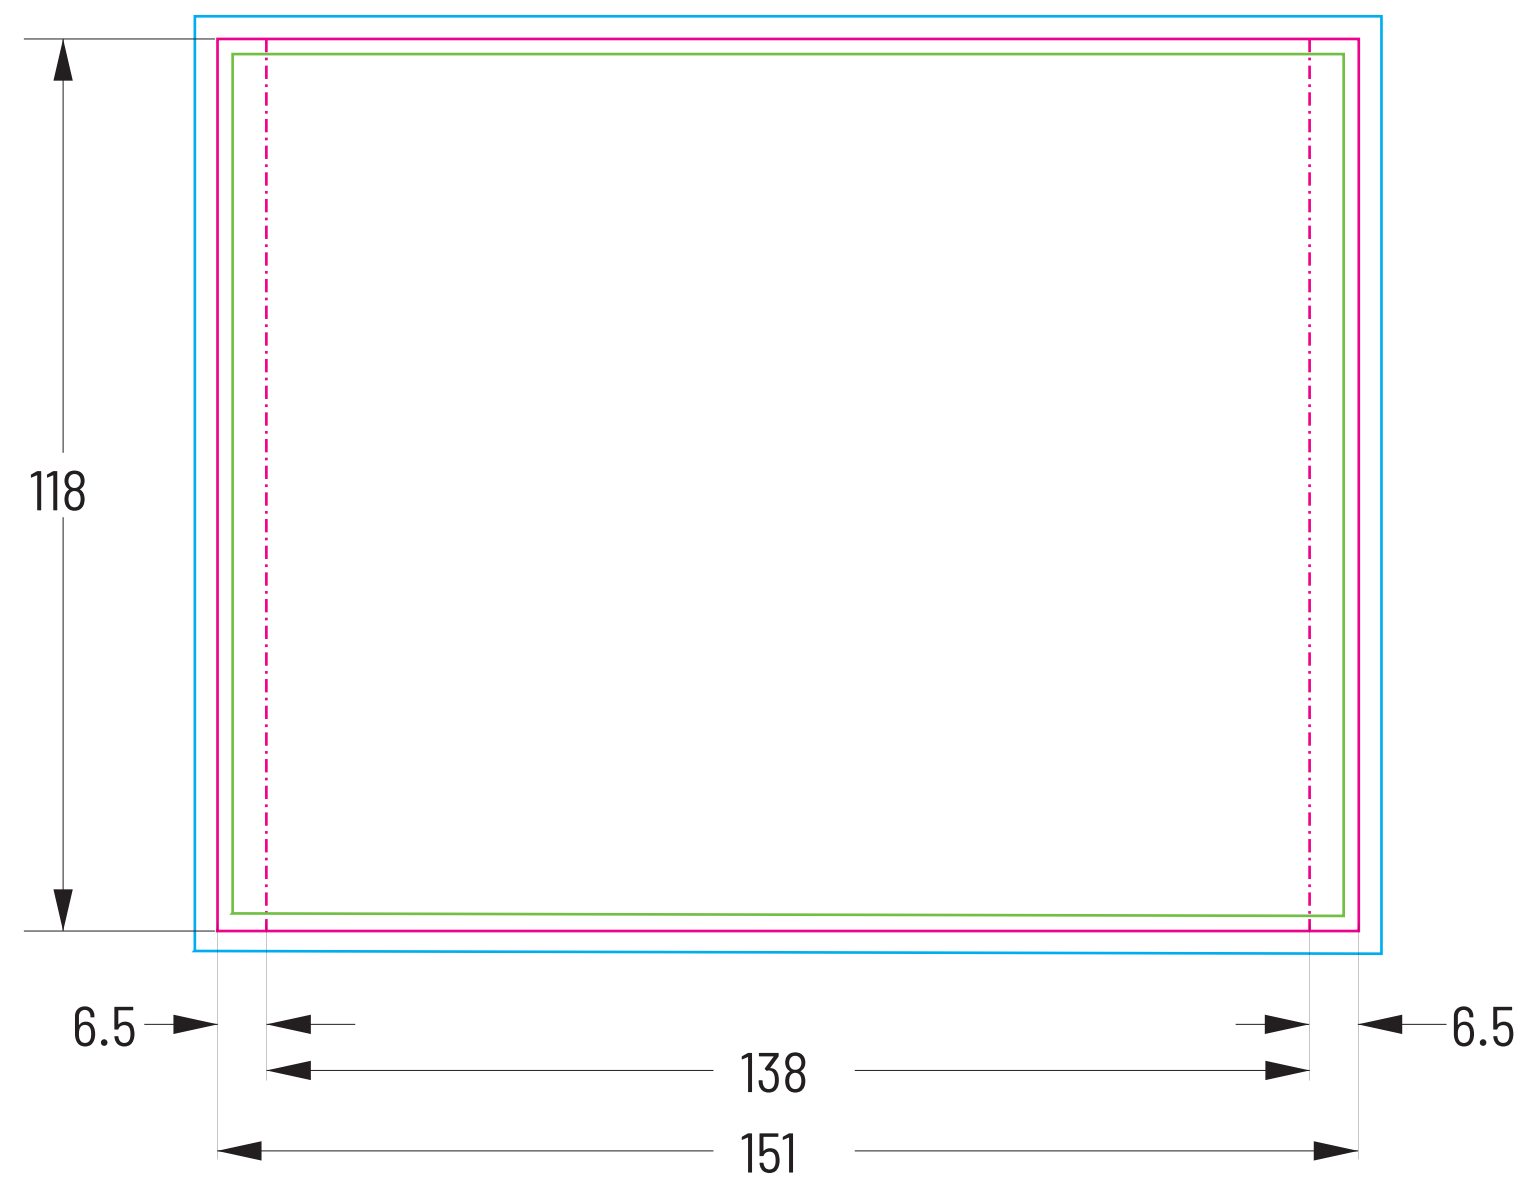

DOS CD Recto

INLAY CD Front

Référence / Template ID :

- CDOXXXX

Format ouvert / Opened size :

- 151 x 118 mm

Format fermé / Closed size :

- 138 x 118 x 6,5 mm

Matériel / Material :

- Couché brillant de 150 g/m²
- Glossy coated of 150 g/m²

Légende / Key Legend :

- Coupe / Cut ———
- Pli / Crease - - - - -
- Débord / Bleed ———
- Sécurité / Safety ———