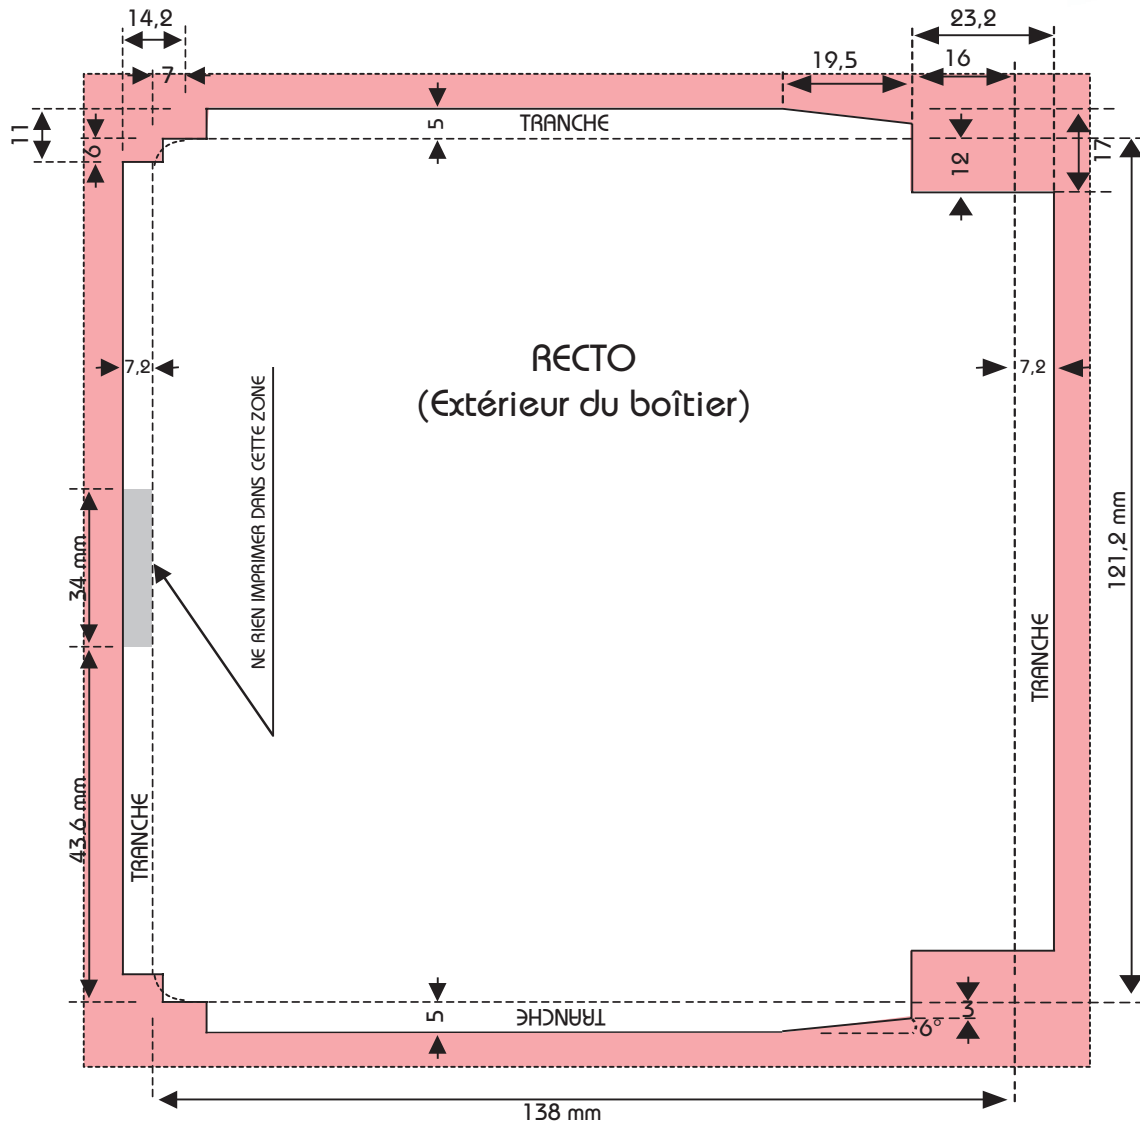

## DOS CD Super Jewel Box

 Zone de la rogne

### Spécifications techniques :

**Format :** 131,2 mm x 152,4 mm + 5 mm de débord pour la rogne.

**Support :** Papier couché brillant 150 gr/m<sup>2</sup>